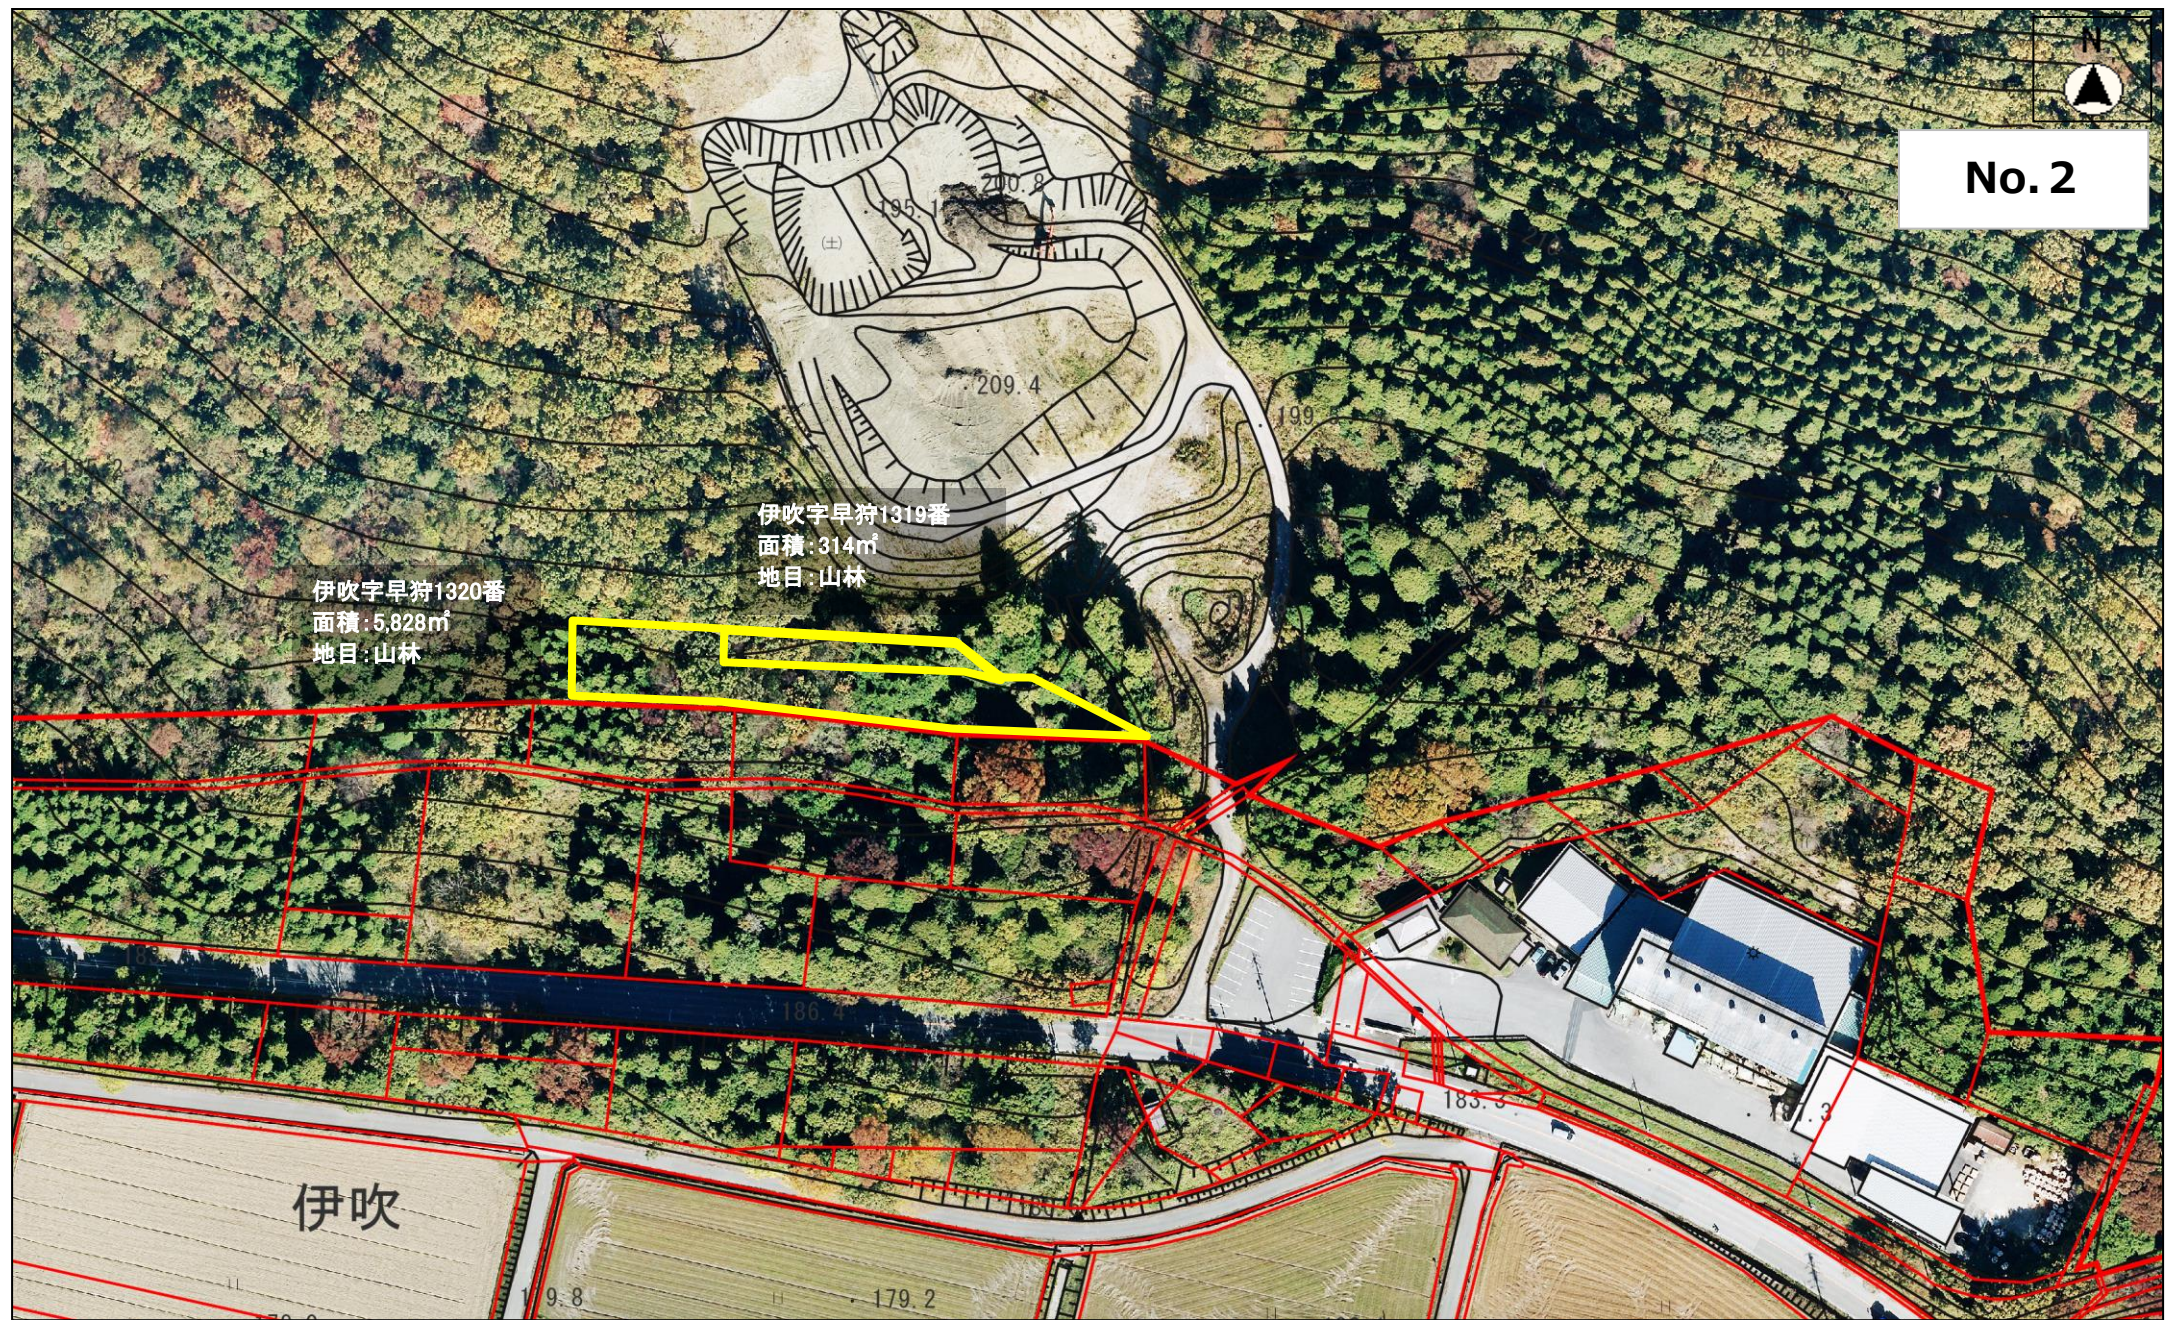

No. 2

伊吹字早狩1320番
面積: 5,828㎡
地目: 山林

伊吹字早狩1319番
面積: 314㎡
地目: 山林

伊吹

縮尺 1 : 1500