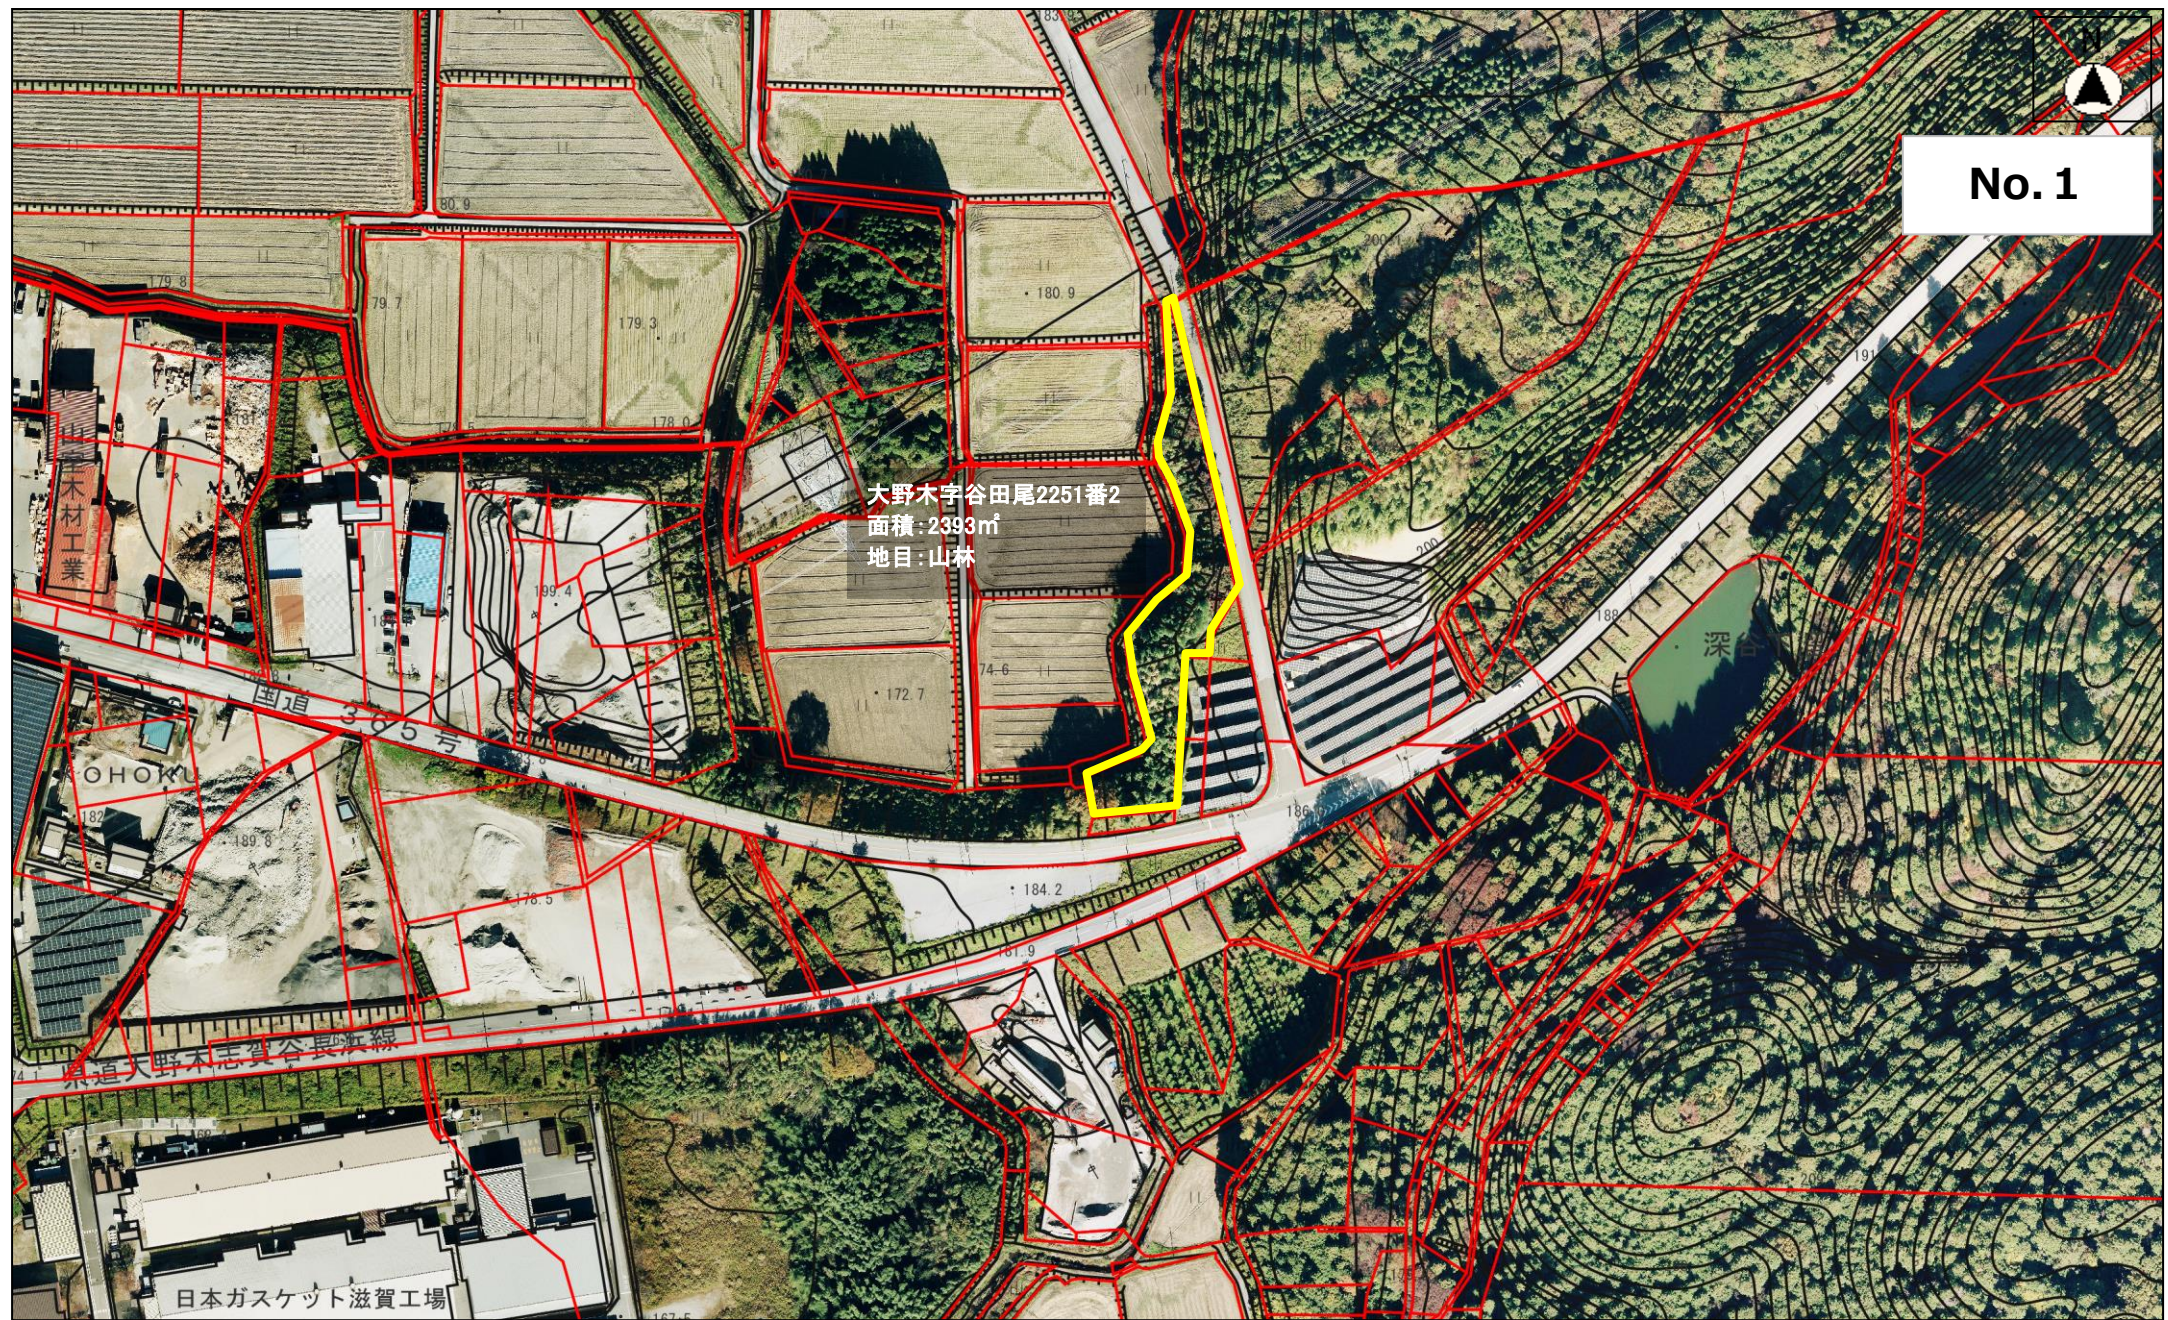

No. 1

大野木字谷田尾2251番2  
面積: 2393㎡  
地目: 山林

縮尺 1 : 2500

日本ガスケツト滋賀工場