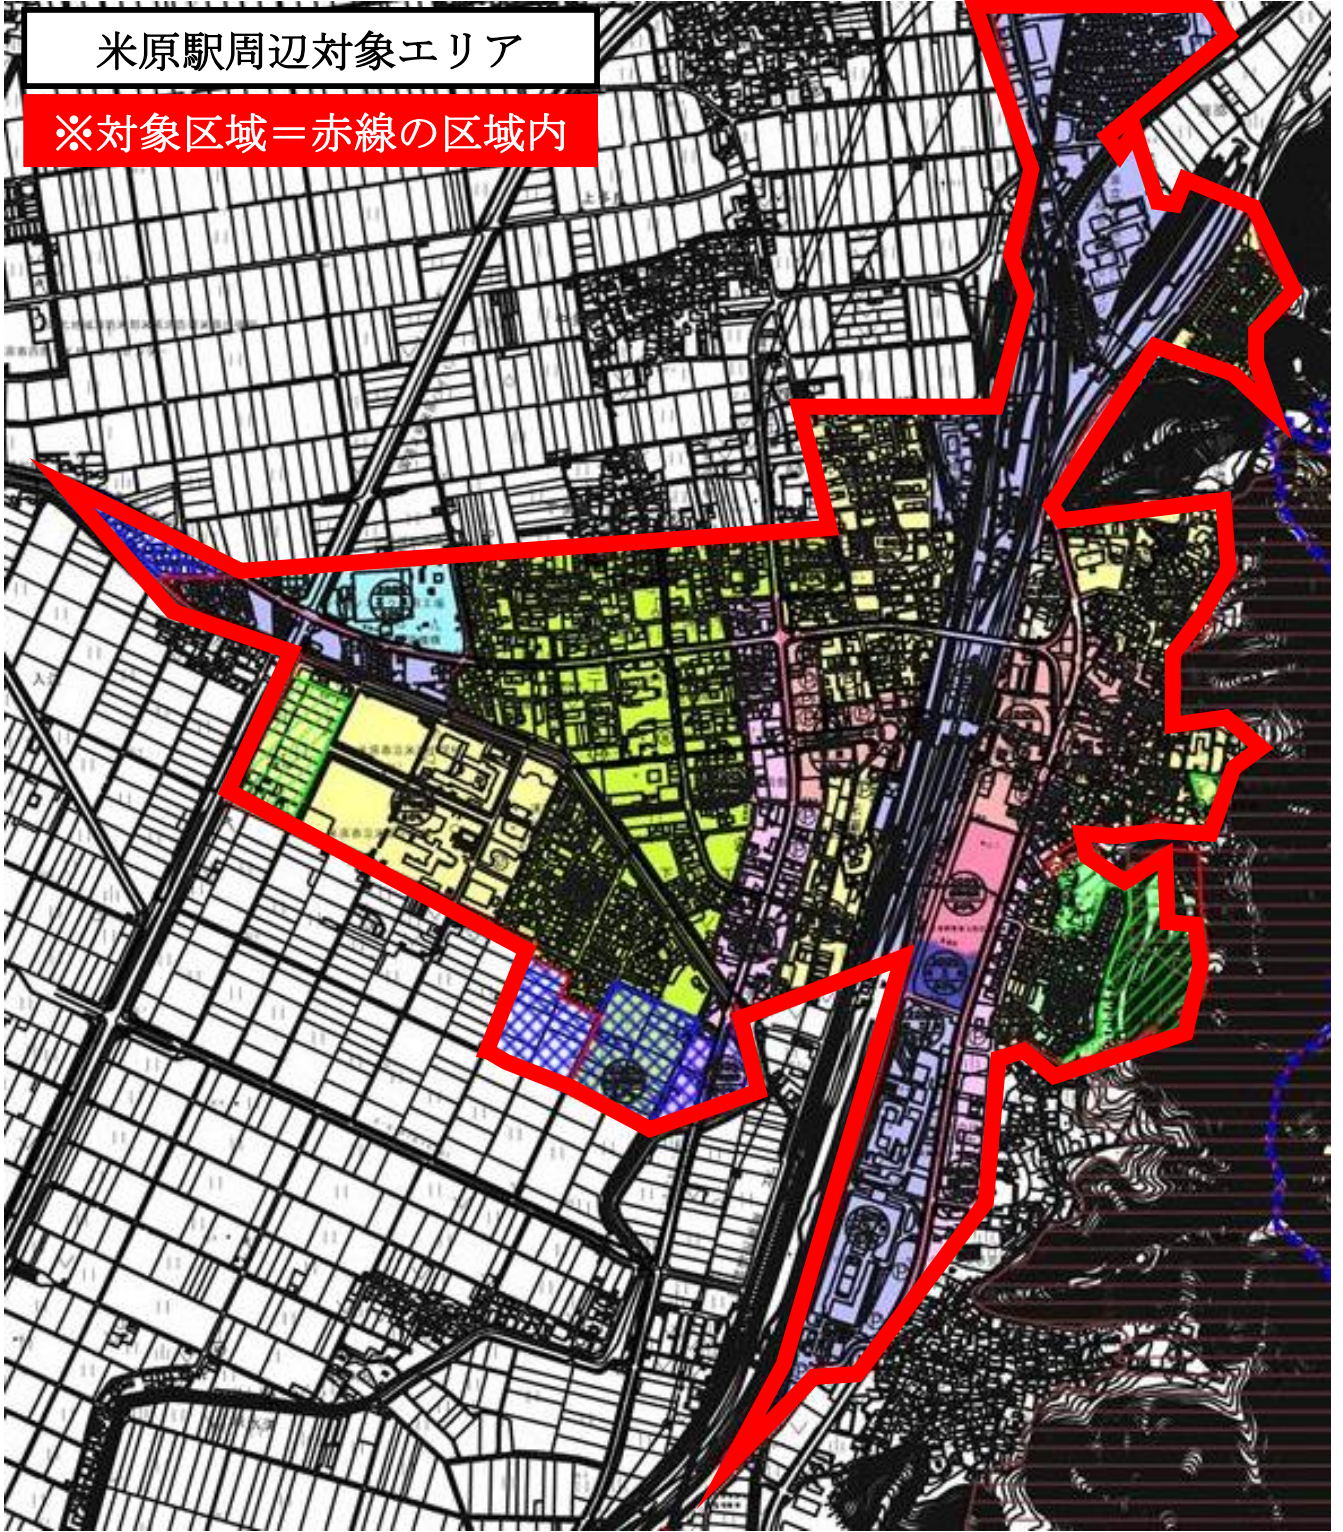

米原駅周辺対象エリア

※対象区域＝赤線の区域内

坂田駅周辺対象エリア

※対象区域＝赤線の区域内

醒ヶ井駅周辺対象エリア

※対象区域＝赤線の区域内

近江長岡駅周辺対象エリア

※対象区域＝赤線の区域内

柏原駅周辺対象エリア

※対象区域＝赤線の区域内

春照周辺対象エリア

※対象区域＝赤線の区域内

365号線周辺対象エリア

※対象区域＝赤線の区域内