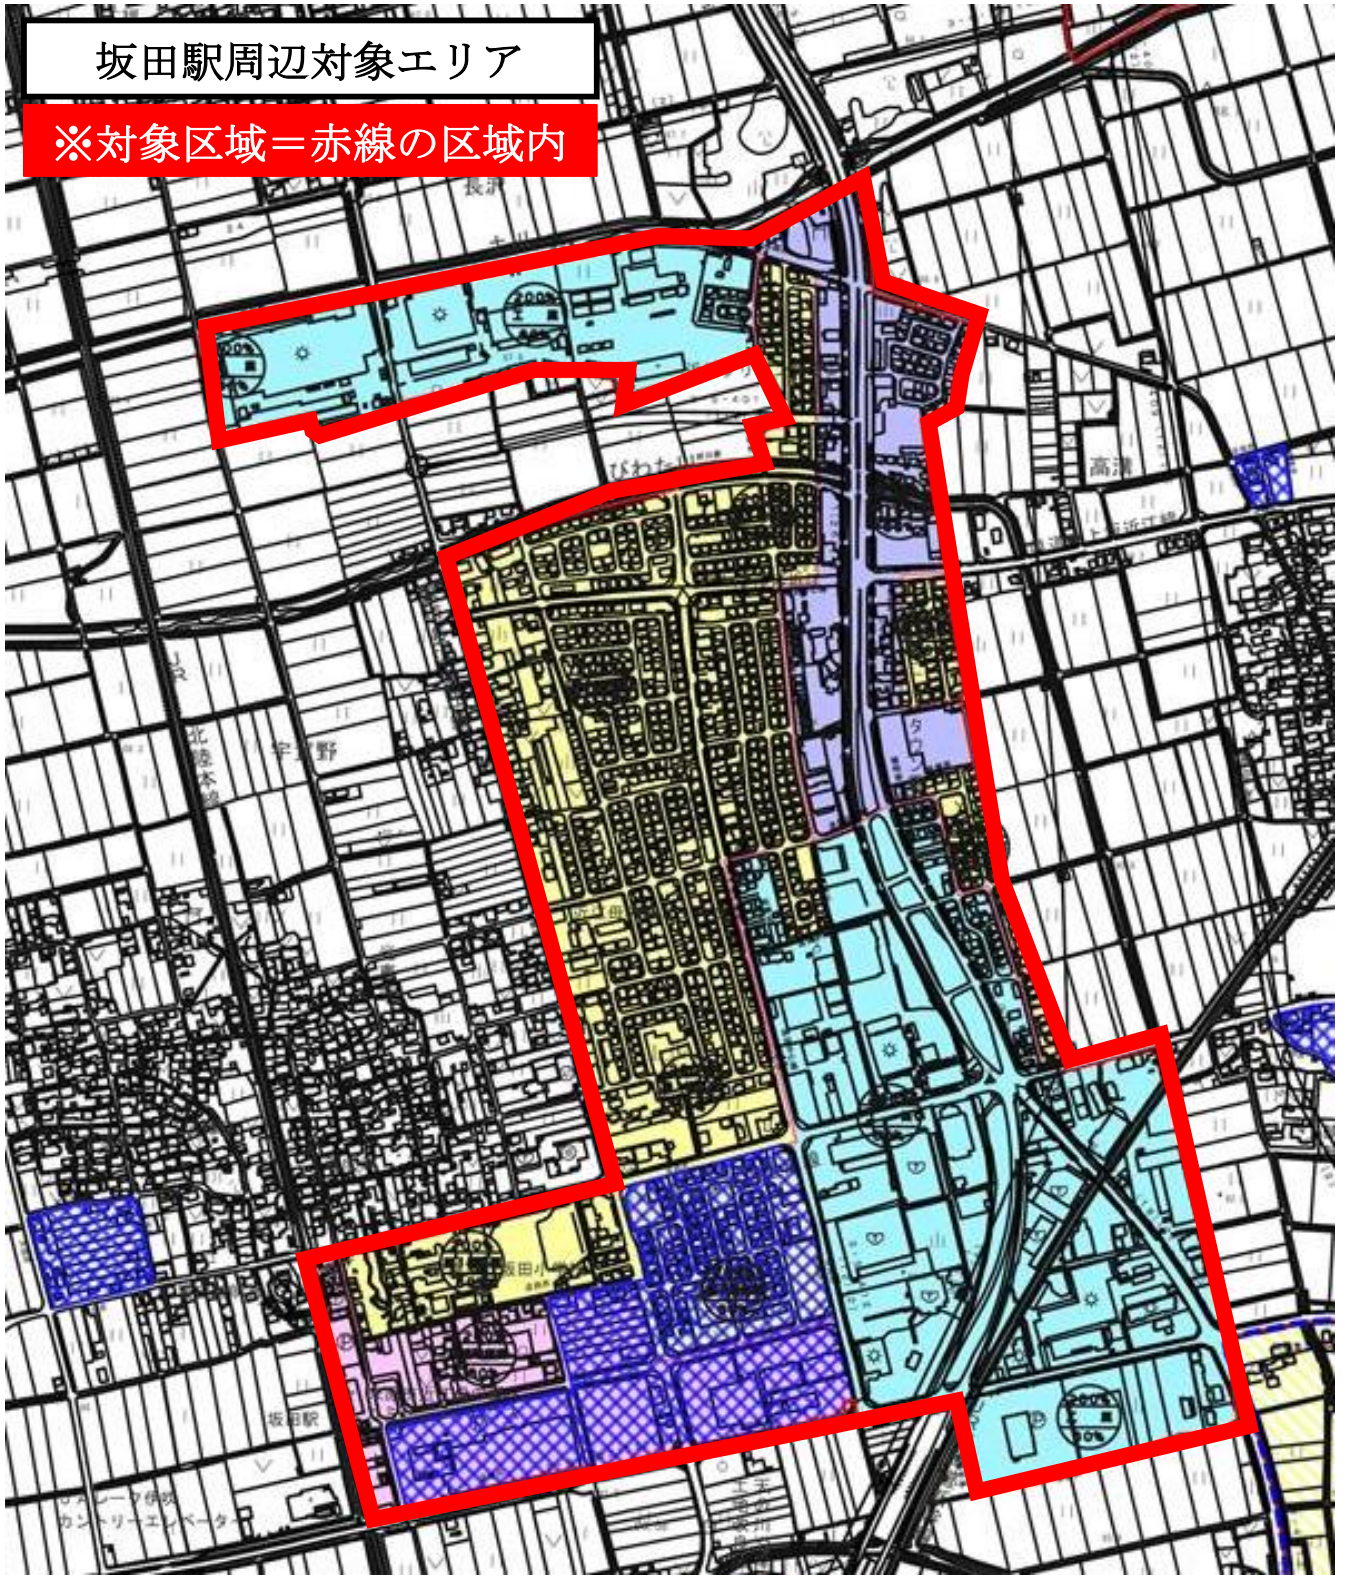

米原駅周辺対象エリア

※対象区域＝赤線の区域内

坂田駅周辺対象エリア

※対象区域＝赤線の区域内

醒ヶ井駅周辺対象エリア

※対象区域＝赤線の区域内

近江長岡駅周辺対象エリア

※対象区域＝赤線の区域内

柏原駅周辺対象エリア

※対象区域＝赤線の区域内

春照周辺対象エリア

※対象区域＝赤線の区域内

365号線周辺対象エリア

※対象区域＝赤線の区域内