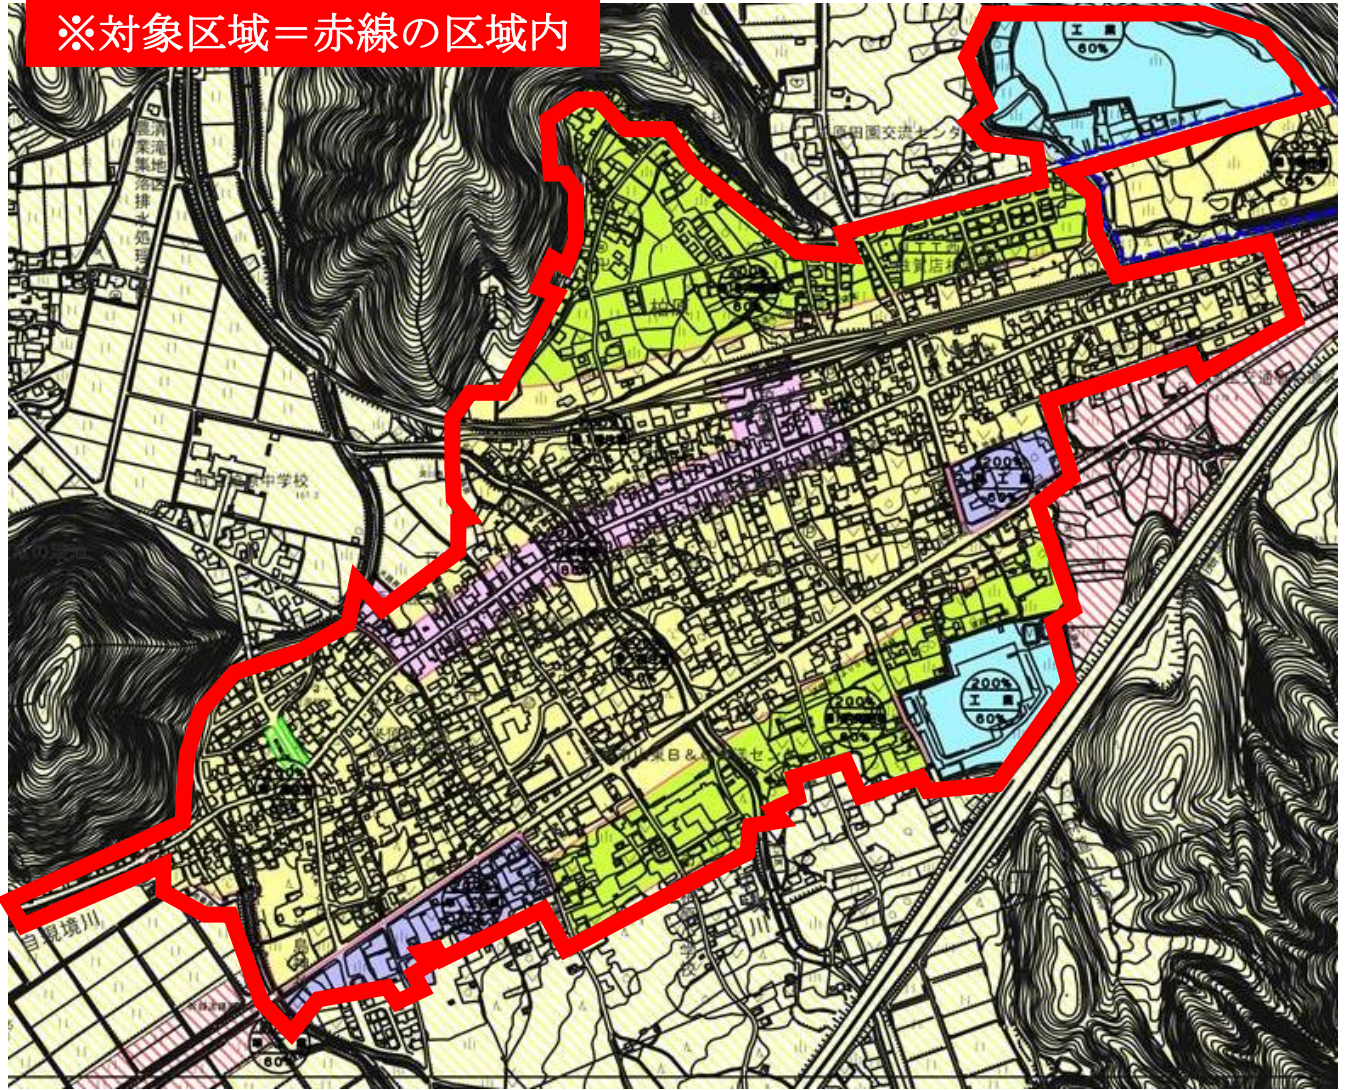

米原駅周辺対象エリア

※対象区域＝赤線の区域内

坂田駅周辺対象エリア

※対象区域＝赤線の区域内

醒ヶ井駅周辺対象エリア

※対象区域＝赤線の区域内

近江長岡駅周辺対象エリア

※対象区域＝赤線の区域内

柏原駅周辺対象エリア

※対象区域＝赤線の区域内

春照周辺対象エリア

※対象区域＝赤線の区域内

365号線周辺対象エリア

※対象区域＝赤線の区域内