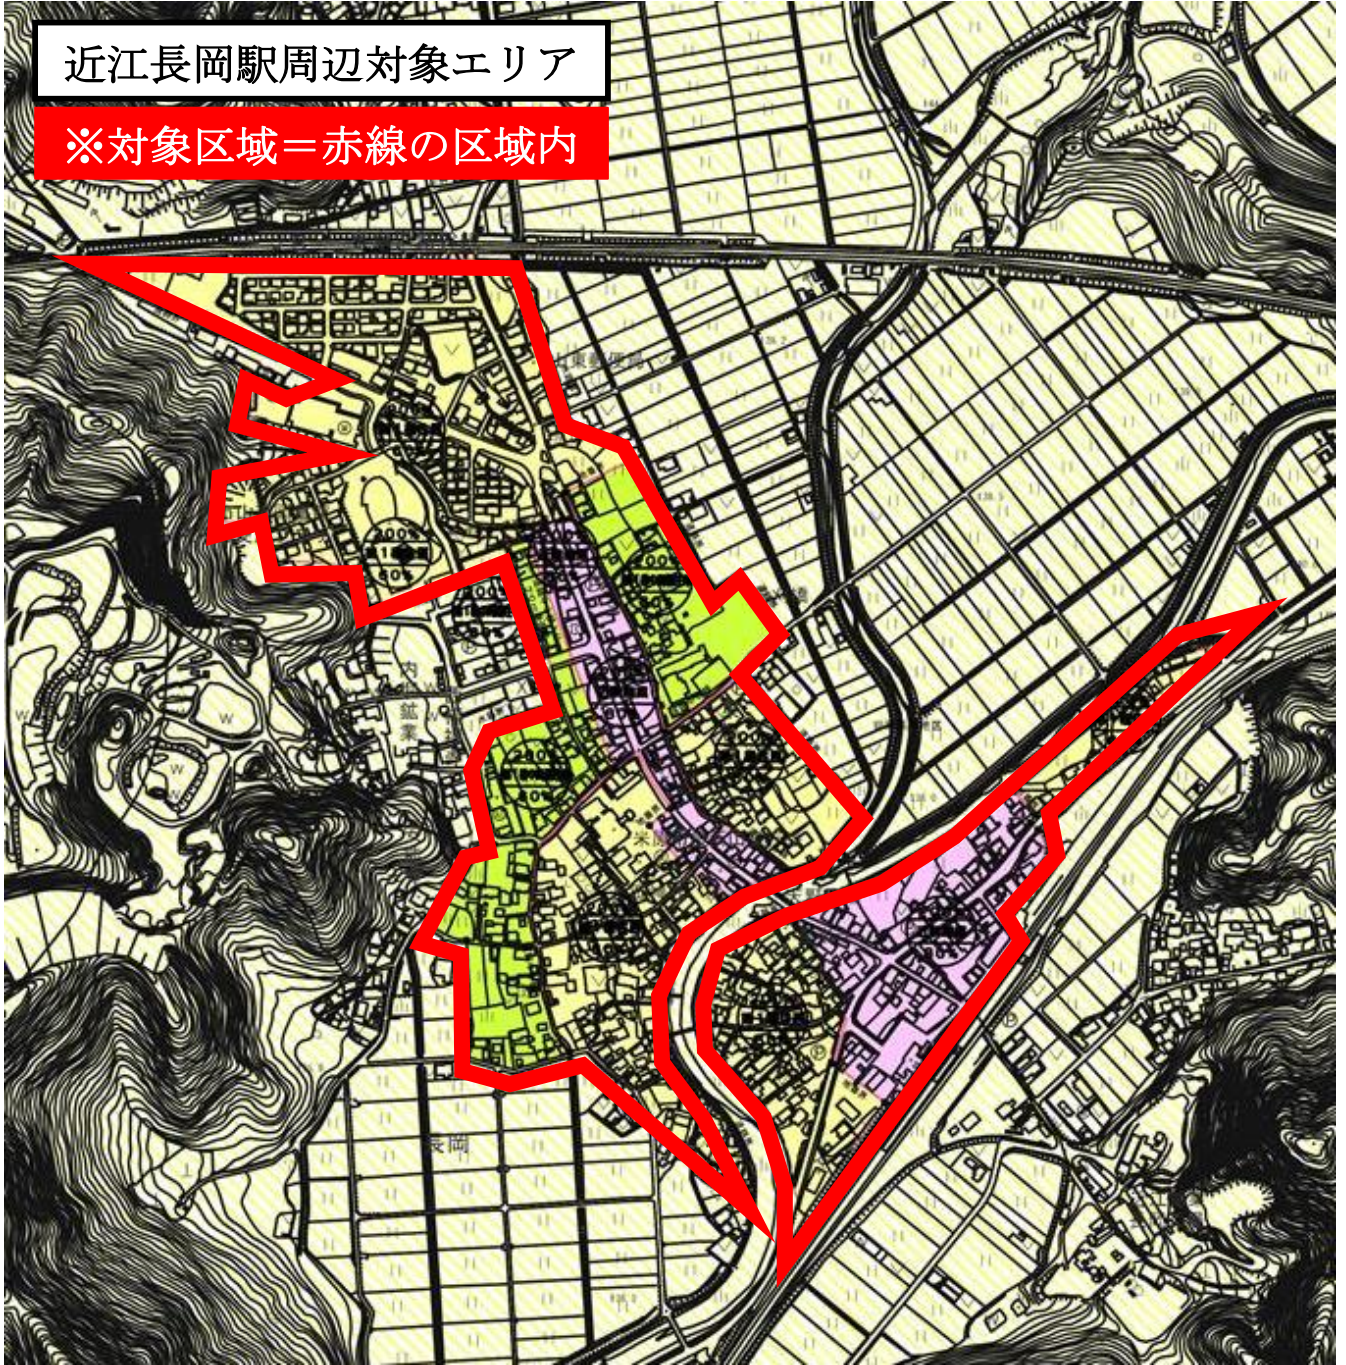

米原駅周辺対象エリア

※対象区域＝赤線の区域内

坂田駅周辺対象エリア

※対象区域＝赤線の区域内

醒ヶ井駅周辺対象エリア

※対象区域＝赤線の区域内

近江長岡駅周辺対象エリア

※対象区域＝赤線の区域内

柏原駅周辺対象エリア

※対象区域＝赤線の区域内

春照周辺対象エリア

※対象区域＝赤線の区域内

365号線周辺対象エリア

※対象区域＝赤線の区域内