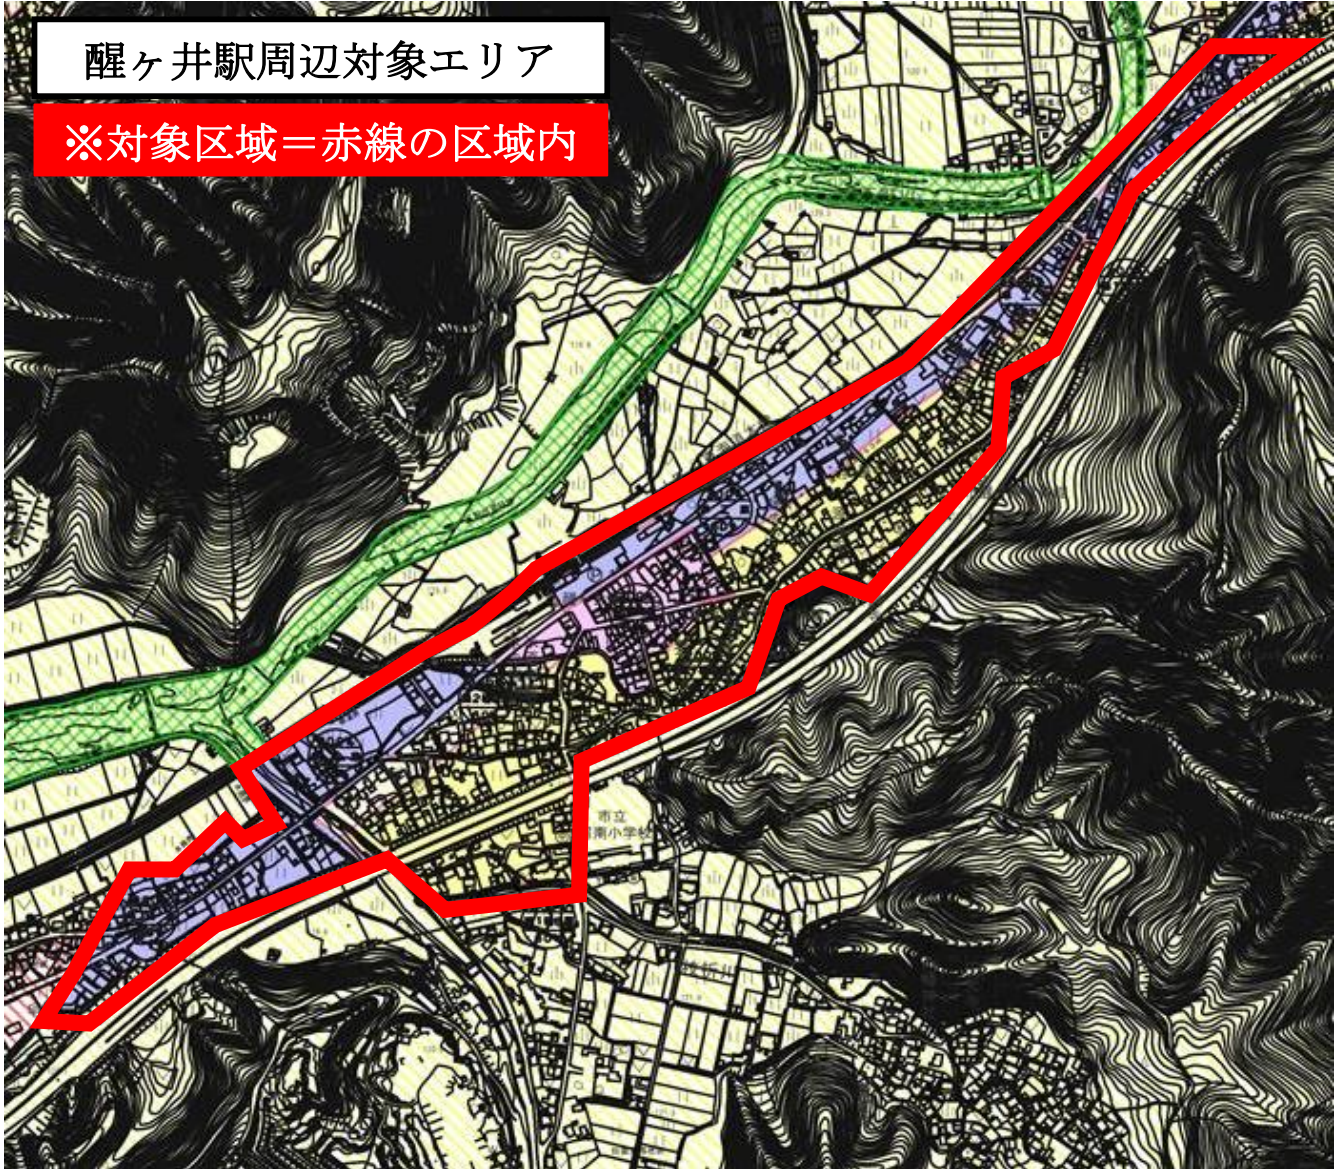

米原駅周辺対象エリア

※対象区域＝赤線の区域内

坂田駅周辺対象エリア

※対象区域＝赤線の区域内

醒ヶ井駅周辺対象エリア

※対象区域＝赤線の区域内

近江長岡駅周辺対象エリア

※対象区域＝赤線の区域内

柏原駅周辺対象エリア

※対象区域＝赤線の区域内

春照周辺対象エリア

※対象区域＝赤線の区域内

365号線周辺対象エリア

※対象区域＝赤線の区域内