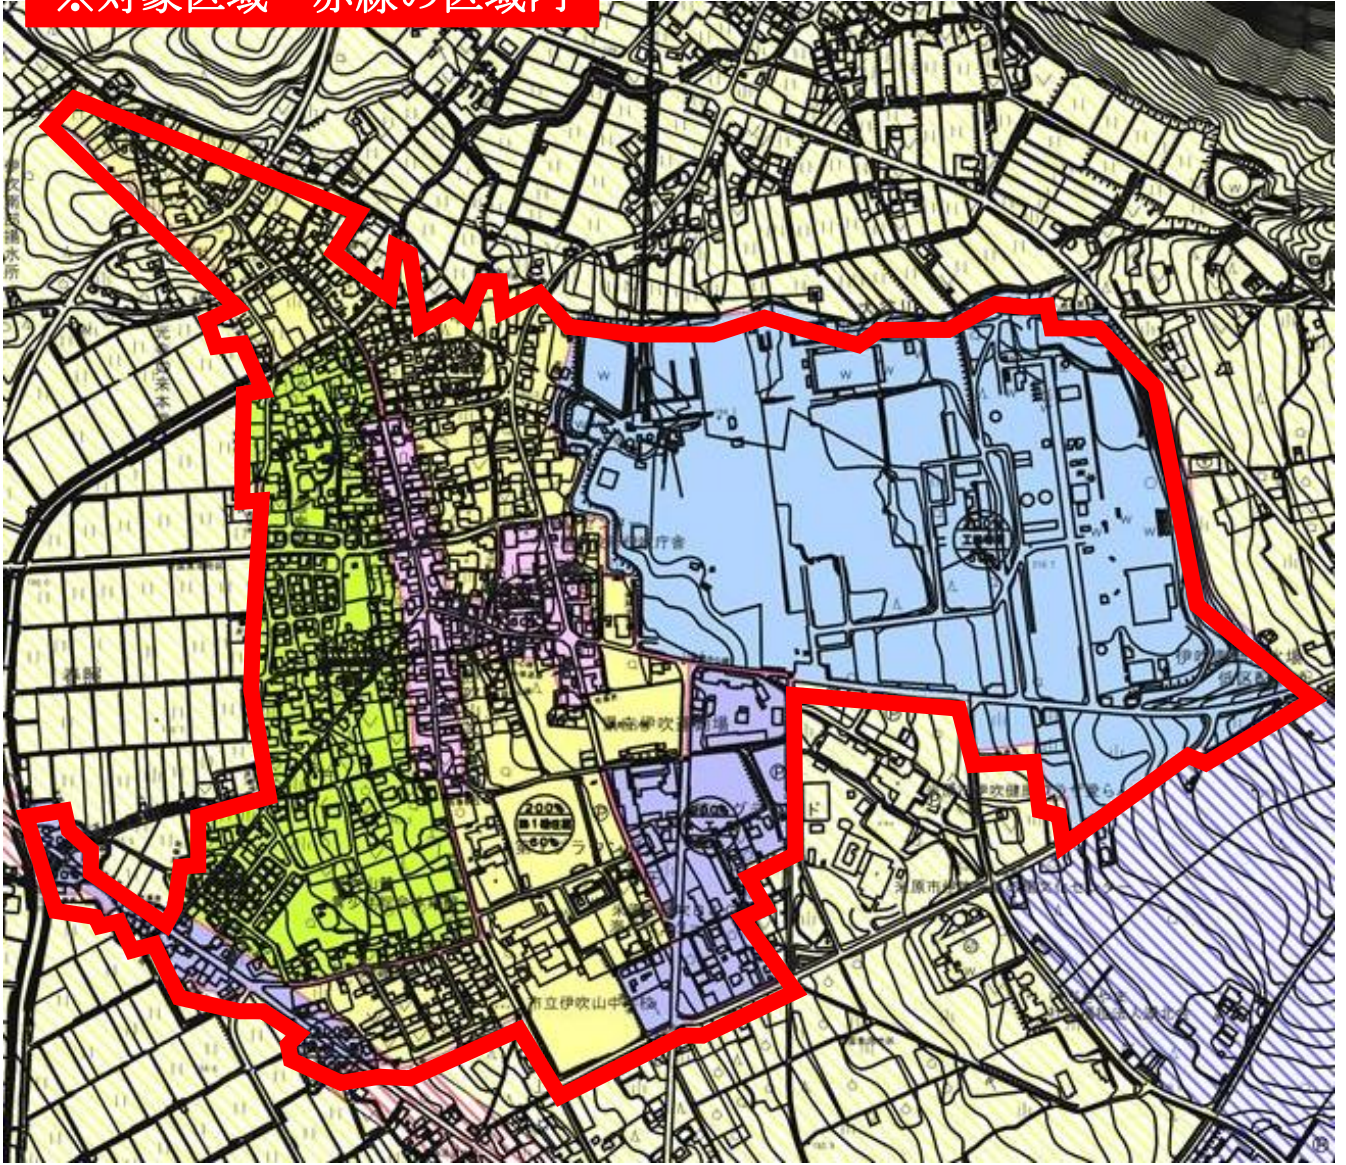

米原駅周辺対象エリア

※対象区域＝赤線の区域内

坂田駅周辺対象エリア

※対象区域＝赤線の区域内

醒ヶ井駅周辺対象エリア

※対象区域＝赤線の区域内

近江長岡駅周辺対象エリア

※対象区域＝赤線の区域内

柏原駅周辺対象エリア

※対象区域＝赤線の区域内

春照周辺対象エリア

※対象区域＝赤線の区域内

365号線周辺対象エリア

※対象区域＝赤線の区域内