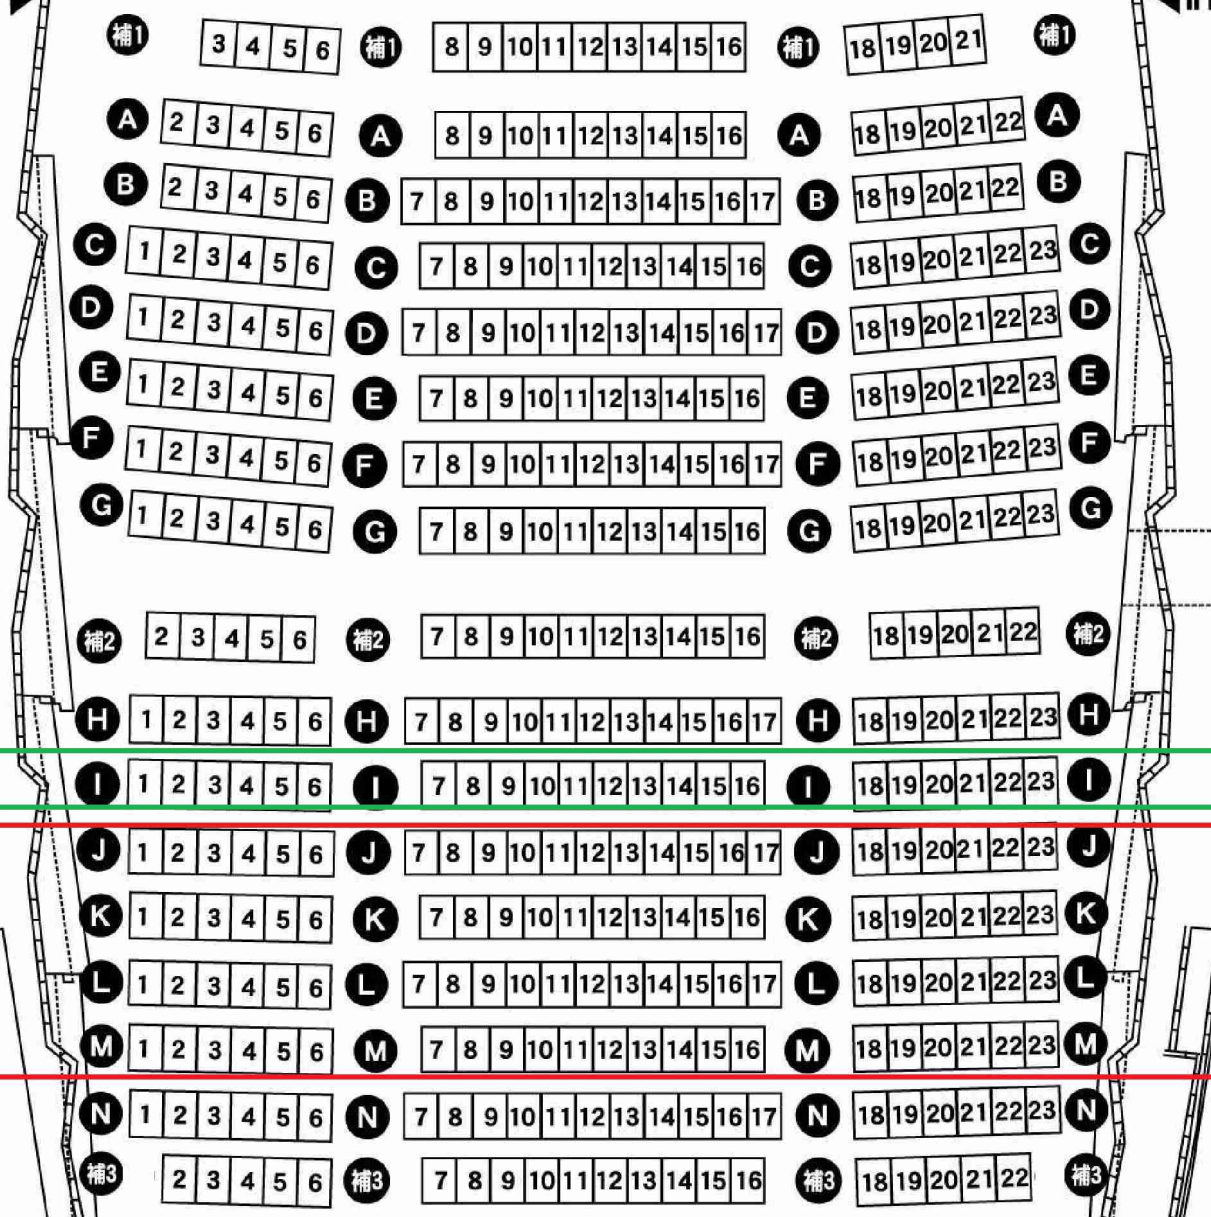

# ベルホール310座席表

ステージ

in 1F

アルプラザ長浜子  
ケット割当て

ローソンチケット  
割当て

親子室

in

in

in 2F