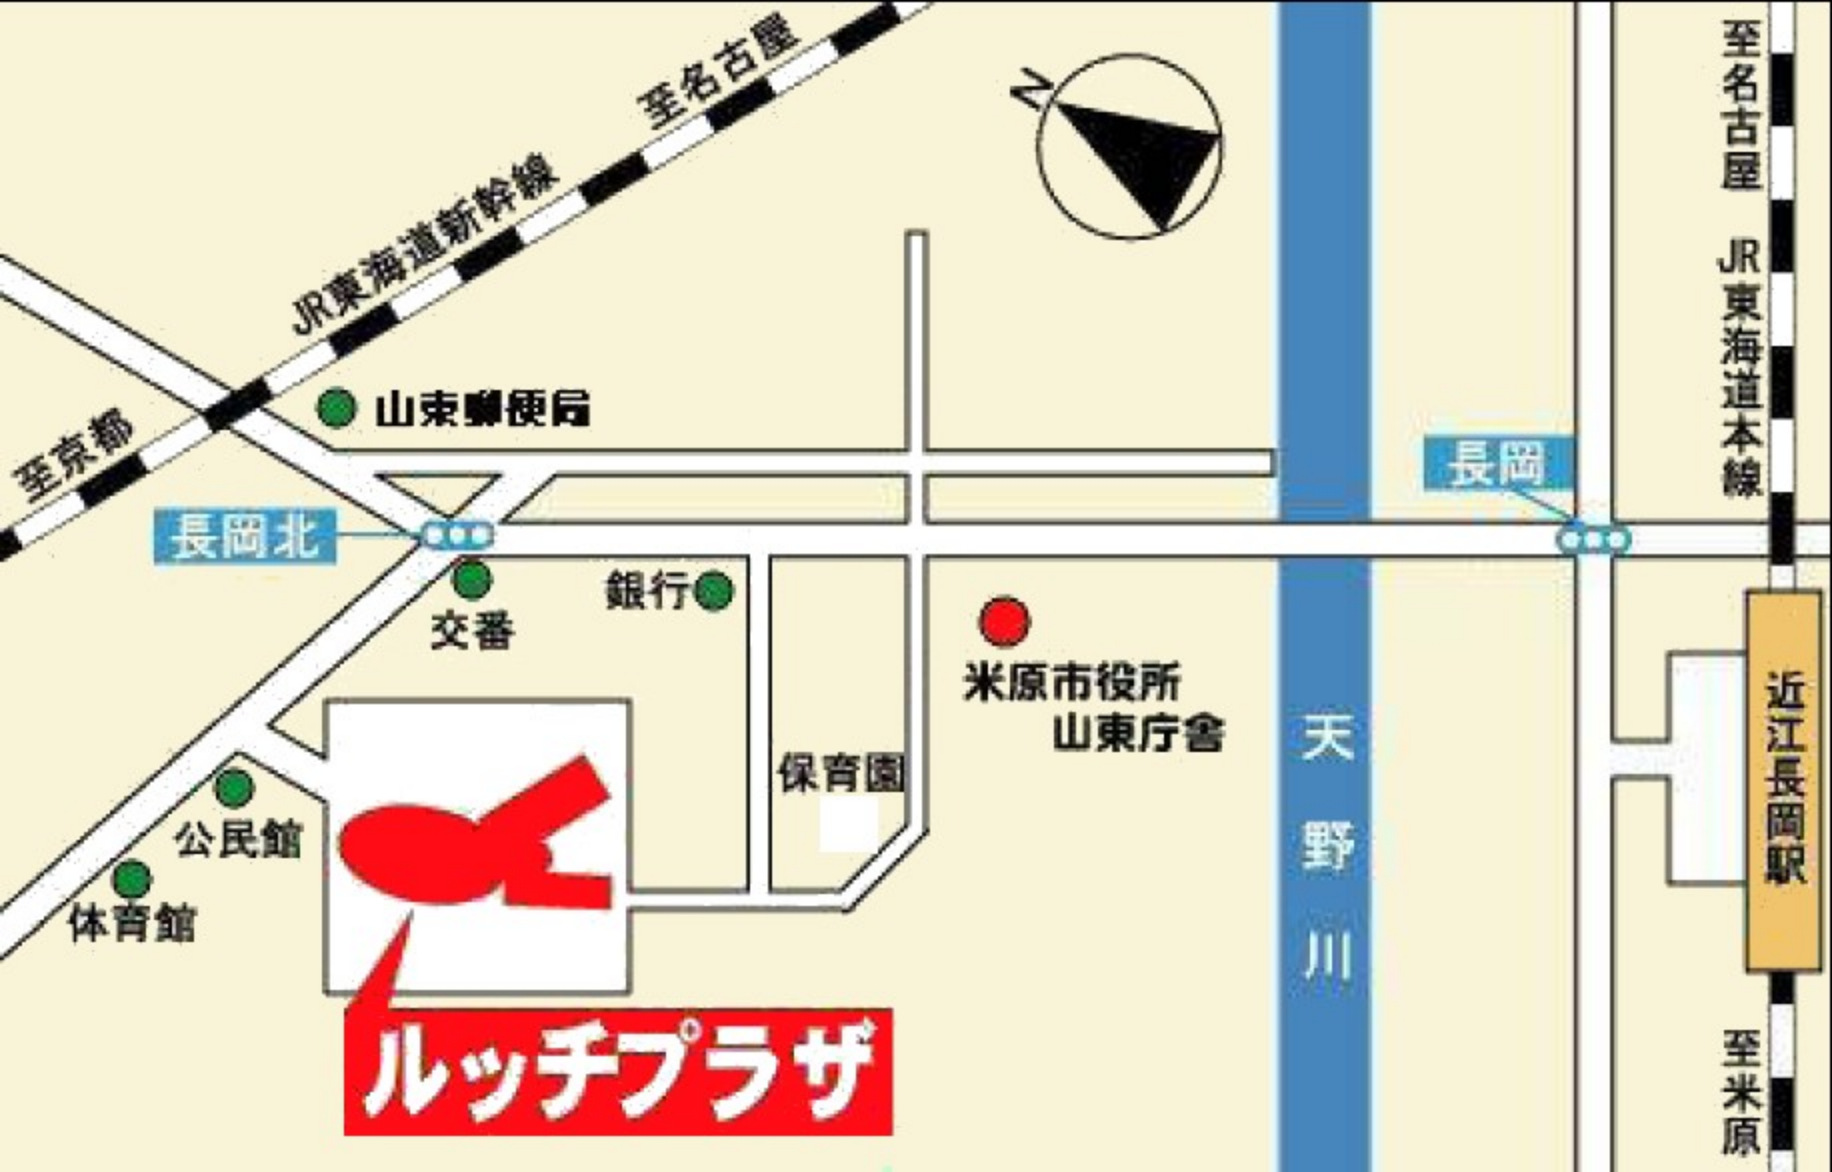

至名古屋 JR東海道本線

近江長岡駅

至米原