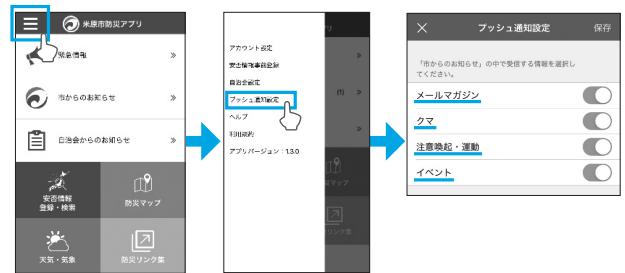

**更新された内容**

- ・平成27年の水防法改正により、県が公表した「想定し得る最大規模の降雨による洪水浸水想定」に基づく、想定最大規模の洪水浸水想定区域図を新たに掲載
- ・土砂災害警戒区域(特別警戒区域)の追加
- ・風水害時の情報収集(気象情報等)
- ・避難に関する詳しい情報 など

※防災ハザードマップは広報まいばら7月号とともに配布しています。  
また、防災危機管理課・山東支所・各市民自治センターでも配布しています。

**考えよう！避難のこと**

小中学校や避難場所に行くことだけが避難ではありません。安全な場所にいる人は避難する必要はありません。安全を確保するために、自身に合った避難行動を事前に考えておきましょう。

**立退き避難(水平避難)**

その場を立退き、近隣の少しでも安全な場所や避難場所に避難すること

- 行政が指定した避難場所へ  
マスク・消毒液・体温計・スリッパ等を携行しましょう。
- 安全なホテル・旅館へ  
ハザードマップで安全か確認し、事前予約をしておきましょう。(通常の宿泊料が必要)
- 安全な親戚・知人宅へ  
ハザードマップで安全か確認し、普段から災害時に避難することを相談しましょう。

**屋内安全確保(垂直避難)**

建物の2階以上に避難すること

ハザードマップで以下の3つの条件を確認し、自宅にいても大丈夫か確認しましょう。

- ①家屋倒壊等氾濫想定区域に入っていないこと
- ②浸水深より居室は高い
- ③水がひくまで我慢でき、水・食糧などの備えが十分

**防災アプリをリニューアルしました！**

問 市 防災危機管理課 ☎53-5161 FAX 53-5149

スマートフォンに、音声や文字で防災情報等をお届けする防災アプリを6月にリニューアルしました。既にダウンロードしている人は、各ストアからアップデートをしてください。リニューアル内容は次のとおりです。

◇防災リンク集の追加

更新した米原市防災ハザードマップも確認できます

国や県が発信している防災情報サイトをアプリから閲覧でき、気象情報や河川の水位情報など、様々な防災情報を収集できます。

◇プッシュ通知設定

受信情報を選択できるフィルター機能を追加しました。キーワードは上記の4つで、必要な情報だけ任意で受信できます。

※フィルター機能は「市からのお知らせ」のみ対象です。