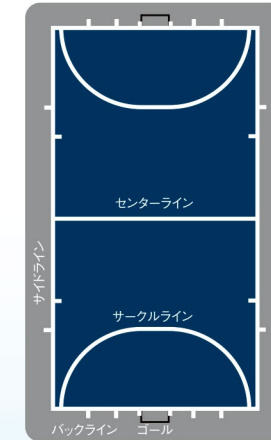

今回、ホッケーの概要やルールについて紹介します。「ホッケーのまち まいばら」として、みなさんもぜひ会場にお越しいただき、ホッケー観戦を楽しんでみてください。

昨年7月8・9日に県立伊吹運動場で開催された日本代表とニュージーランド代表のテストマッチの様子

フ フィールドの大きさや試合時間は？

ホッケーには11人制と6人制があり、人数によってフィールドの大きさや試合時間が変わります。オリンピックなどの国際大会は11人制で行われます。

11人制ホッケー

- フィールド サッカー場より一回り小さいくらい
縦91.4m×横55m
- プレイヤー
フィールドプレイヤー10人
ゴールキーパー1人
- 試合時間
4クォーター制(15分×4)

6人制ホッケー

- フィールド
縦50～55m×横30m
- プレイヤー
フィールドプレイヤー5人
ゴールキーパー1人
- 試合時間
前・後半制(15分×2)
スポーツ少年団は10分×2

ど んな競技？

みなさんはホッケーがどんな競技か知っていますか？