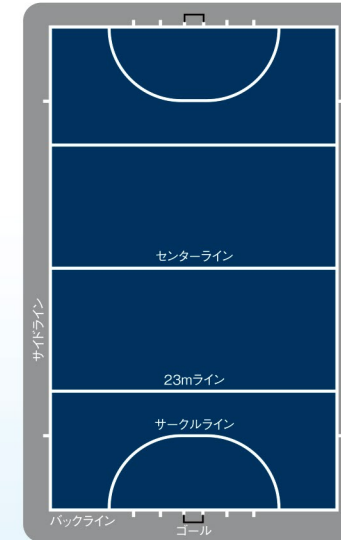

今回、ホッケーの概要やルールについて紹介します。「ホッケーのまち まいばら」として、みなさんもぜひ会場にお越しいただき、ホッケー観戦を楽しんでみてください。

昨年7月8・9日に県立伊吹運動場で開催された日本代表とニュージーランド代表のテストマッチの様子

フ フィールドの大きさや試合時間は？

ホッケーには11人制と6人制があり、人数によってフィールドの大きさや試合時間が変わります。オリンピックなどの国際大会は11人制で行われます。

11人制ホッケー

- フィールド サッカー場より一回り小さいくらい
縦91.4m×横55m
- プレイヤー
フィールドプレイヤー10人
ゴールキーパー1人
- 試合時間
4クォーター制(15分×4)

6人制ホッケー

- フィールド
縦50～55m×横30m
- プレイヤー
フィールドプレイヤー5人
ゴールキーパー1人
- 試合時間
前・後半制(15分×2)
スポーツ少年団は10分×2

ど んな競技？

みなさんはホッケーがどんな競技か知っていますか？