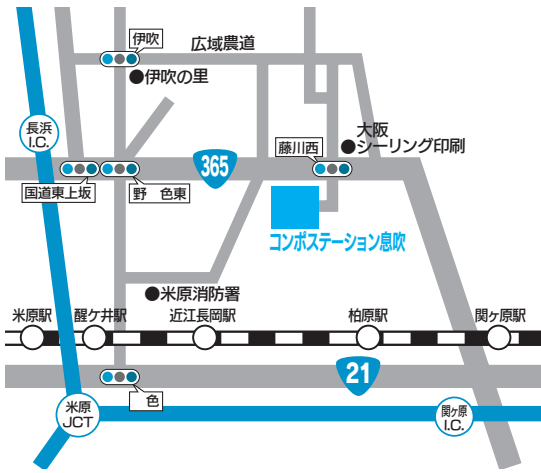

受取場所と時間

袋詰10袋まで

市役所各庁舎

平日 8時30分〜17時15分

右記以外

コンポステーション息吹(藤川)

平日 9時〜16時