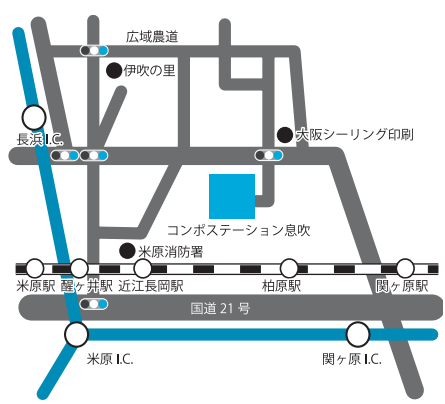

●予約受付開始日

7月9日（火）8時30分〜
※この堆肥は、毎回好評をいただいておりますので、お早めにご予約ください。
※予約は、予定数量に達した時点で締め切りますので、ご了承ください。

●堆肥引渡日

8月6日（火）〜8月19日（月）
※期間を過ぎた場合は、キャンセル扱いとします。

●受取場所と対応場所

- ◆ 10袋まで
市役所各庁舎
- ◆ 右記以外
コンポストーション息吹
(米原市藤川)

平日 9時〜16時