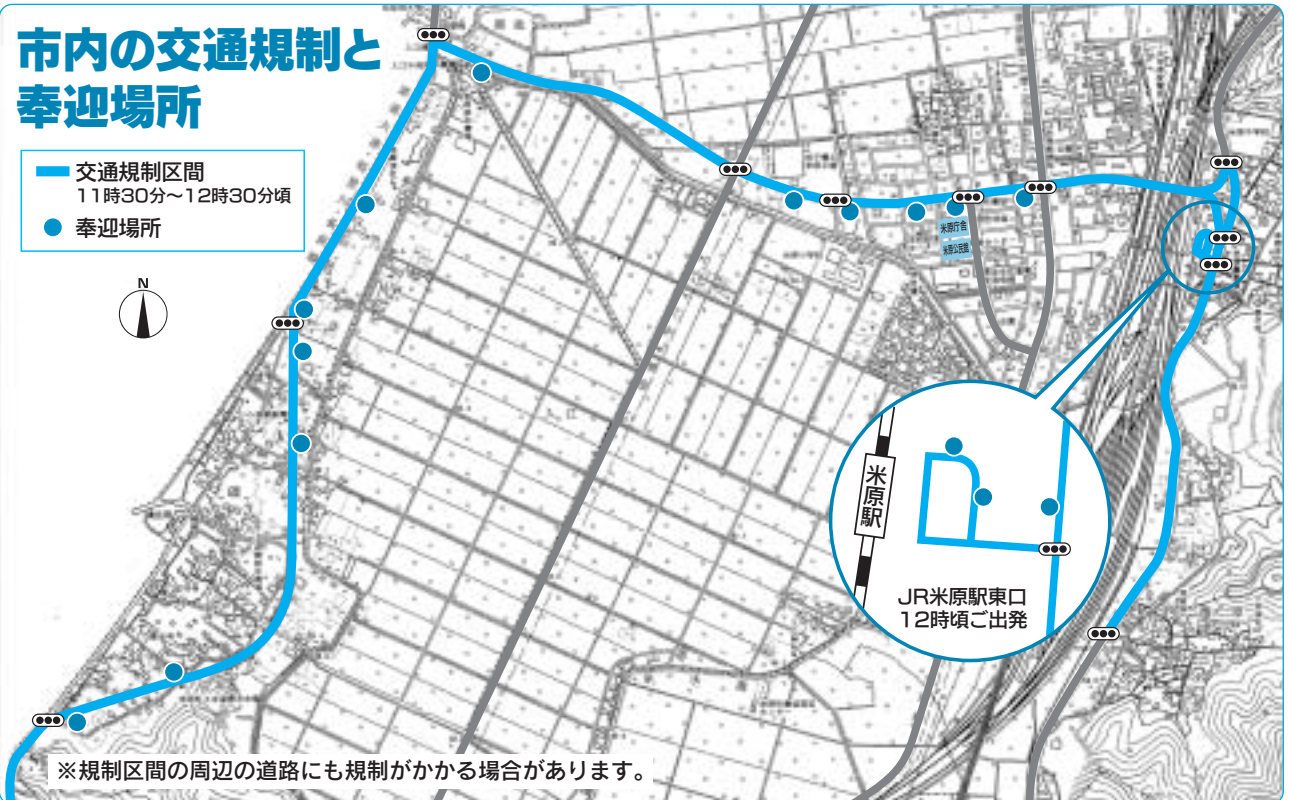

皇太子さまが来県されます

7月23日米原駅にご到着

皇太子さまが大津市で開催される第48回献血運動推進全国大会に出席のため、7月23日(月)～7月24日(火)の2日間、滋賀に来県されます。

皇太子さまは、彦根市の滋賀県立大学に向けて23日12時過ぎにJR米原駅東口を出発される予定です。

交通規制にご協力を

両日とも県内各所で交通規制が実施されます。市公式ウェブサイト交通規制の案内図を掲載していますので、お出かけ前にあらかじめご確認ください。

なお、市内の交通規制は下記地図のとおりです。その周辺の道路にも規制がかかる場合があります。

■ 滋賀県警本部警備第二課 ☎ 077-522-1231代表 (内線5921・5922)

奉迎場所とお願い

皇太子さまが通過される市内の沿道に奉迎場所を設置します。奉迎にあたっては、次の点にご注意ください。

- 交通の安全などに配慮してあらかじめ決められた下記地図の15か所で行ってください。
- 奉迎場所では警察官の指示や市職員の誘導に従ってください。
- 熱中症にならないよう、帽子などの暑さ対策や水分補給の準備をしてください。
- 駐車場は米原公民館をご利用いただけますが、交通規制がありますので時間に余裕をもって、できるだけ乗り合わせてお越しください。

■ 米原市民自治センター自治振興課 ☎ 52-6623

米原庁舎をご利用のみなさんへ

23日は交通規制などで一時的に周辺の混雑が予想されます。申請手続きなどは他の庁舎で行うこともできますので、事前に各担当までお問い合わせください。

市内の交通規制と奉迎場所

- 交通規制区間 11時30分～12時30分頃
- 奉迎場所

※規制区間の周辺の道路にも規制がかかる場合があります。

人口40,835人 (-46) 男20,016人 (-28) 女20,819人 (-18) 世帯数13,776世帯 (-1)