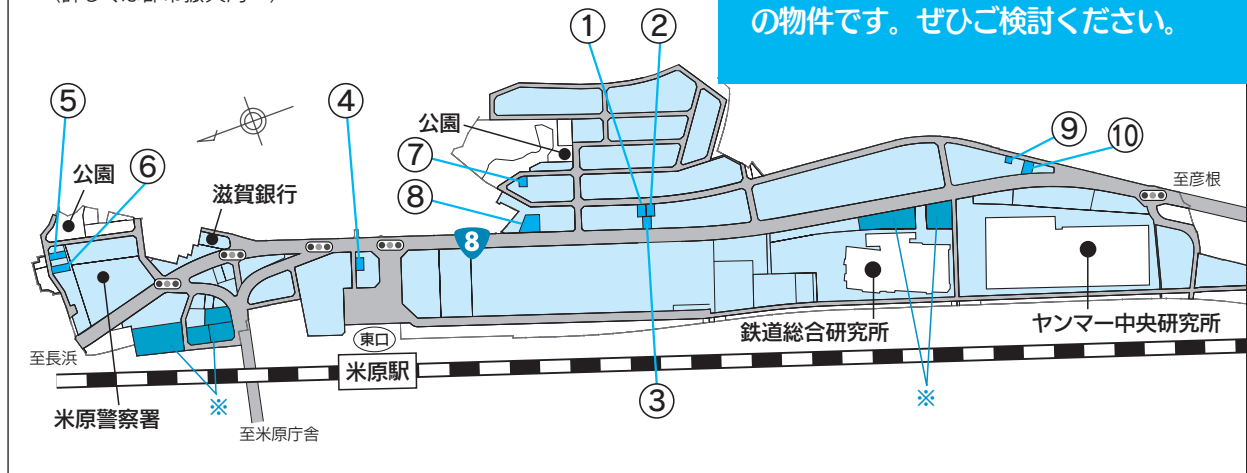

自然きらめき ひと・まち ときめく 交流のまち米原

市内の宅地・事業用地販売中

物件一覧

No	面積	販売価格	単価(円/m ²)	所在地	用途地域
1	172.66m ²	12,638,700円	73,200円	梅ヶ原	近隣商業地域
2	172.66m ²	12,638,700円	73,200円	梅ヶ原	近隣商業地域
3	161.87m ²	13,483,700円	83,300円	梅ヶ原	近隣商業地域
4	270.14m ²	22,016,400円	81,500円	米原	商業地域
5	280.00m ²	19,516,000円	69,700円	米原	第一種住居地域
6	280.00m ²	19,516,000円	69,700円	米原	第一種住居地域
7	161.79m ²	11,972,500円	74,000円	米原	近隣商業地域
8	572.98m ²	45,380,000円	79,200円	米原	近隣商業地域
9	182.48m ²	12,828,300円	70,300円	梅ヶ原	近隣商業地域
10	254.10m ²	18,905,000円	74,400円	梅ヶ原	近隣商業地域

物件位置

※の販売区画は事業用地として随時販売しています。
(詳しくは都市振興局へ)

駅から近くの好立地!

米原駅 東口

米原駅東口周辺で市が造成した宅地・事業用地を随時販売しています。駅に近く、名古屋・京都方面の通勤に便利な好立地の物件です。ぜひご検討ください。

お申し込み・ご相談

- 受付期間 随時受け付けます。
8時30分～17時15分
(土・日・祝日除く)
- 受付場所 都市振興局(米原庁舎2階)
上記以外にも随時販売物件や来年度販売開始予定の物件があります。詳しくは、都市振興局までお問い合わせください。