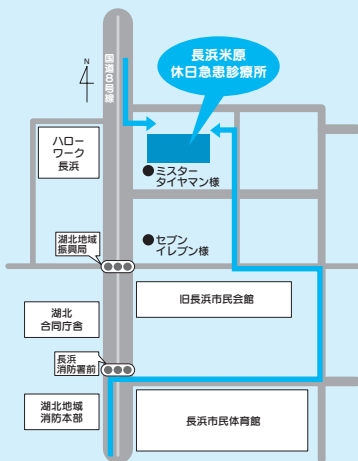

1月・2月は「はたちの献血」キャンペーン期間です

新たに成人式を迎える「はたち」の若いみなさんを中心に、広く献血に対する理解と協力を求めることを目的に、はたちの献血キャンペーンを実施します。

若年層の献血協力者数は年々減少傾向にあるほか、寒さが厳しくなるこれからの季節は、風邪などで体調を崩す方が多いこともあり、献血者が少なくなります。

病气やけがで輸血を必要とする方に、みなさんの温かいご協力をお願いします。

■献血できる場所

《湖北献血ルーム》

- ○受付日 毎週火曜・金曜・土曜(祝祭日はお休み)
- ○受付時間 全血献血…10時~12時、13時~17時
  成分献血…10時~11時、13時~16時
- ○場所 長浜市列見町11-10(長浜サンパレス内)
- ○電話番号 ☎0120-890-689

《献血バスによる献血》

献血バスの予定は、滋賀県赤十字血液センターのホームページをご覧ください。

■献血できる方

- 19歳から69歳までの健康な方
- *65歳以上の方は60~64歳の間に献血経験がある方に限ります。

ご存じですか？

特定不妊治療費の一部を助成します

特定不妊治療(体外受精・顕微授精)を受けられた方に対し、下記のとおり治療費の一部を助成します。

■対象者

- ・治療期間中および申請時にいずれか一方が市内に住所を有し、法律上の婚姻をしている夫婦。
- ・滋賀県不妊に悩む方への特定治療支援事業助成を受けている方。
- ・助成申請時において夫婦のいずれも市税を滞納していない方。

■助成額

治療に要した費用のうち、県より助成を受けた不足分を助成します。

特定不妊治療に要した費用に対して、1回の治療につき上限5万円を、初年度は3回、2年目以降は2回を限度に通算5年間助成します。ただし、通算回数は10回を限度とします。

■申請期限

滋賀県不妊に悩む方への特定治療支援事業の助成決定後、速やかに申請してください。

■申請場所

健康づくり課または市民窓口課、各庁舎自治振興課

日曜・祝日の内科・小児科の救急受診は、長浜米原休日急患診療所へ！！

日曜・祝日の内科・小児科の救急受診は、病院ではなく、原則として「長浜米原休日急患診療所」を受診されますよう、よろしく願います。

※重症の恐れや、検査・入院の必要性がある場合は病院を受診してください。

65歳以上の方のインフルエンザ予防接種自己負担金の助成について

平成24年10月15日から平成24年12月31日までに予防接種を受けた方で、下記に該当する方の接種費用を申請により償還します。

●対象者

指定医療機関で高齢者インフルエンザ予防接種を受け、接種費用2,000円を支払われた方で、生活保護世帯または非課税世帯に属する方

●申請に必要なもの 認印・領収書・通帳

●申請期限 平成25年3月29日(金)

*申請方法等、詳しくは健康づくり課へお問い合わせください。

1月の救急医療

一休日に具合が悪くなったとき

休日の内科・小児科の救急医療は、当番制で対応しています。受診の際には、健康保険証・お薬手帳などをお忘れなく。

医療体制		1/1(火)	1/2(水)	1/3(木)	1/6(日)	1/13(日)	1/14(月)	1/20(日)	1/27(日)
比較的症状(成人)	【医師療一体制】 長浜米原休日急患診療所 (長浜市宮司町1181-2 ☎65-1525) 受付時間 8時30分~11時30分 12時30分~17時30分	○	○	○	○	○	○	○	○
	【医師療一体制】 子どもの場合	日赤	市民	日赤	日赤	日赤	市民	日赤	日赤
重症な症状(小児)	診療時間 8時~翌朝8時	日赤	市民	日赤	日赤	日赤	市民	日赤	日赤
	上記以外	市民	日赤	市民	日赤	市民	日赤	市民	日赤

小児救急電話相談 短縮ダイヤル#8000 ☎077-524-7856

●相談日時 平日・土曜日18時~翌朝8時/日曜日・祝日 9時~翌朝8時

●対象者 県内在住の15歳以下のお子さんとその家族

こどもの救急ホームページ <http://www.kodomo-qq.jp/>

おきがる健康相談

保健師と一緒に健診結果から生活を振り返り、生活習慣病予防について考えてみませんか？

実施日	時間	会場	持ちもの
2月 7日(木)	9:00~12:00	近江保健センター	健診結果通知書
2月 7日(木)	13:30~16:30	米原げんきステーション	(過去分含む)
2月21日(木)	9:00~12:00	伊吹保健センター	筆記用具
2月21日(木)	13:30~16:30	山東健康福祉センター	眼鏡等

*相談は無料です。

*相談を希望される方は、前日までに健康づくり課までお申し込みください。