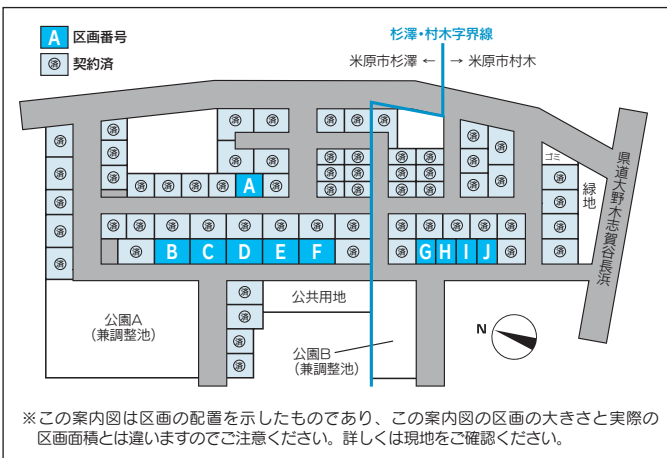

物件位置

※の販売区画は事業用地として随時販売しています。
(詳しくは都市振興局へ)

駅から近くの好立地!

米原駅 東口

米原駅東口周辺で市が造成した宅地・事業用地を随時販売しています。駅に近く、名古屋・京都方面の通勤に便利な好立地の物件です。ぜひご検討ください。

お申し込み・ご相談

- 受付期間 随時受け付けます。
8時30分～17時15分
(土・日・祝日除く)
- 受付場所 都市振興局(米原庁舎2階)
上記以外にも随時販売物件や来年度販売開始予定の物件があります。詳しくは、都市振興局までお問い合わせください。

物件概要

- 電気 関西電力(株)
- ガス 個別プロパン対応
- 水道等 公営上水道・公共下水道
- 建ぺい率/容積率 近隣商業地域 80%/200%
商業地域 80%/400%
第一種住居地域 60%/200%

お問い合わせ 都市振興局(米原庁舎) ☎52-6784 ☎52-5195

伊吹山を一望できる

南川住宅団地

南向きの明るい開けた立地条件で、通勤通学など利便性にも優れています。自然豊かなこの土地で、新しい生活を始めてみませんか。

物件位置

位置図

お申し込み・ご相談

- 受付期間 随時受け付けます。
8時30分～17時15分
(土・日・祝日除く)
- 受付場所 伊吹市民自治センター
(伊吹庁舎1階)

物件概要

- 所在地 杉澤・村木
- 自治会 南川自治会
- 区画数 全72区画のうち10区画
- 電気 関西電力(株)
- 上水道 公営上水道
- ガス 個別プロパン対応
- 下水道 公共下水道
- 用途地域 指定なし
- 建ぺい率/容積率 70%/200%
- その他 公園・消火栓・防火水槽・ゴミ集積所