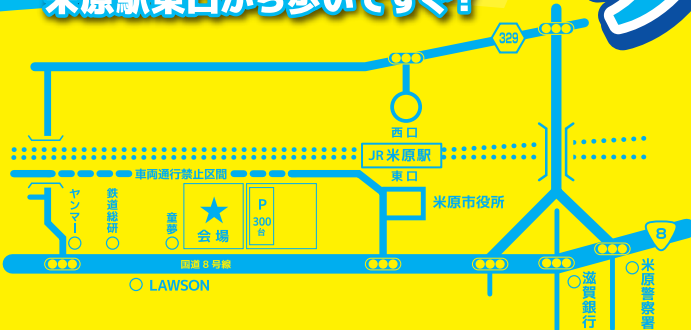

# イベント情報のお知らせ

ディーラー各社  
**新型車  
展示!**

**10.8 SUN** (荒天中止)  
9:00▶15:00  
**入場無料**

開催場所/米原駅東口周辺  
(滋賀県有地、米原市有地、米原駅東部かきつばた公園 他)  
**米原駅東口から歩いてすぐ!**

# まいばら 2023 ノリ乗りフェス

MAIBARA NORI & NORI FESTIVAL

混雑が予想されるため、  
**鉄道等の公共交通機関で  
お越しく下さい!**

来場の際は交通系ICカードの  
ご利用が便利です。

お問合せ (米原市商工会内) ※10月6日(金)まで

**TEL.0749-52-0632**

MAIL: info@maibara.net ※イベント当日はお電話は繋がりません。

※(株)産夢製のレーシングカーは、(株)産夢内にての展示となります。  
※東レ・カーボンマジック(株)製のレーシングカーは、米原市役所正面  
玄関内での展示となります。

CHECK\_03 >>>

**限定ショップ多数**

約**70**  
店舗  
出店

**参加型のイベントも開催!**

※参加には事前の予約が必要です。

- ・ハイハイレース ・バランスボール
- ・触れ合い遊び ・ベビーマッサージ
- ・親子リトミック など