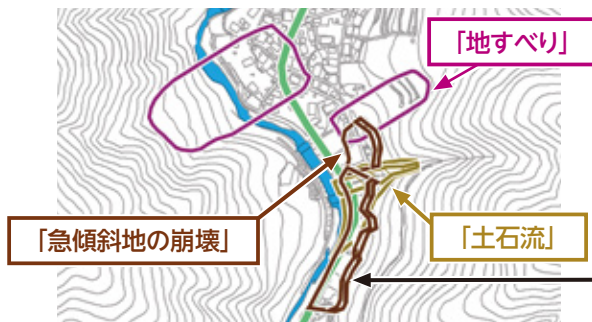

台風や大雨による土砂災害から身を守りましょう

☎市 防災危機管理課 ☎53-5161 FAX 53-5149

近年、全国各地で大雨による甚大な災害が頻発しています。特に土砂災害は、一瞬にして尊い命を奪ってしまう予想の難しい恐ろしい災害です。大雨により土砂災害の危険性が高まった場合、市では土砂災害警戒区域(特別警戒区域)に在住の人を対象に、避難情報(高齢者等避難、避難指示等)を発令しますので、速やかに立退き避難や、屋内安全確保等の避難行動をとってください。

「防災ハザードマップ」で住んでいる地域の危険性を確認しましょう

防災ハザードマップは昨年度リニューアルを行い、全戸配布しています。お持ちでない人は、防災危機管理課、山東支所、各市民自治センターで受け取ることができます。

枠で囲われているエリアは、「土砂災害警戒区域」です。

「土砂災害警戒区域」に斜め線が入っているエリアは、「土砂災害特別警戒区域」です。

避難情報が発令された場合には速やかに安全な場所へ避難しましょう

「米原市防災アプリ」をインストールすると、市からの災害情報や各種関係機関の防災情報が受信できます。また、気象庁の「キキクル(危険度分布)」では大雨による災害発生危険度(土砂災害、浸水害、洪水害)を随時確認できますので、現在地から避難する必要があるか判断できます。

米原市防災アプリのインストールはこちら

Android版

iPhone版

詳しくはこちら

■気象庁キキクル(危険度分布)は下記の手順またはQRコードから閲覧できます