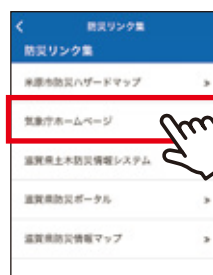

災害から身を守るためには、早めの避難が重要です。テレビやラジオなどで気象情報を確認するとともに、米原市防災アプリ、伊吹山テレビ等を通じて高齢者等避難や避難指示などの避難情報が発令された場合は、速やかに広域避難所、自治会避難場所、親戚や知人宅などの安全な場所へ避難してください。

※広域避難所等へ避難できない場合、建物の2階以上や山の斜面と反対側の部屋に移動して安全を確保しましょう。

「米原市防災アプリ」を利用して必要な防災情報を取得しましょう

「米原市防災アプリ」をインストールすると、市からの災害情報や各種関係機関の防災情報が受信できます。また、気象庁の「キキクル(危険度分布)」では大雨による災害発生危険度(土砂災害、浸水害、洪水害)を随時確認できますので、現在地から避難する必要があるか判断できます。

米原市防災アプリのインストールはこちら

Android版

iPhone版

詳しくはこちら

■気象庁キキクル(危険度分布)は下記の手順またはQRコードから閲覧できます