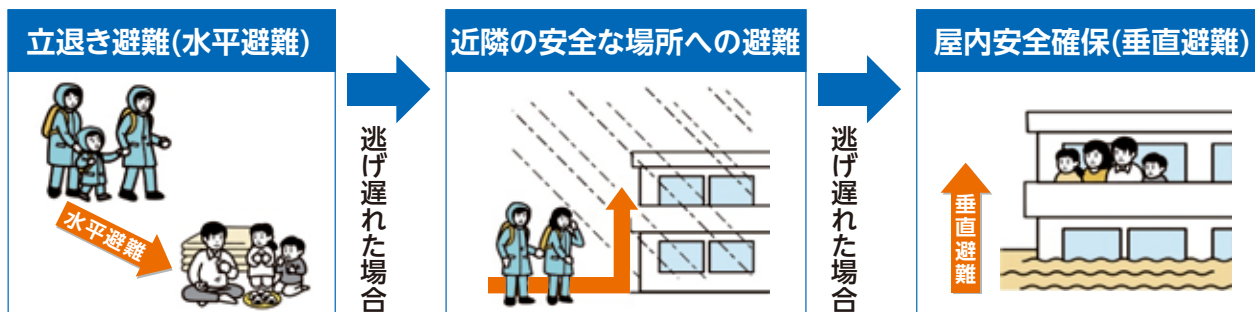

台風や大雨による土砂災害から身を守りましょう

☎市 防災危機管理課 ☎53-5161 FAX 53-5149

近年、全国各地で大雨による甚大な災害が頻発しています。特に土砂災害は、一瞬にして尊い命を奪ってしまう予想の難しい恐ろしい災害です。大雨により土砂災害の危険性が高まった場合、市では土砂災害警戒区域(特別警戒区域)に在住の人を対象に、避難情報(高齢者等避難、避難指示等)を発令しますので、速やかに立退き避難や、屋内安全確保等の避難行動をとってください。

「防災ハザードマップ」で住んでいる地域の危険性を確認しましょう

防災ハザードマップは昨年度リニューアルを行い、全戸配布しています。お持ちでない人は、防災危機管理課、山東支所、各市民自治センターで受け取ることができます。

枠で囲われているエリアは、「土砂災害警戒区域」です。

「土砂災害警戒区域」に斜め線が入っているエリアは、「土砂災害特別警戒区域」です。

避難情報が発令された場合には速やかに安全な場所へ避難しましょう

災害から身を守るためには、早めの避難が重要です。テレビやラジオなどで気象情報を確認するとともに、米原市防災アプリ、伊吹山テレビ等を通じて高齢者等避難や避難指示などの避難情報が発令された場合は、速やかに広域避難所、自治会避難場所、親戚や知人宅などの安全な場所へ避難してください。

※広域避難所等へ避難できない場合、建物の2階以上や山の斜面と反対側の部屋に移動して安全を確保しましょう。

「米原市防災アプリ」を利用して必要な防災情報を取得しましょう

「米原市防災アプリ」をインストールすると、市からの災害情報や各種関係機関の防災情報が受信できます。また、気象庁の「キキクル(危険度分布)」では大雨による災害発生危険度(土砂災害、浸水害、洪水害)を随時確認できますので、現在地から避難する必要があるか判断できます。

米原市防災アプリのインストールはこちら

Android版

iPhone版

詳しくはこちら

■気象庁キキクル(危険度分布)は下記の手順またはQRコードから閲覧できます