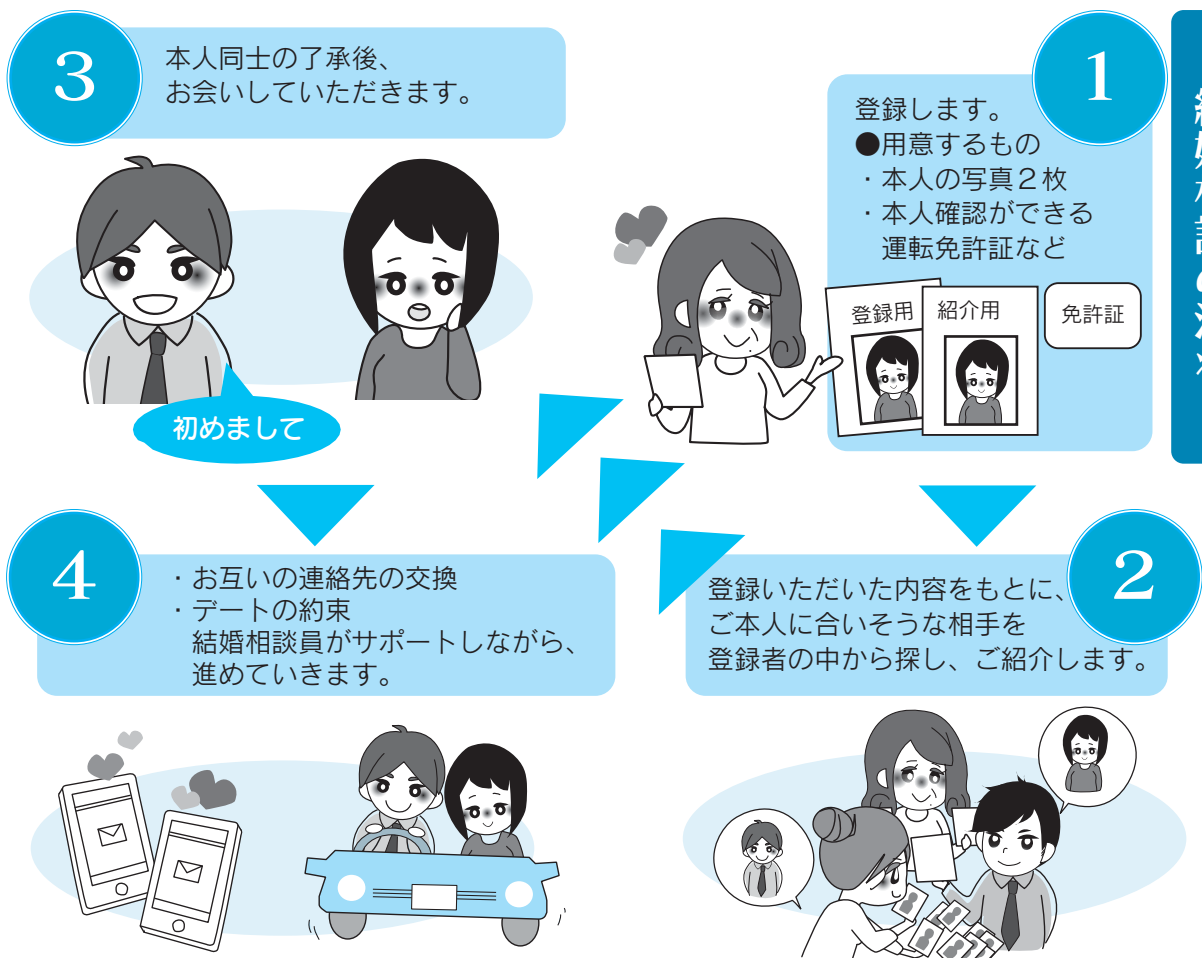

あなたの出会いを お手伝いを

米原市では、結婚に関する相談窓口を開設し、相談の受付やパートナー探しのお手伝いを実施しています。出会いの機会がない、結婚について相談する人や場所がないなどお困りのことがあれば、お気軽にご相談ください。

米原市結婚相談所について

- (1) 結婚相談や、地域・職域を超えた出会いの場の提供など、縁結びのお手伝いをするために市が設置しています。
- (2) 毎月2回、第2木曜日（13時30分～16時）、第4土曜日（9時30分～12時）に開設します。

パートナー探しについて

- (1) 登録（無料）が必要です。
 - (2) 登録の対象者は米原市在住・在勤で結婚を希望される20歳以上の独身男女です。
 - (3) 登録手続きは原則本人に限ります。
 - (4) 登録を希望される方は、写真2枚（本人のみが写っているもの）が必要です。
- ※いただいた写真は返却できませんのでご了承ください。

結婚相談の流れ

私たちのまちの 委員さんを紹介します

(敬称略)

●選挙管理委員会委員

選挙管理委員会では、各種選挙に関する管理執行、選挙人名簿の調製、選挙啓発などに携わっていただきます。(任期 3月24日から4年間)

委員 長	吉田 英治	よしだ ひではる
委員長職務代理者	山崎 完一	やまざき かんいち
委員	塚田 多佳子	つかだ たかこ
委員	今中 佐公 (平成25年3月新任)	いまなか さこう
選挙管理委員会委員補充員	足立 省一	あだち しょういち
	土川 義一	つちかわ よしかず
		しみず せいいち
		しみず ひでこ
		ふじた しょう
		ひでこ