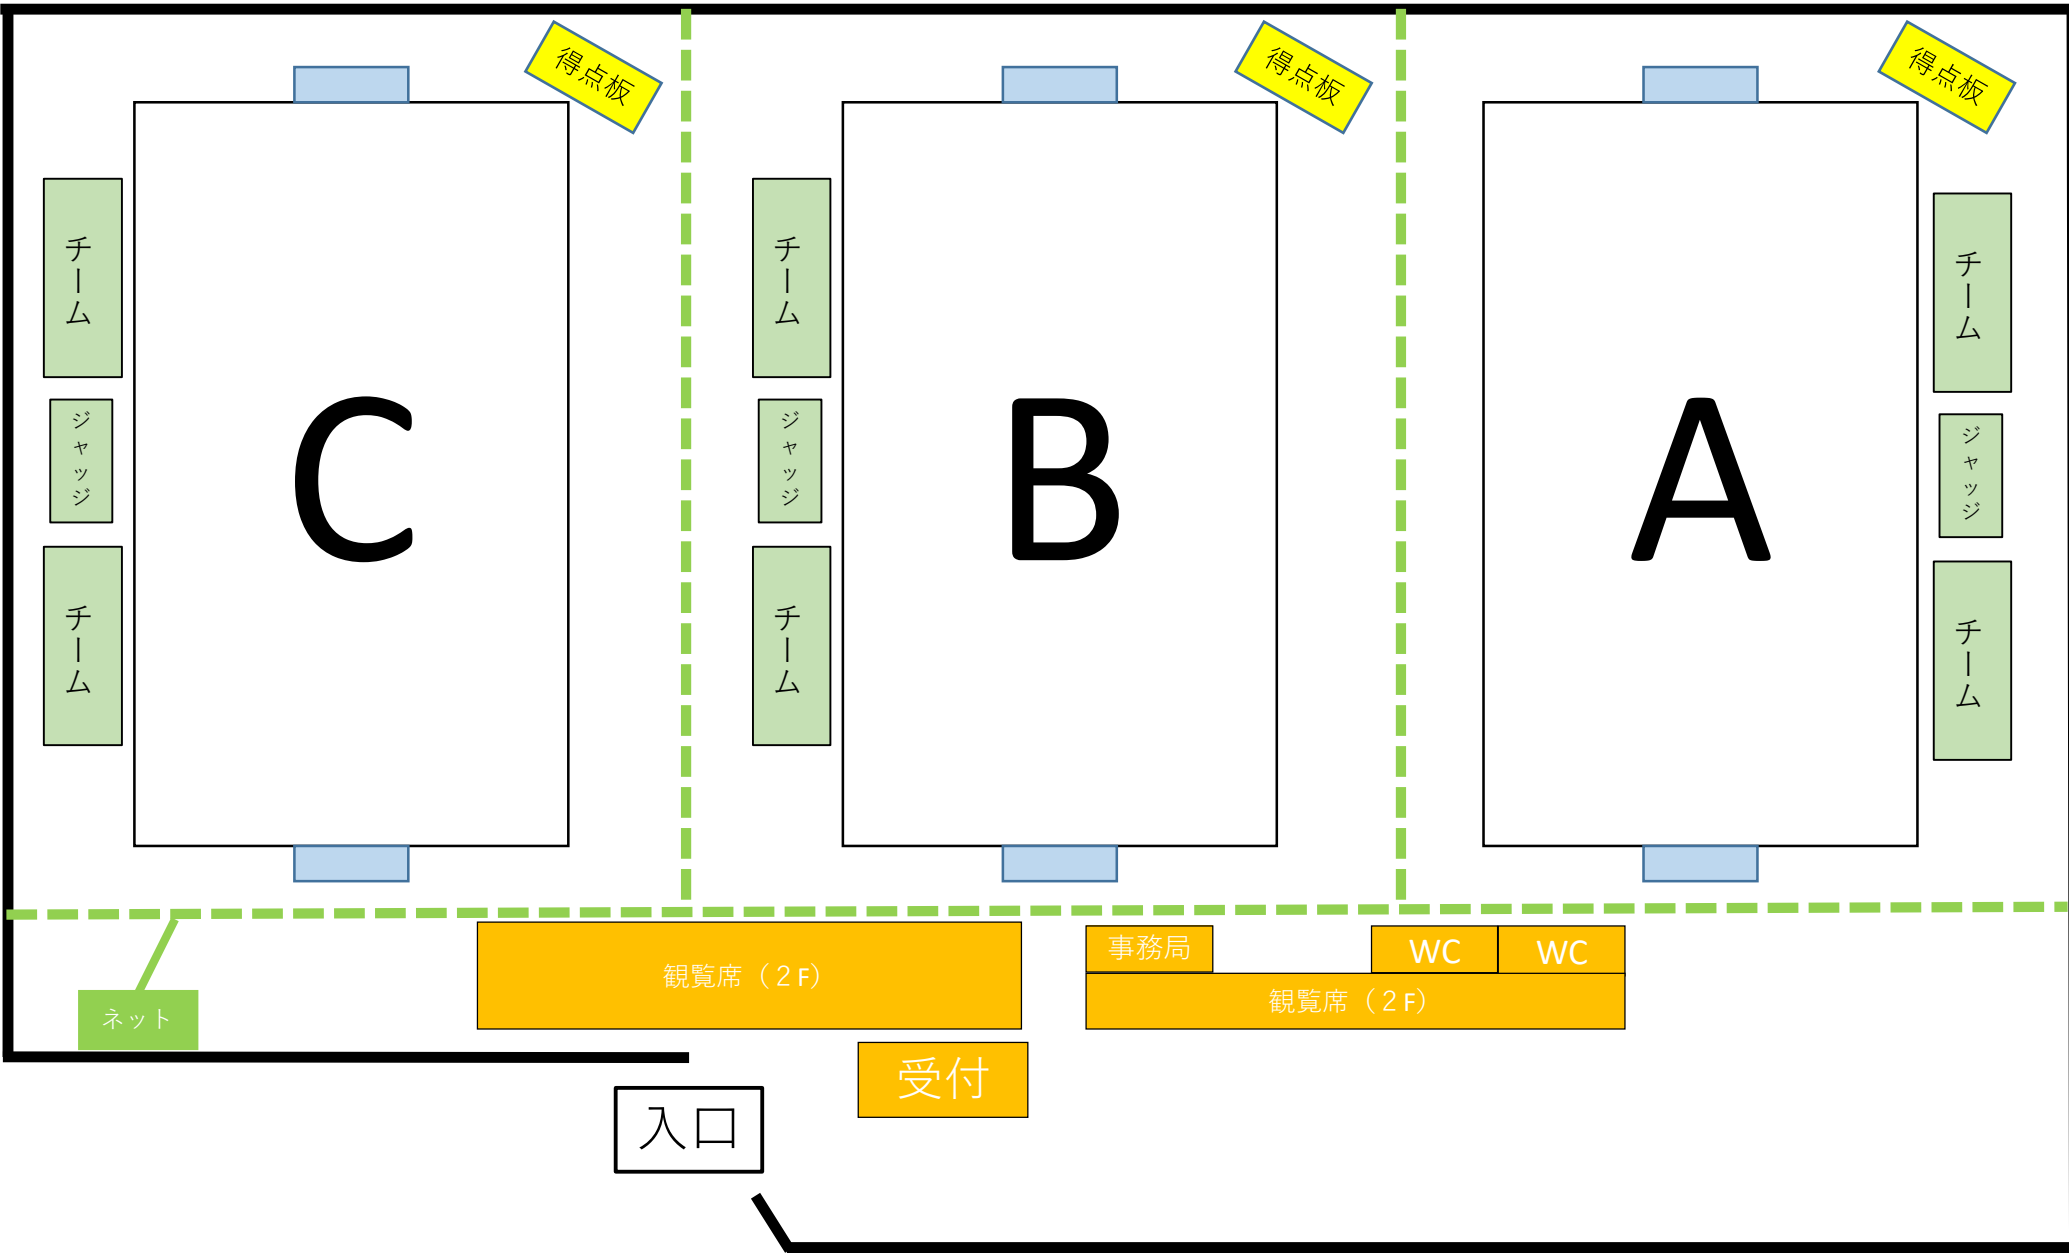

# OSPホッケースタジアム（試合会場）

# 第1グラウンド（アップ会場・チームテント設置会場）