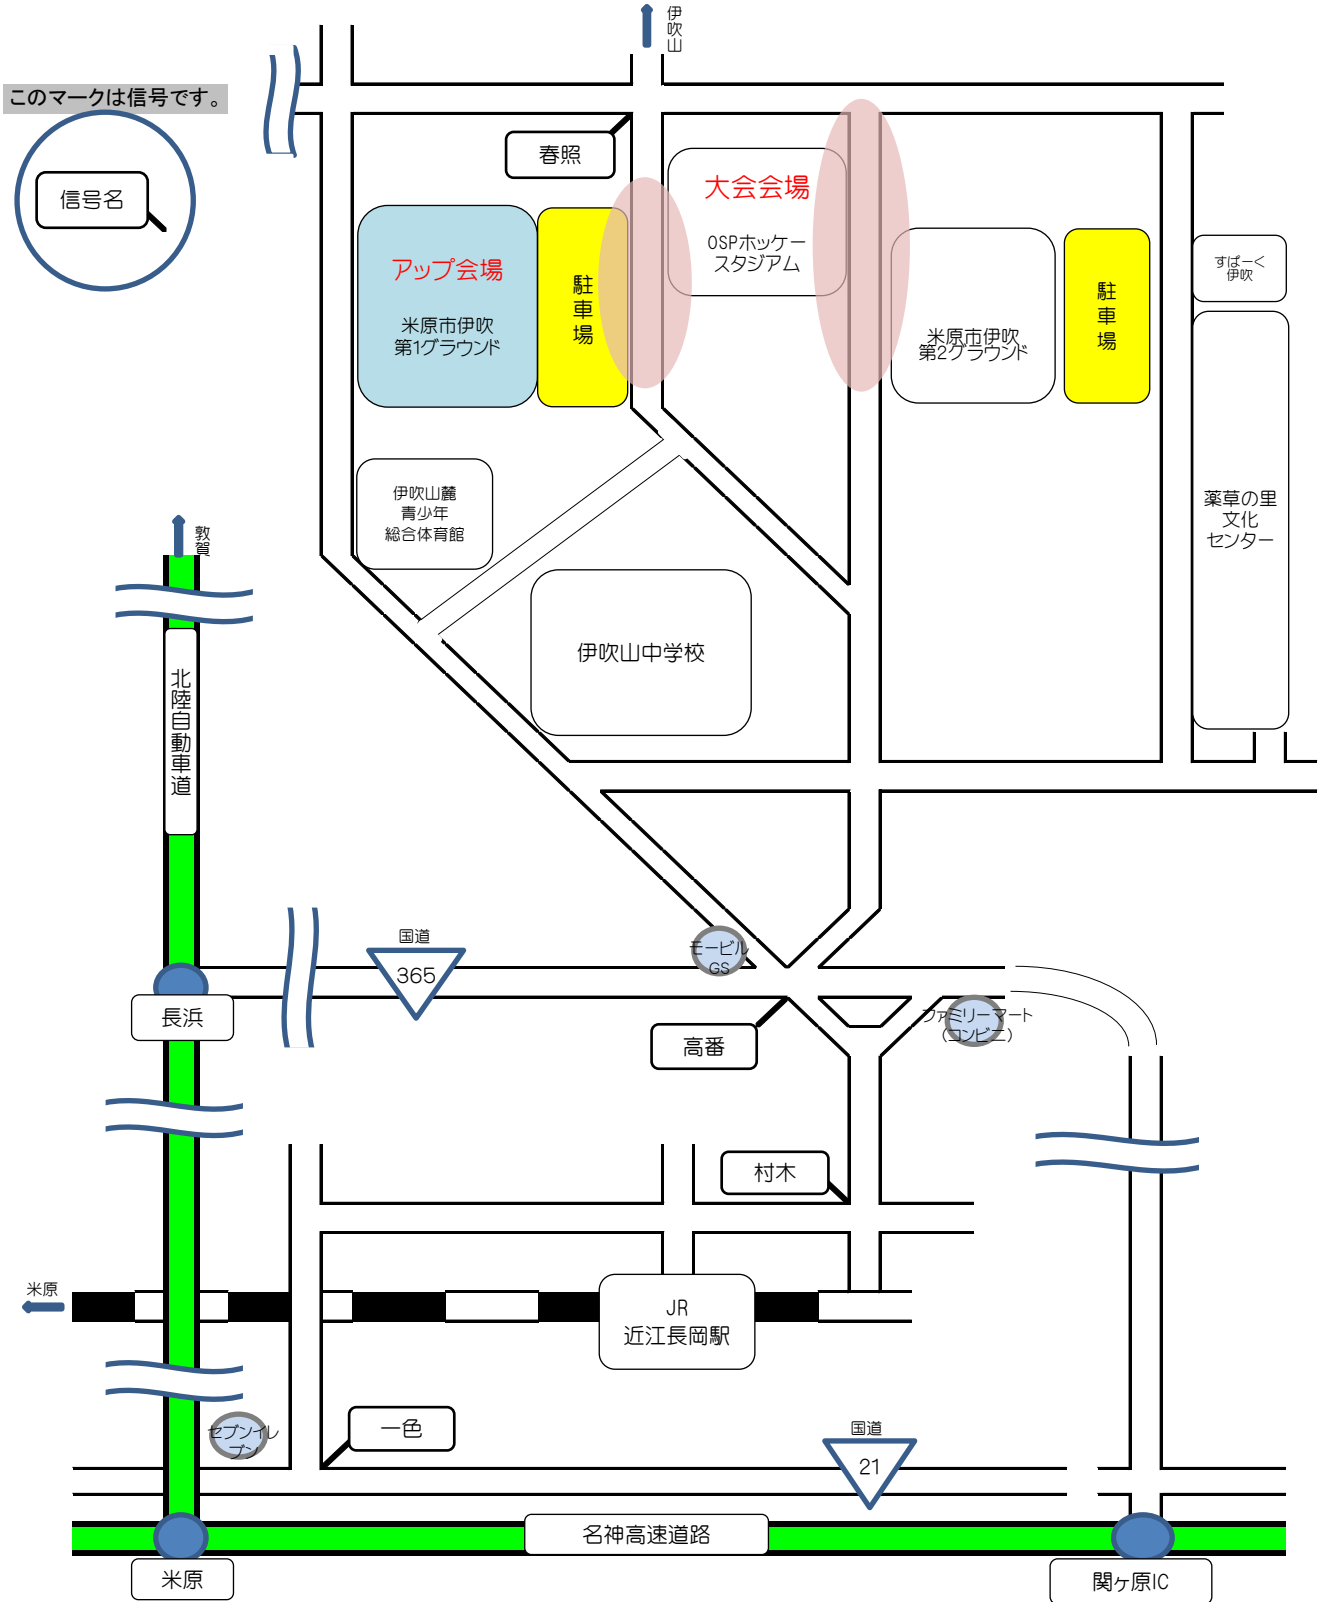

# 会場付近広域図

## 【注意事項】

- ・  は駐車禁止です。バス・自動車は所定の駐車場(第2G上・薬草の里)に駐車して下さい。
- ・ アイドリングはしないで下さい。
- ・ 応援にこられる保護者の方にもお伝えください。

## 【交通機関】

- 高速道路 ... 長浜IC、米原IC、関ヶ原ICより約11km
- 最寄りのJR駅 ... 近江長岡駅(会場まで約5km)
- 最寄りの新幹線駅 ... 米原駅(会場まで約11km)