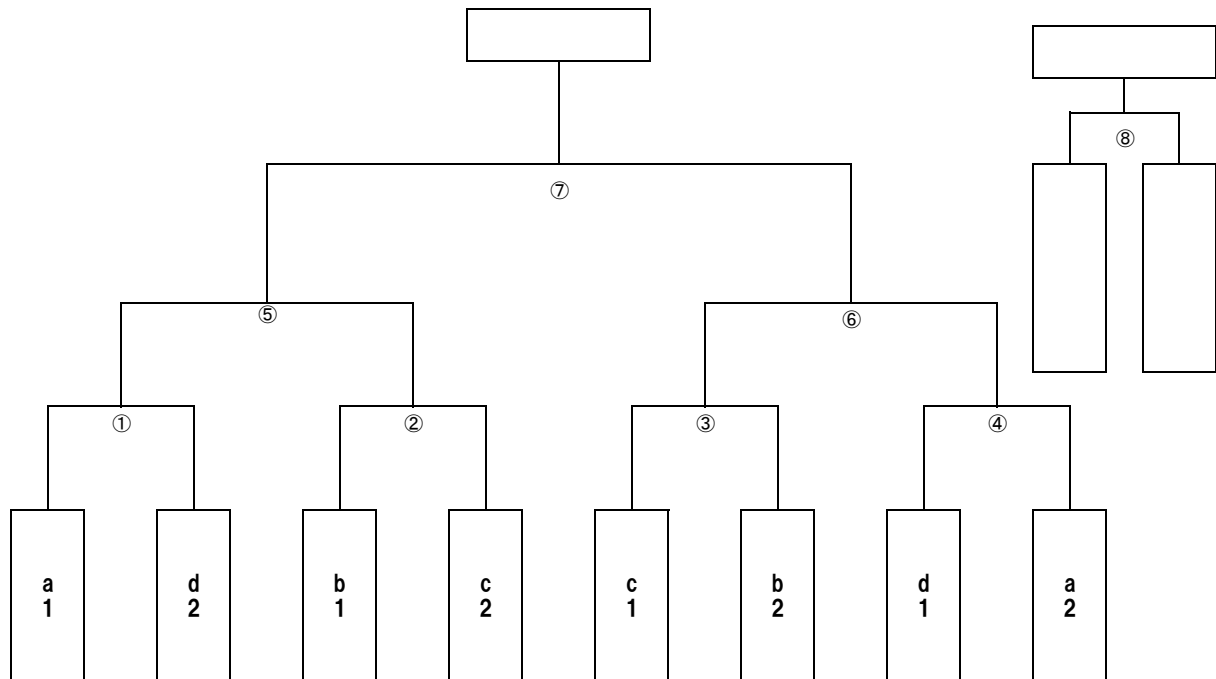

IBUKI CUP HOCKEY TOURNAMENT 2026

組合せ表

【小学生男子の部】

■決勝トーナメント

■予選リーグ

A組	B組	C組	D組
かかみがはら	春照	小矢部	可児・Glanz
えちぜん	KUGA	高石・京丹波	朝日
畝傍&奈良	朝日ボーイズ	横田	小矢部Jr.
	HYOGO	Echizen	山東若葉

【小学生女子の部】

■決勝トーナメント