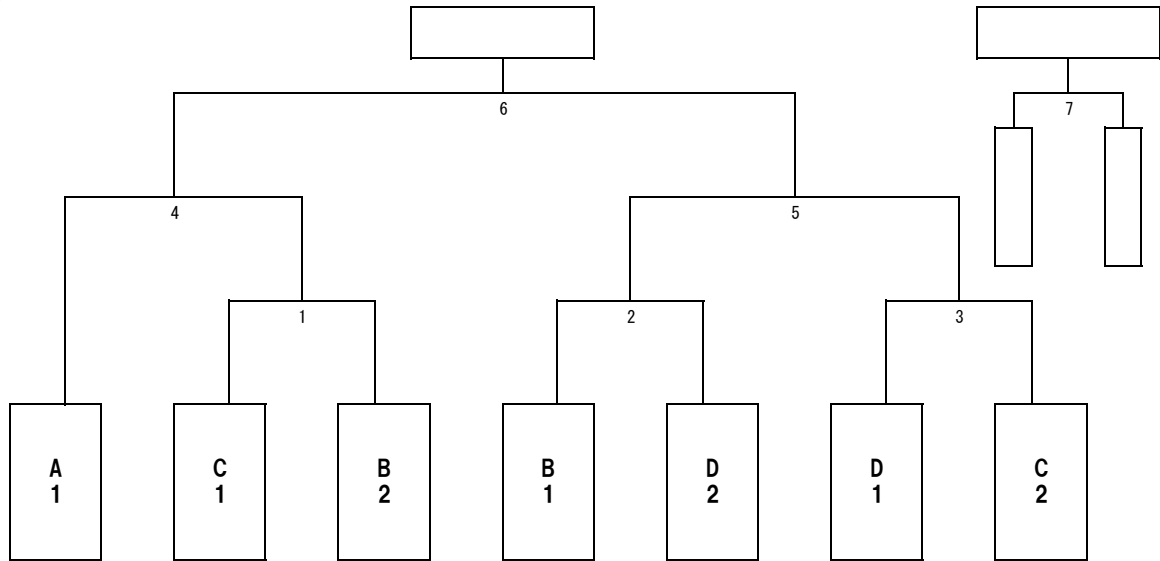

IBUKI CUP HOCKEY TOURNAMENT 2026

組合せ表

【小学生男子の部】

■決勝トーナメント

■予選リーグ

A組	B組	C組	D組
かかみがはら	春照	小矢部	可児・Glanz
えちぜん	KUGA	高石・京丹波	朝日
畝傍&奈良	朝日ボーイズ	横田	小矢部Jr.
	HYOGO	Echizen	山東若葉

【小学生女子の部】

■決勝トーナメント