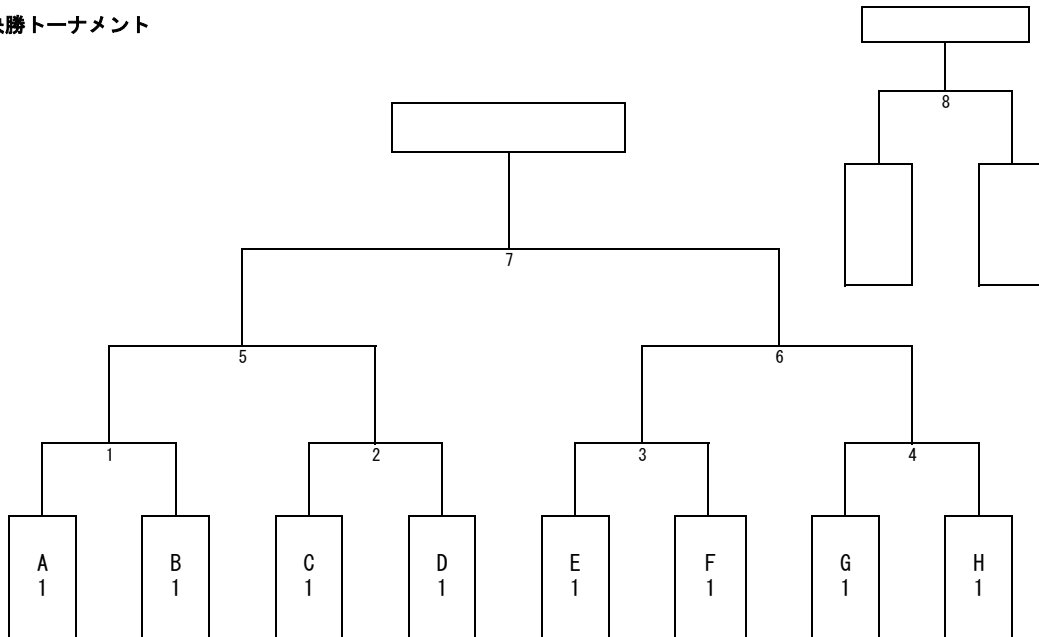

IBUKI CUP HOCKEY TOURNAMENT 2026

組合せ表

【 中学生男子の部 】

■決勝トーナメント

■予選リーグ

A組	B組	C組	D組	E組	F組	G組	H組
HYOGO	伊吹山	かかみがはら	RED OX	朝日	郡山南	GlanzGifu	立命館
K-West	長泉	伊吹山レッド	棚倉・浅川	吉備	松前	清水・清水南	UNEBI
織田	羽衣学園	南アルプス	瑞穂・蒲生野	Hiroshima	可児	ナバリスタ・NARA	赤穂

【 中学生女子の部 】

■決勝トーナメント

■予選リーグ

a組	b組	c組	d組	e組	f組	g組	h組
かかみがはら	朝日	伊吹山	南アルプス	PROGRESS GREEN	郡山南	瑞穂	えちぜん
NARA	PROGRESS RED	赤穂	棚倉	吉備	RED OX	Hiroshima	SS樋脇
高木・長尾・中根・西宮	羽衣学園	GlanzGifu	UNEBI	HYOGO	立命館	さばえ	KAKAMIGAHARA