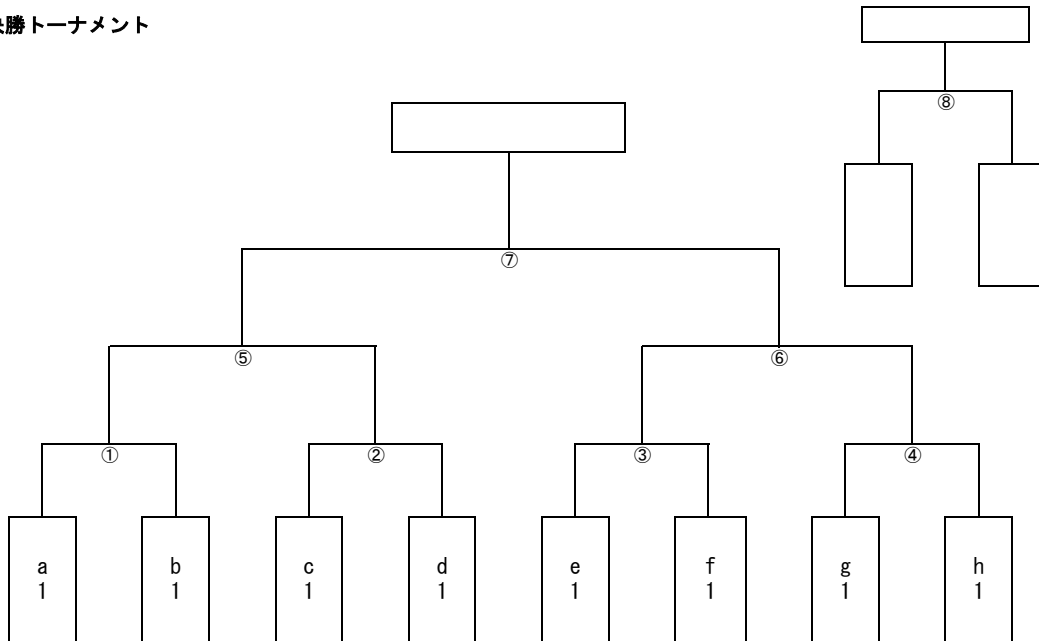

IBUKI CUP HOCKEY TOURNAMENT 2026

組合せ表

【 中学生男子の部 】

■決勝トーナメント

■予選リーグ

A組	B組	C組	D組	E組	F組	G組	H組
HYOGO	伊吹山	かかみがはら	RED OX	朝日	郡山南	GlanzGifu	立命館
K-West	長泉	伊吹山レッド	棚倉・浅川	吉備	松前	清水・清水南	UNEBI
織田	羽衣学園	南アルプス	瑞穂・蒲生野	Hiroshima	可児	ナバリスタ・NARA	赤穂

【 中学生女子の部 】

■決勝トーナメント

■予選リーグ

a組	b組	c組	d組	e組	f組	g組	h組
かかみがはら	朝日	伊吹山	南アルプス	PROGRESS GREEN	郡山南	瑞穂	えちぜん
NARA	PROGRESS RED	赤穂	棚倉	吉備	RED OX	Hiroshima	SS樋脇
高木・長尾・中根・西宮	羽衣学園	GlanzGifu	UNEBI	HYOGO	立命館	さばえ	KAKAMIGAHARA