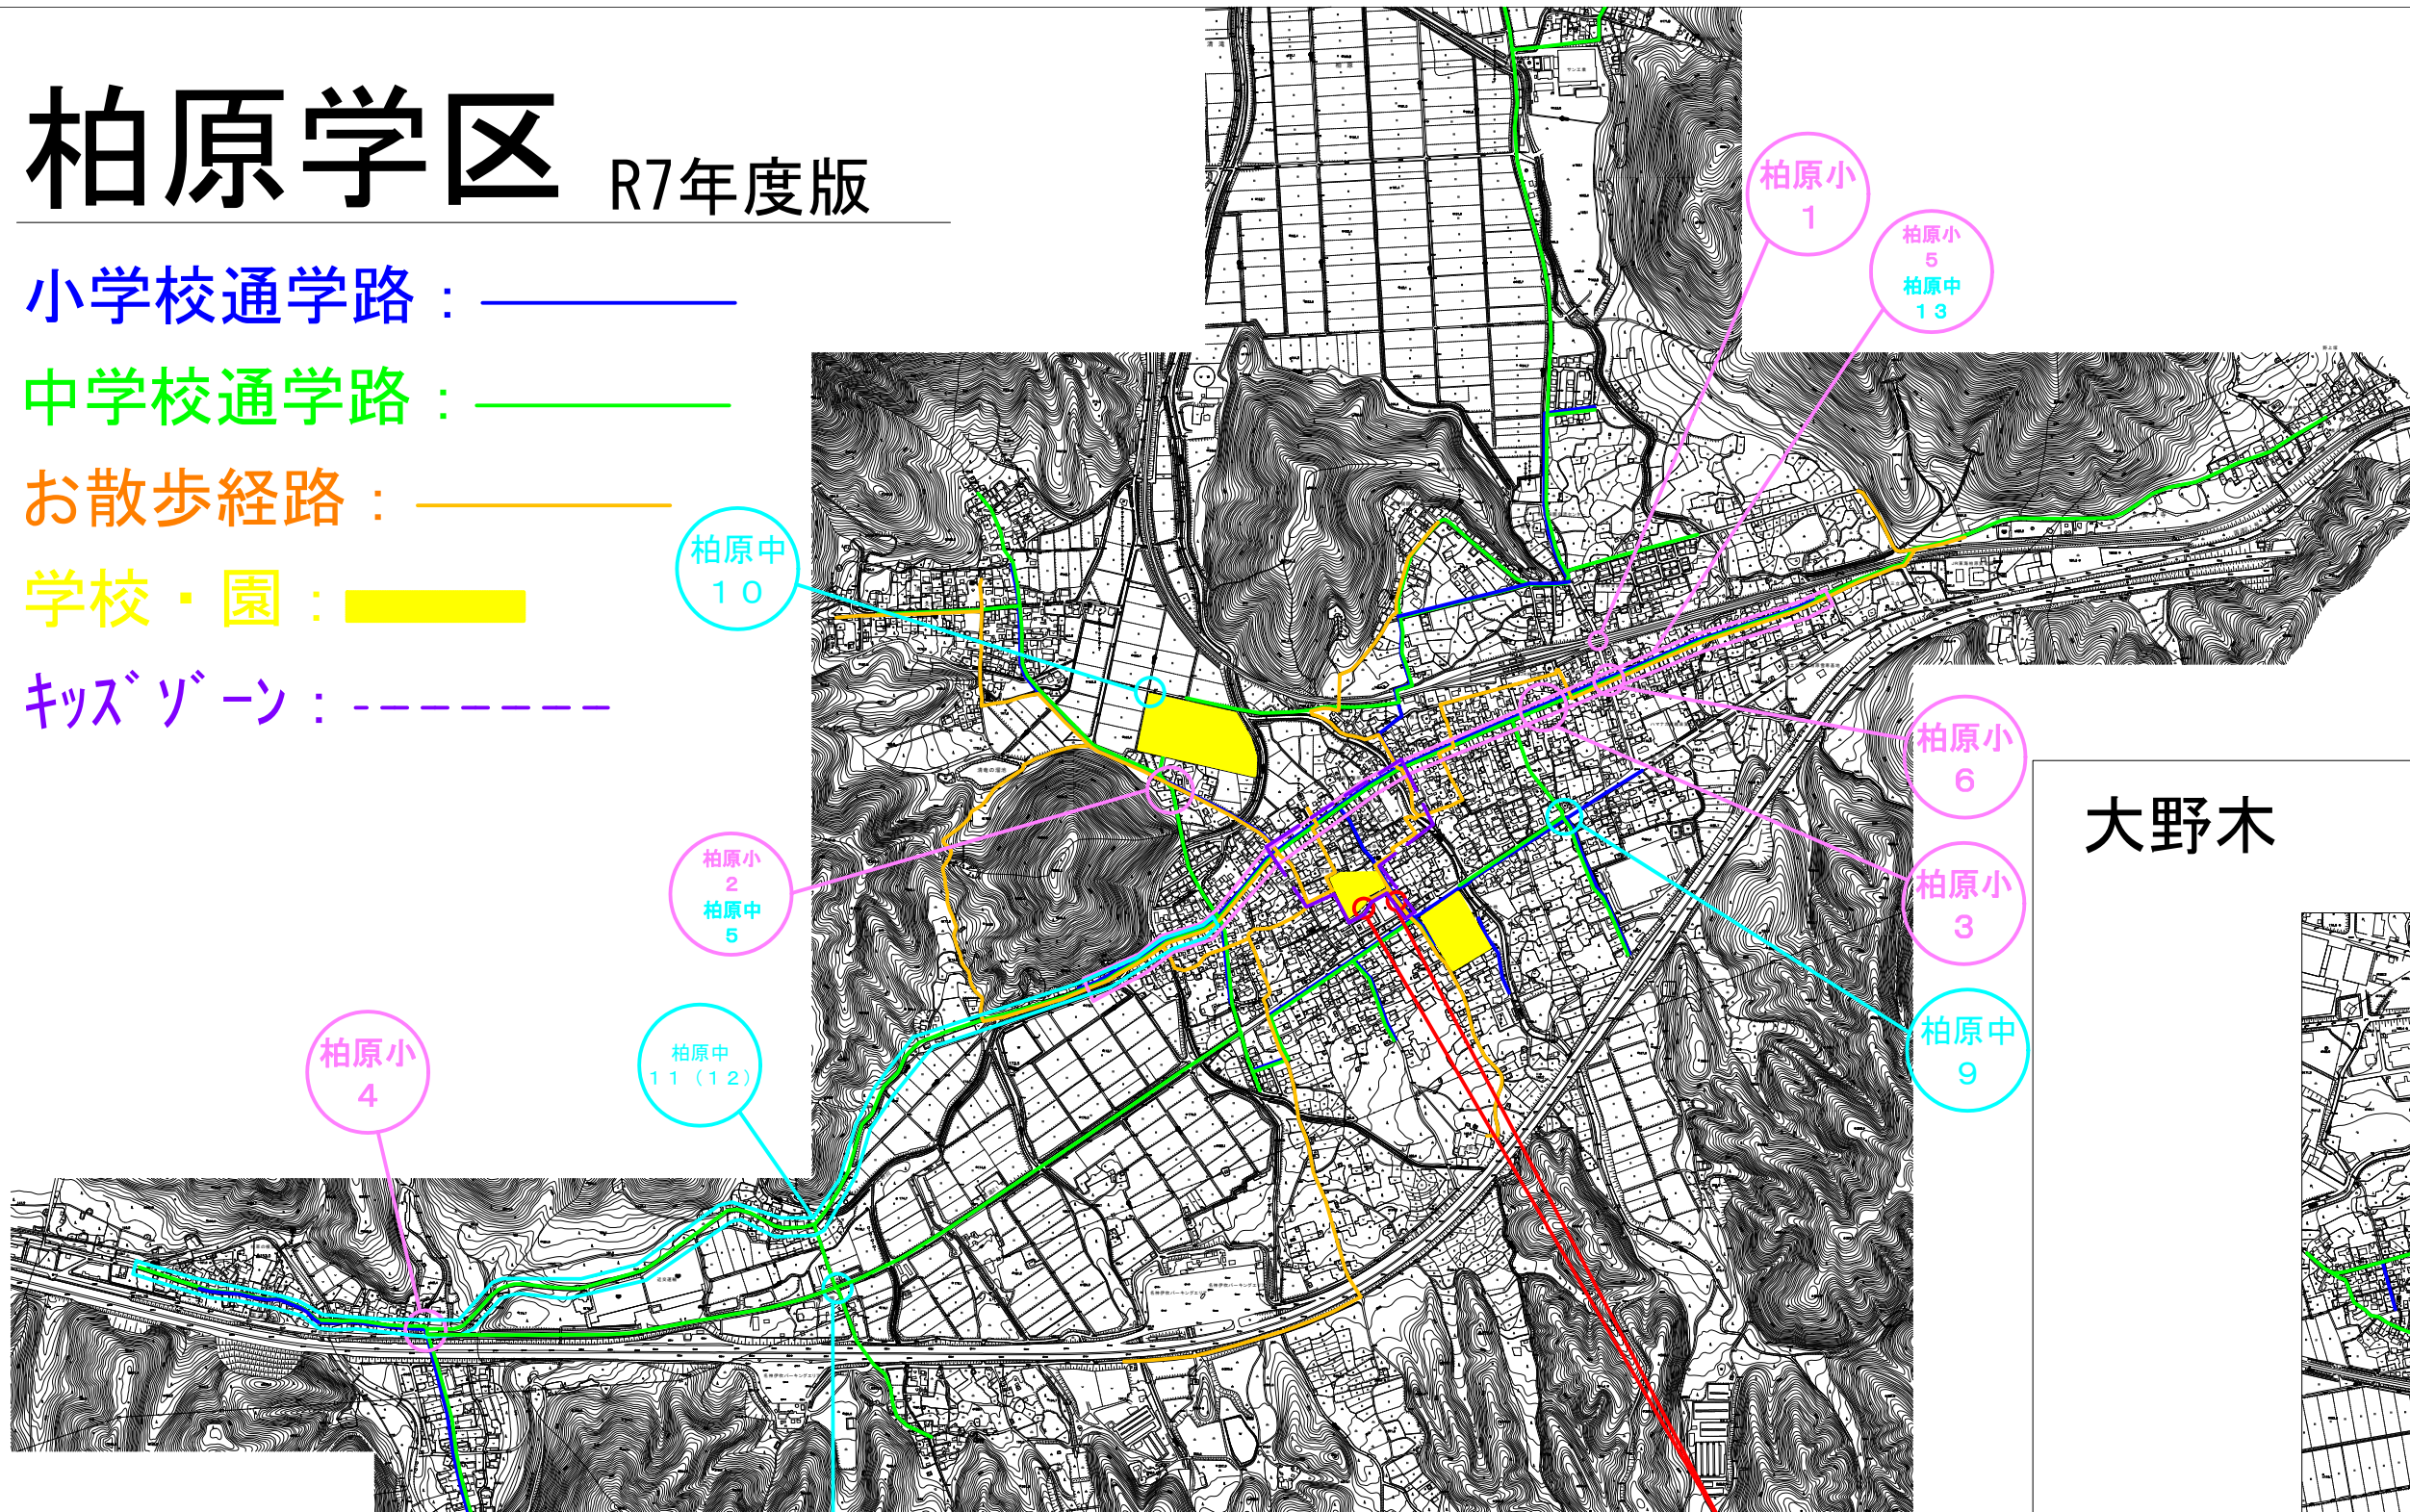

柏原学区 R7年度版

小学校通学路：——

中学校通学路：——

お散歩経路：——

学校・園：■

キッズゾーン：---

大野木

- 【対策検討メンバー】
- ・教育委員会、学校、PTA
 - ・道路管理者
 - ・警察署
 - ・自治会
 - ・保育担当部局
 - ・認定こども園、幼稚園、保育所
 - ・防災部局
 - ・地域振興部局
 - ・交通安全協会