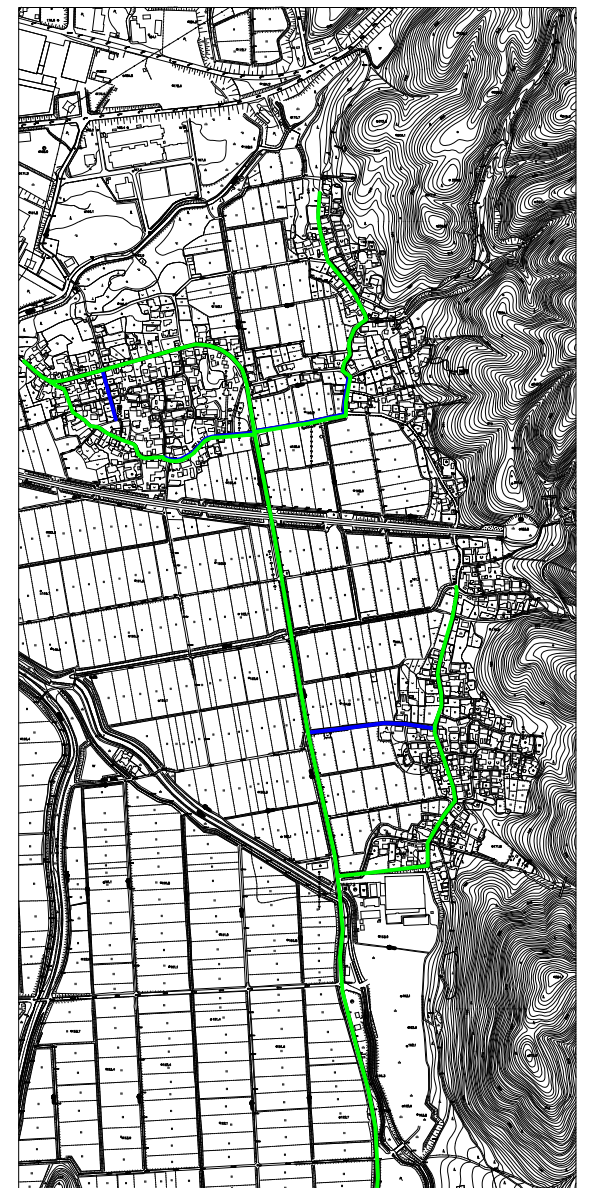

柏原学区 R7年度版

小学校通学路：——

中学校通学路：——

お散歩経路：——

学校・園：■

キッズゾーン：---

大野木

- 【対策検討メンバー】
- ・教育委員会、学校、PTA
 - ・道路管理者
 - ・警察署
 - ・自治会
 - ・保育担当部局
 - ・認定こども園、幼稚園、保育所
 - ・防災部局
 - ・地域振興部局
 - ・交通安全協会