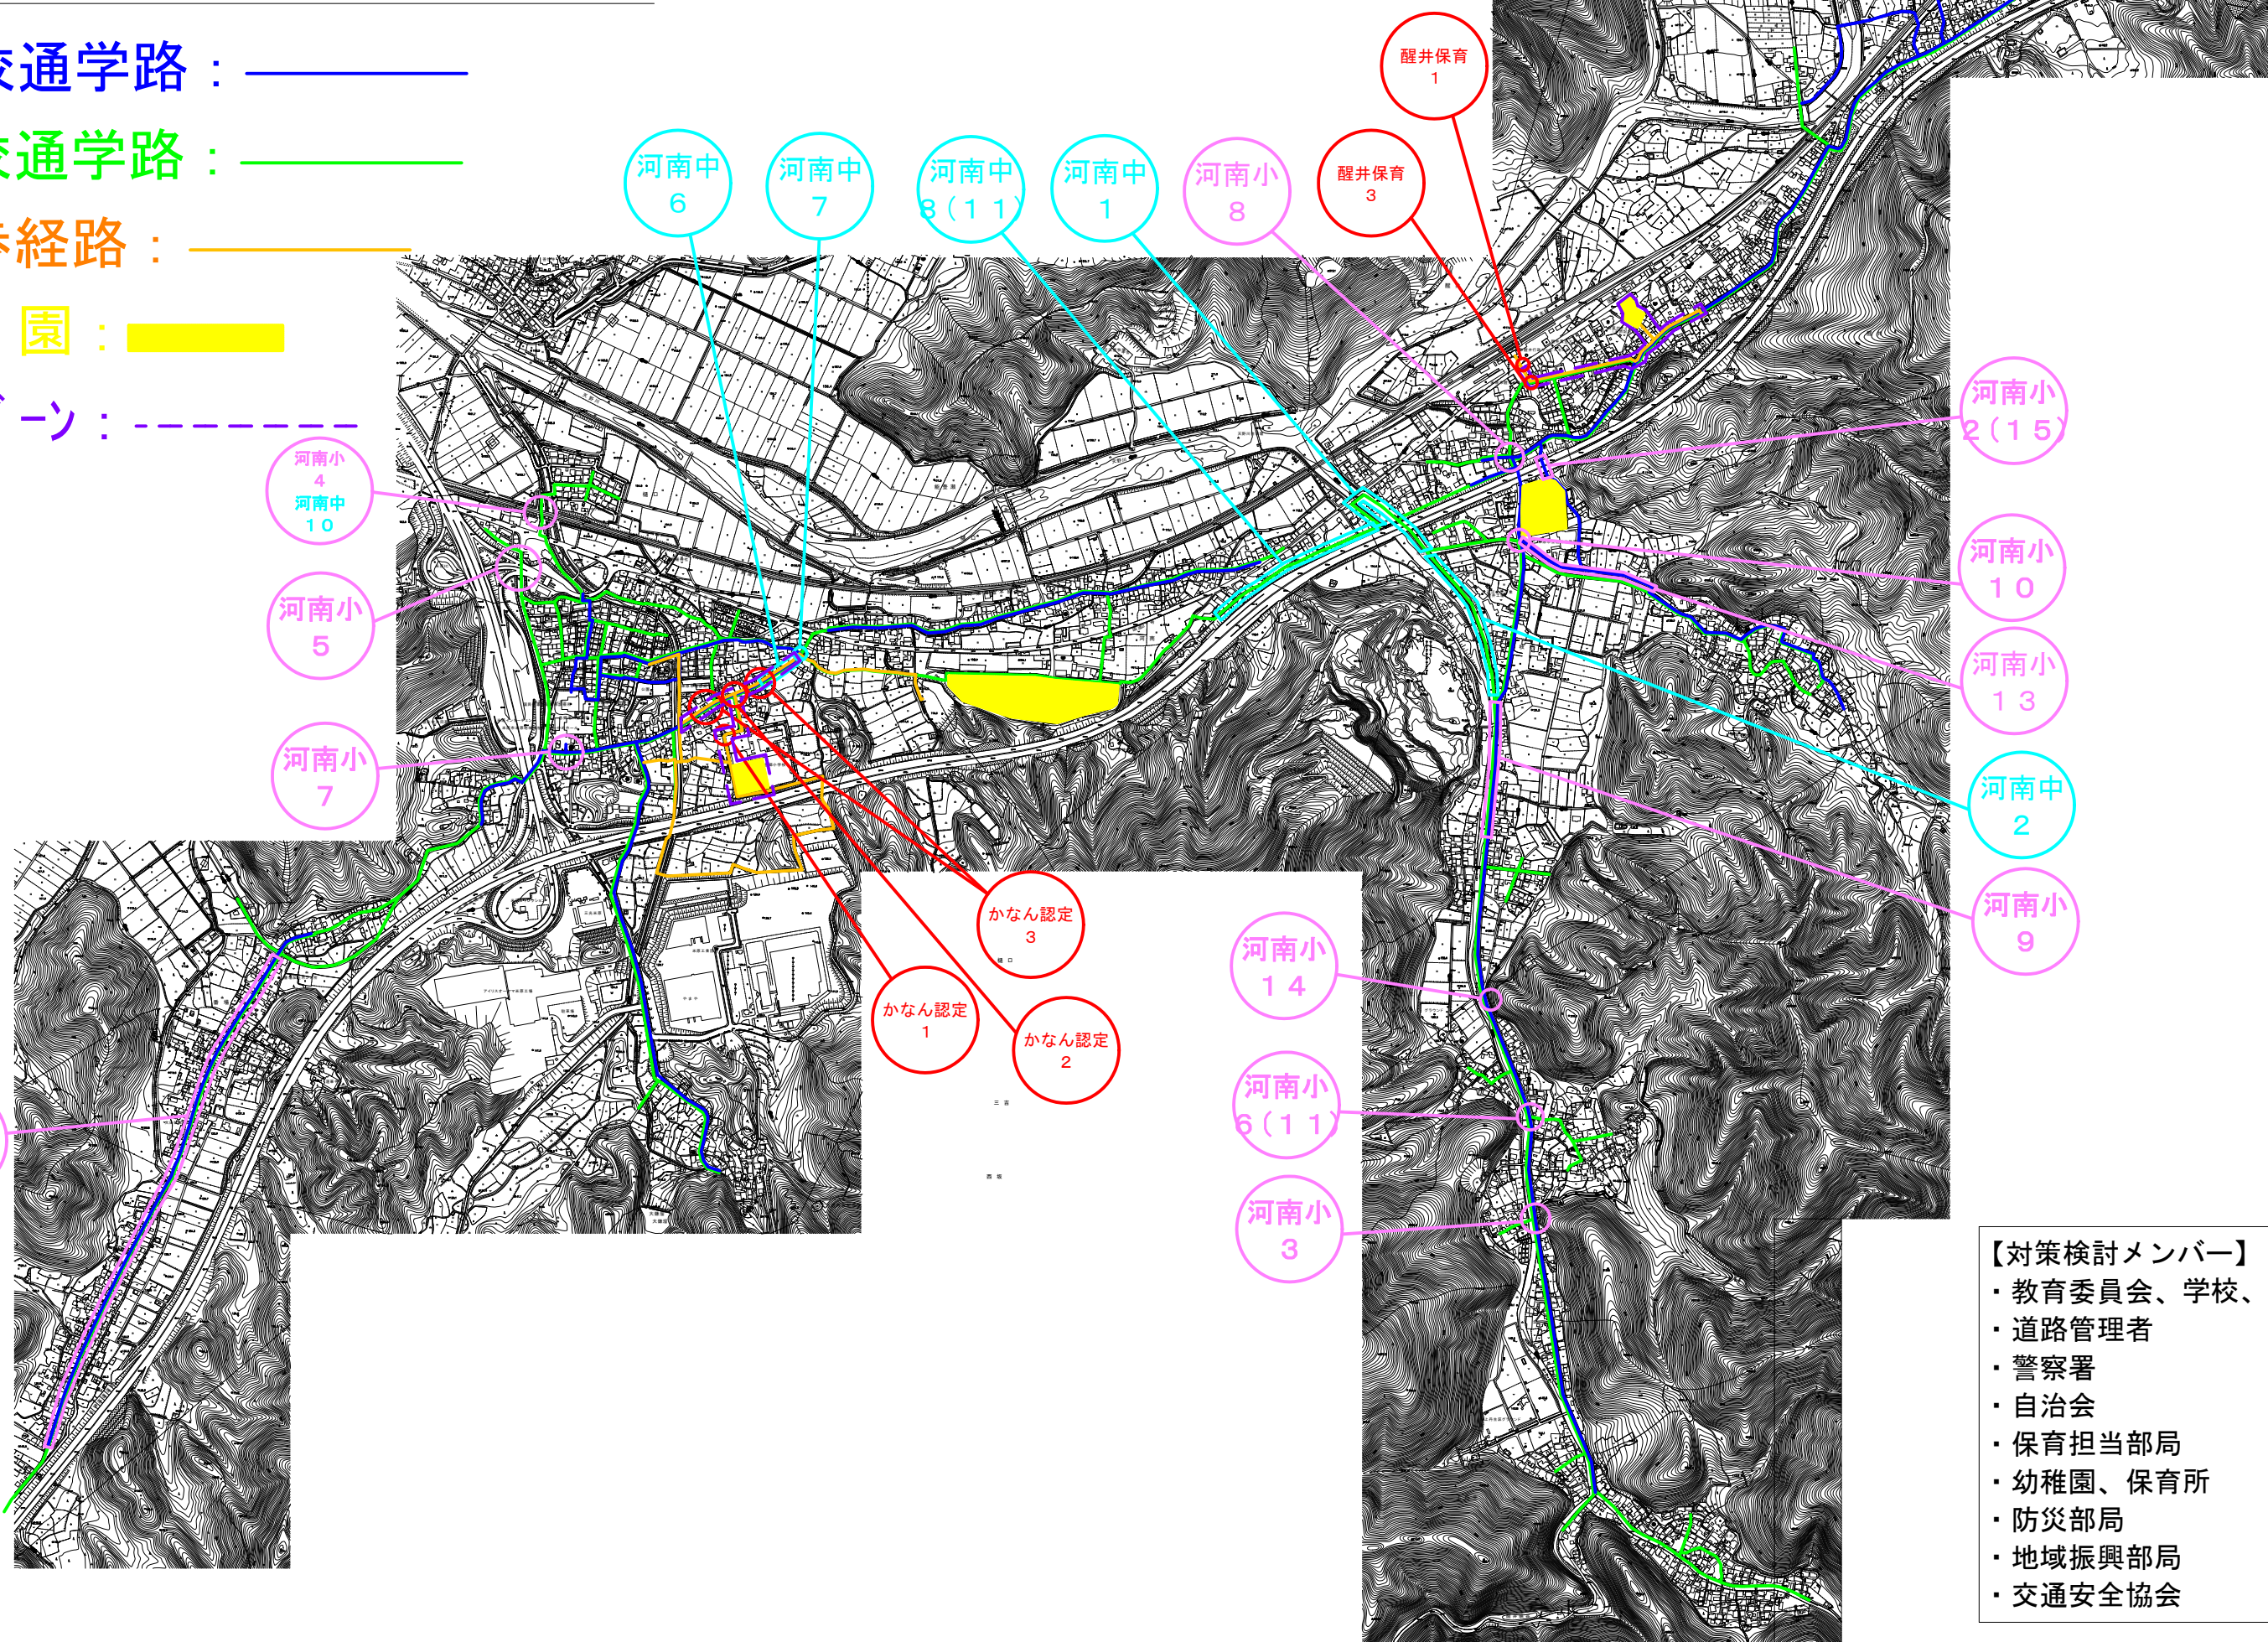

河南学区 R7年度版

小学校通学路：——

中学校通学路：——

お散歩経路：——

学校・園：■

キッズゾーン：---

- 【対策検討メンバー】
- ・教育委員会、学校、PTA
 - ・道路管理者
 - ・警察署
 - ・自治会
 - ・保育担当部局
 - ・幼稚園、保育所
 - ・防災部局
 - ・地域振興部局
 - ・交通安全協会