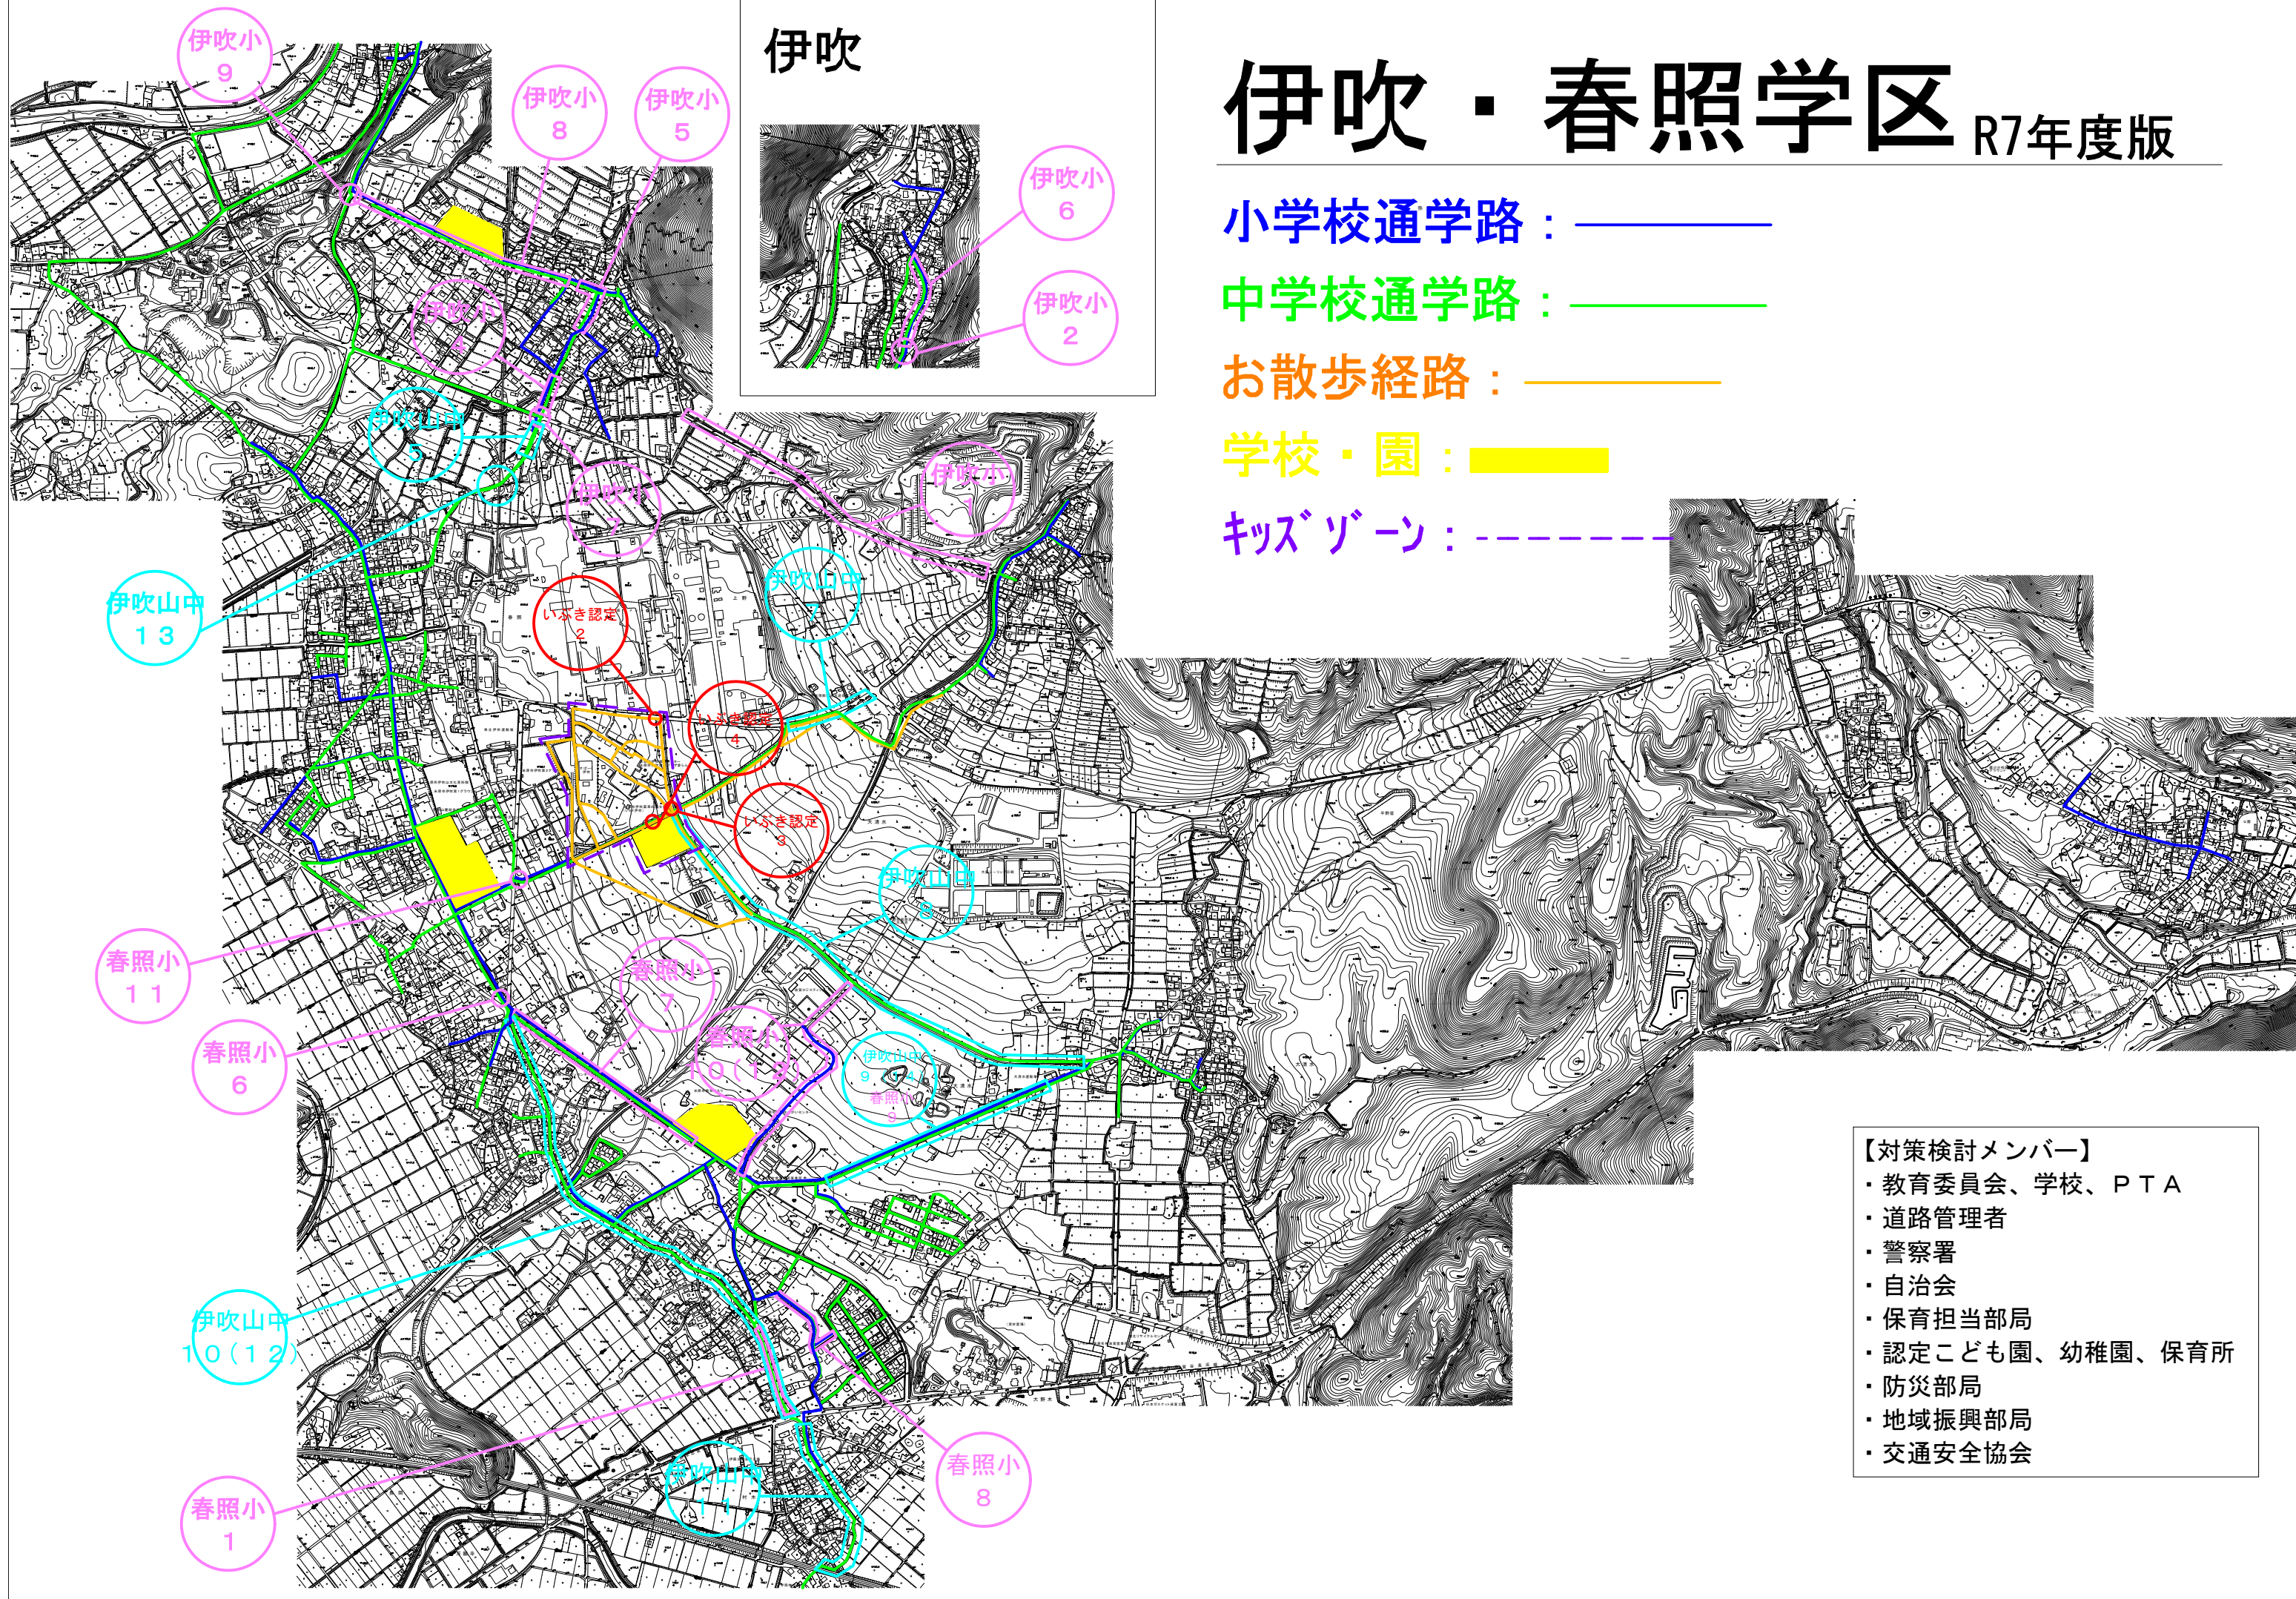

伊吹

伊吹・春照学区 R7年度版

小学校通学路：_____

中学校通学路：_____

お散歩経路：_____

学校・園：_____

キッズゾーン：_____

- 【対策検討メンバー】
- ・教育委員会、学校、PTA
 - ・道路管理者
 - ・警察署
 - ・自治会
 - ・保育担当部局
 - ・認定こども園、幼稚園、保育所
 - ・防災部局
 - ・地域振興部局
 - ・交通安全協会