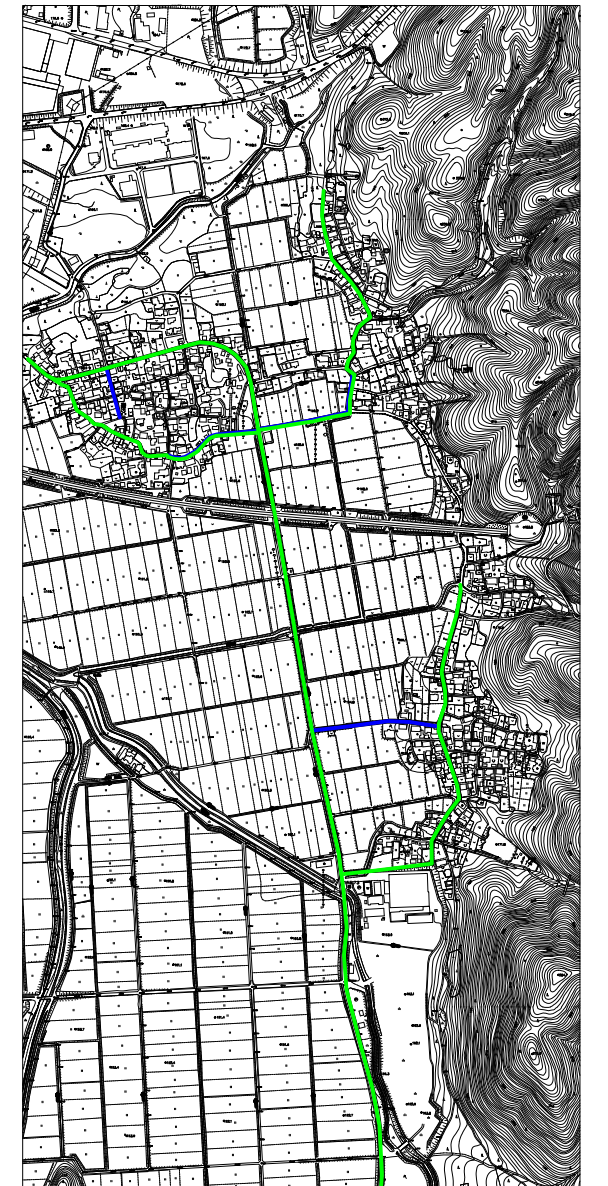

柏原学区 R5年度版

小学校通学路：——

中学校通学路：——

お散歩経路：——

学校・園：■

キッズゾーン：---

大野木

【対策検討メンバー】