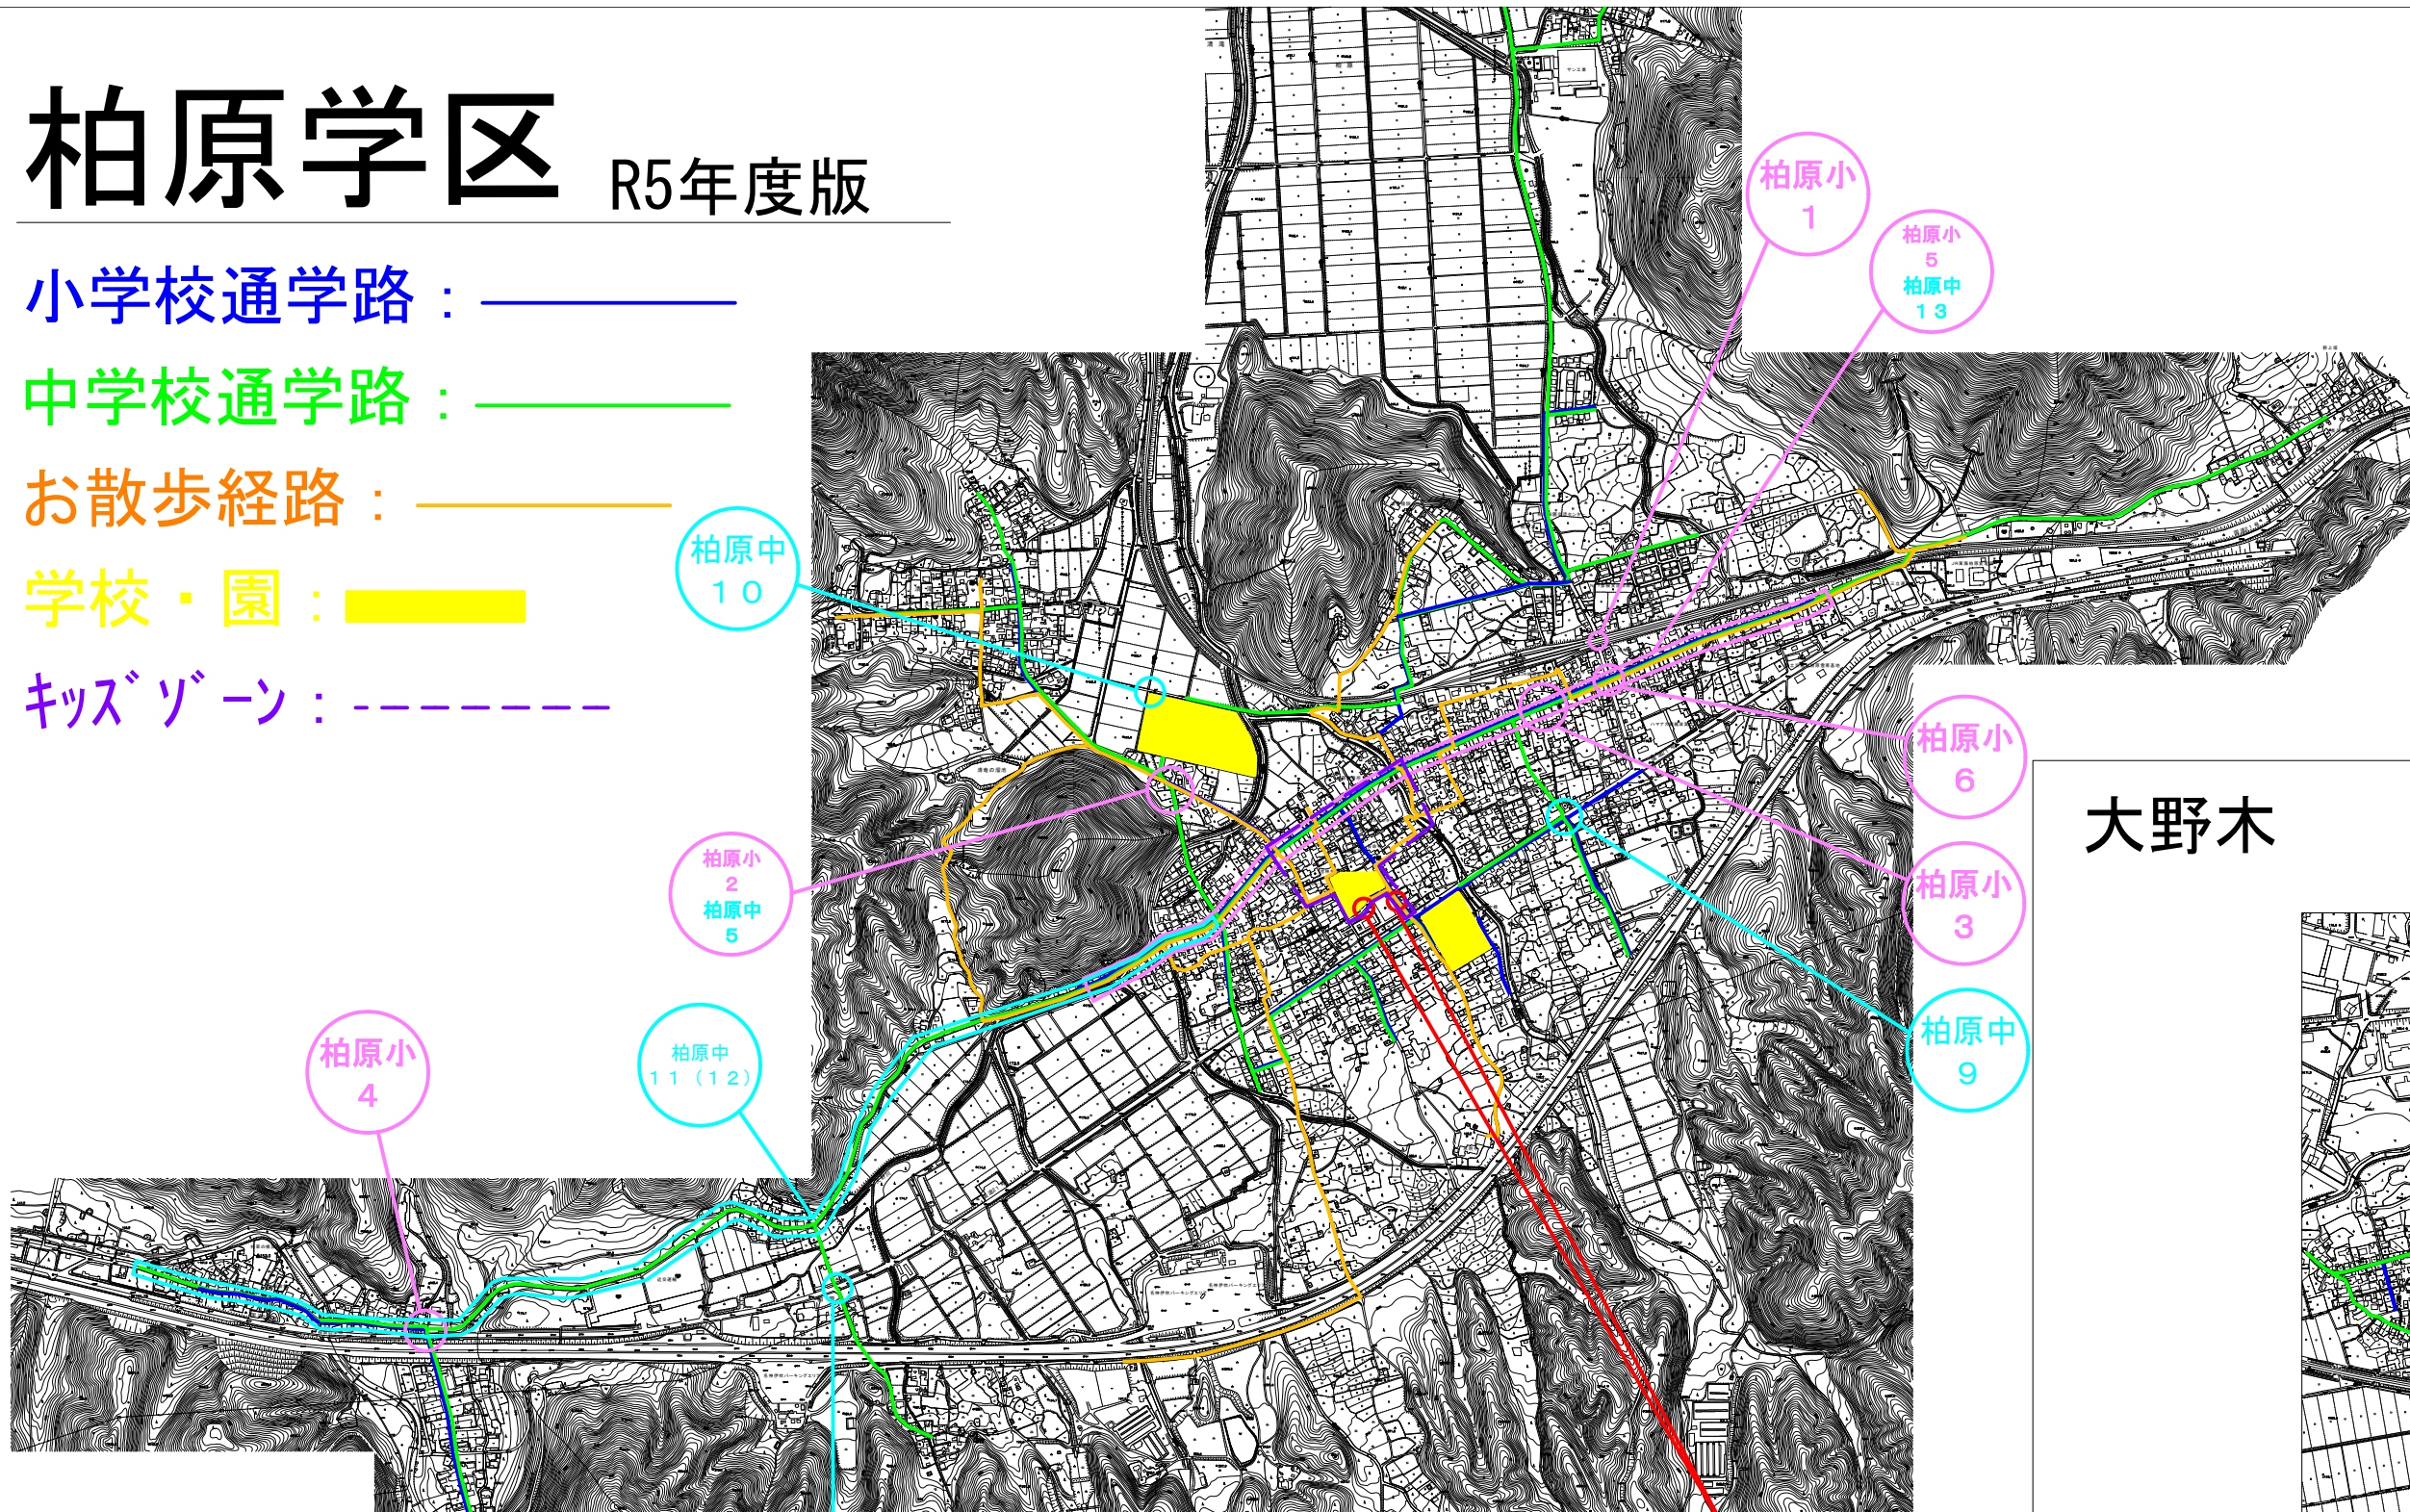

柏原学区 R5年度版

小学校通学路：——

中学校通学路：——

お散歩経路：——

学校・園：■

キッズゾーン：---

大野木

【対策検討メンバー】

- ・教育委員会、学校、PTA
- ・道路管理者
- ・警察署
- ・自治会
- ・保育担当部局
- ・認定こども園、幼稚園、保育所
- ・防災部局
- ・地域振興部局
- ・交通安全協会