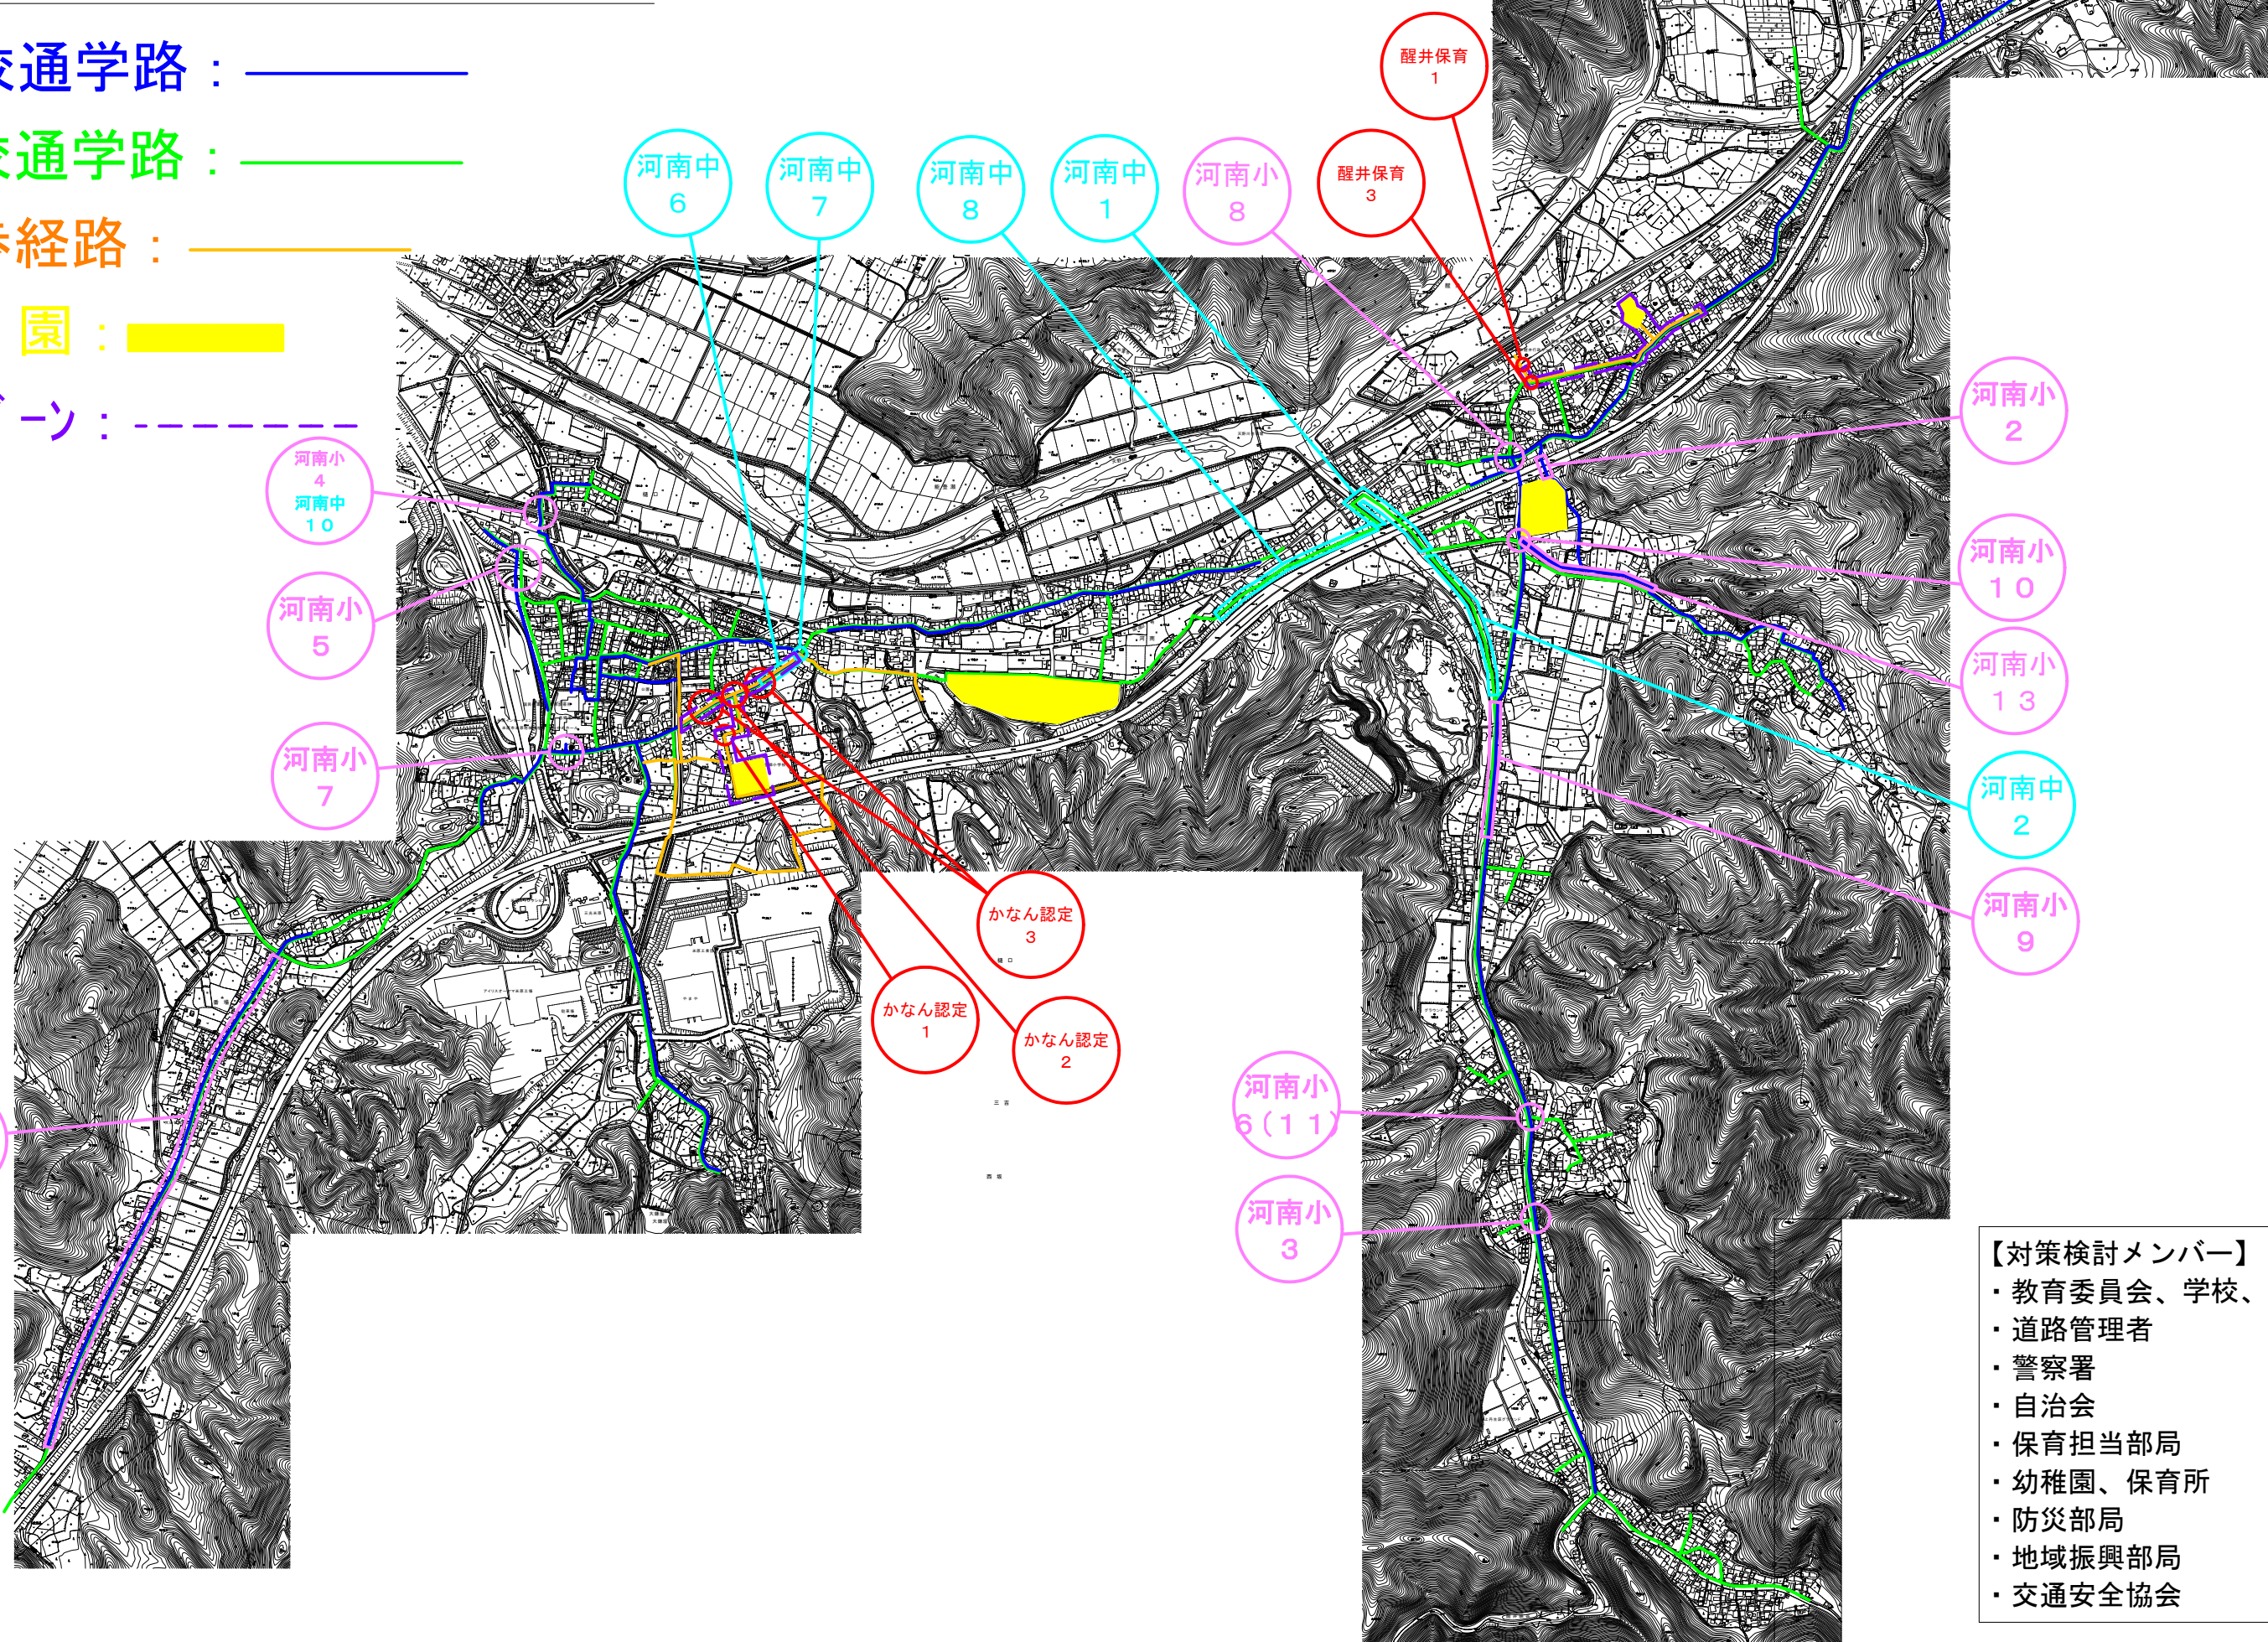

# 河南学区 R5年度版

小学校通学路：——

中学校通学路：——

お散歩経路：——

学校・園：■

キッズゾーン：---

- 【対策検討メンバー】
- ・教育委員会、学校、PTA
  - ・道路管理者
  - ・警察署
  - ・自治会
  - ・保育担当部局
  - ・幼稚園、保育所
  - ・防災部局
  - ・地域振興部局
  - ・交通安全協会