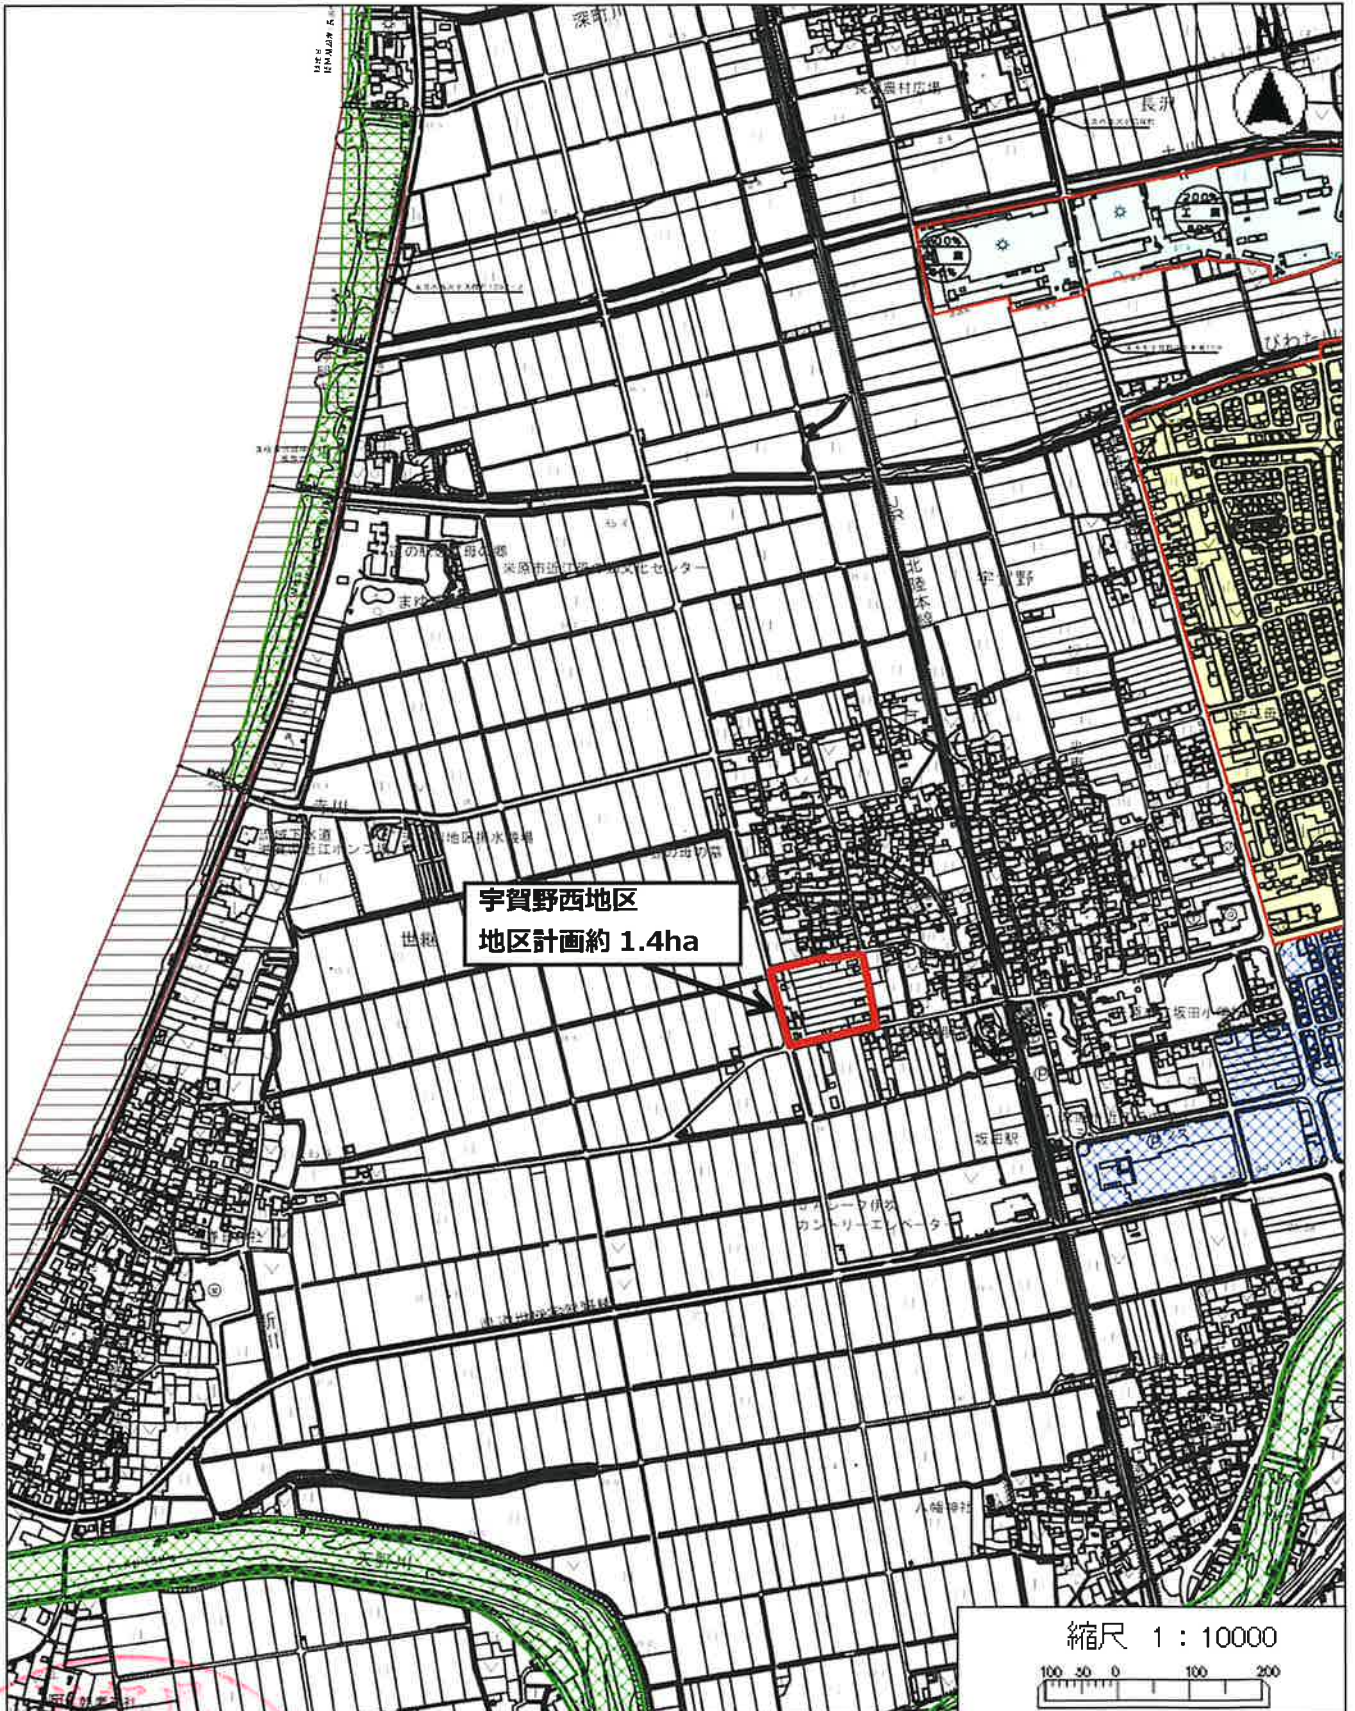

# 総括図

宇賀野西地区  
地区計画約 1.4ha

縮尺 1 : 10000

令和 5.12.25