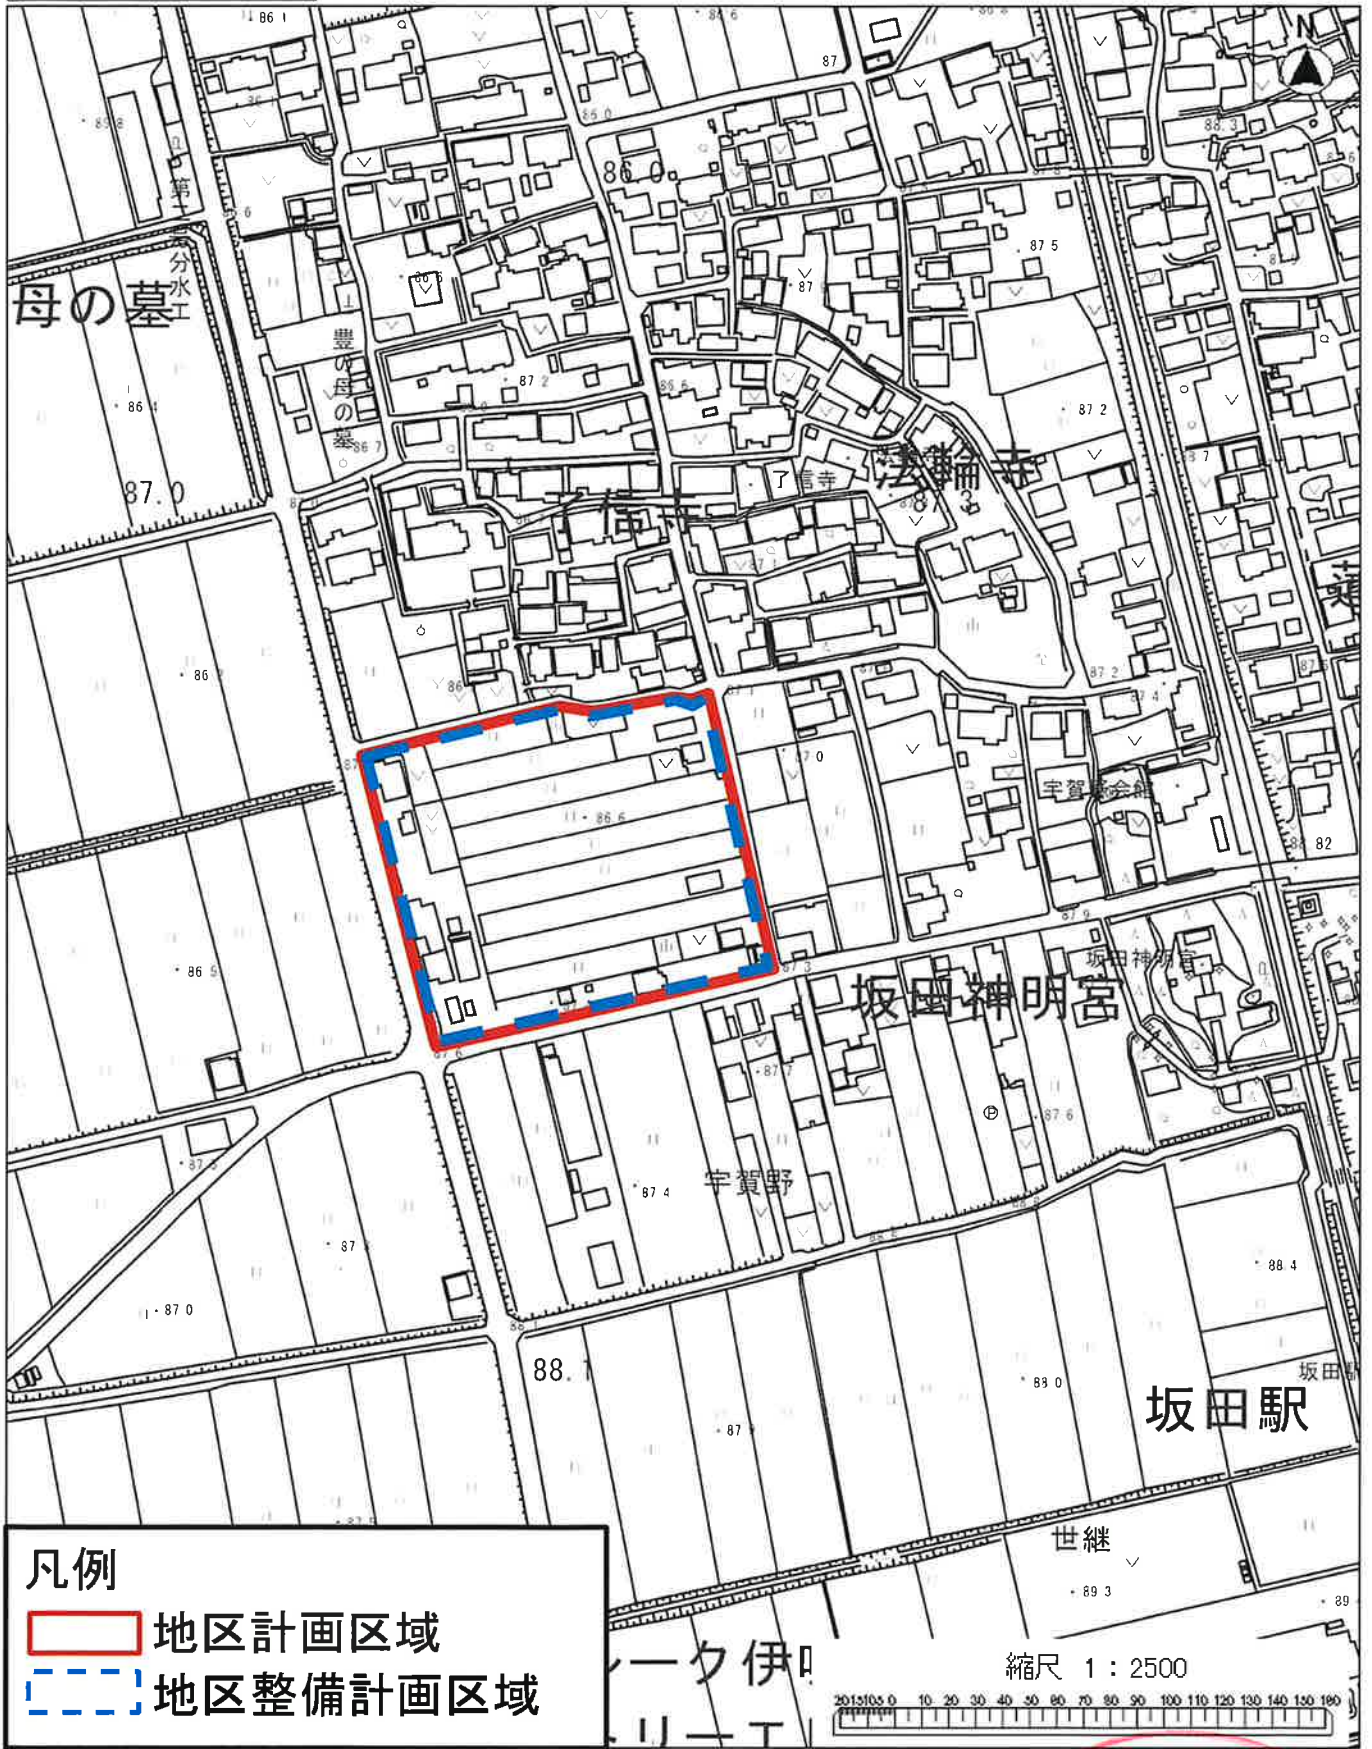

計画図

凡例

- 地区計画区域
- 地区整備計画区域

縮尺 1 : 2500

20 30 40 50 60 70 80 90 100 110 120 130 140 150 160