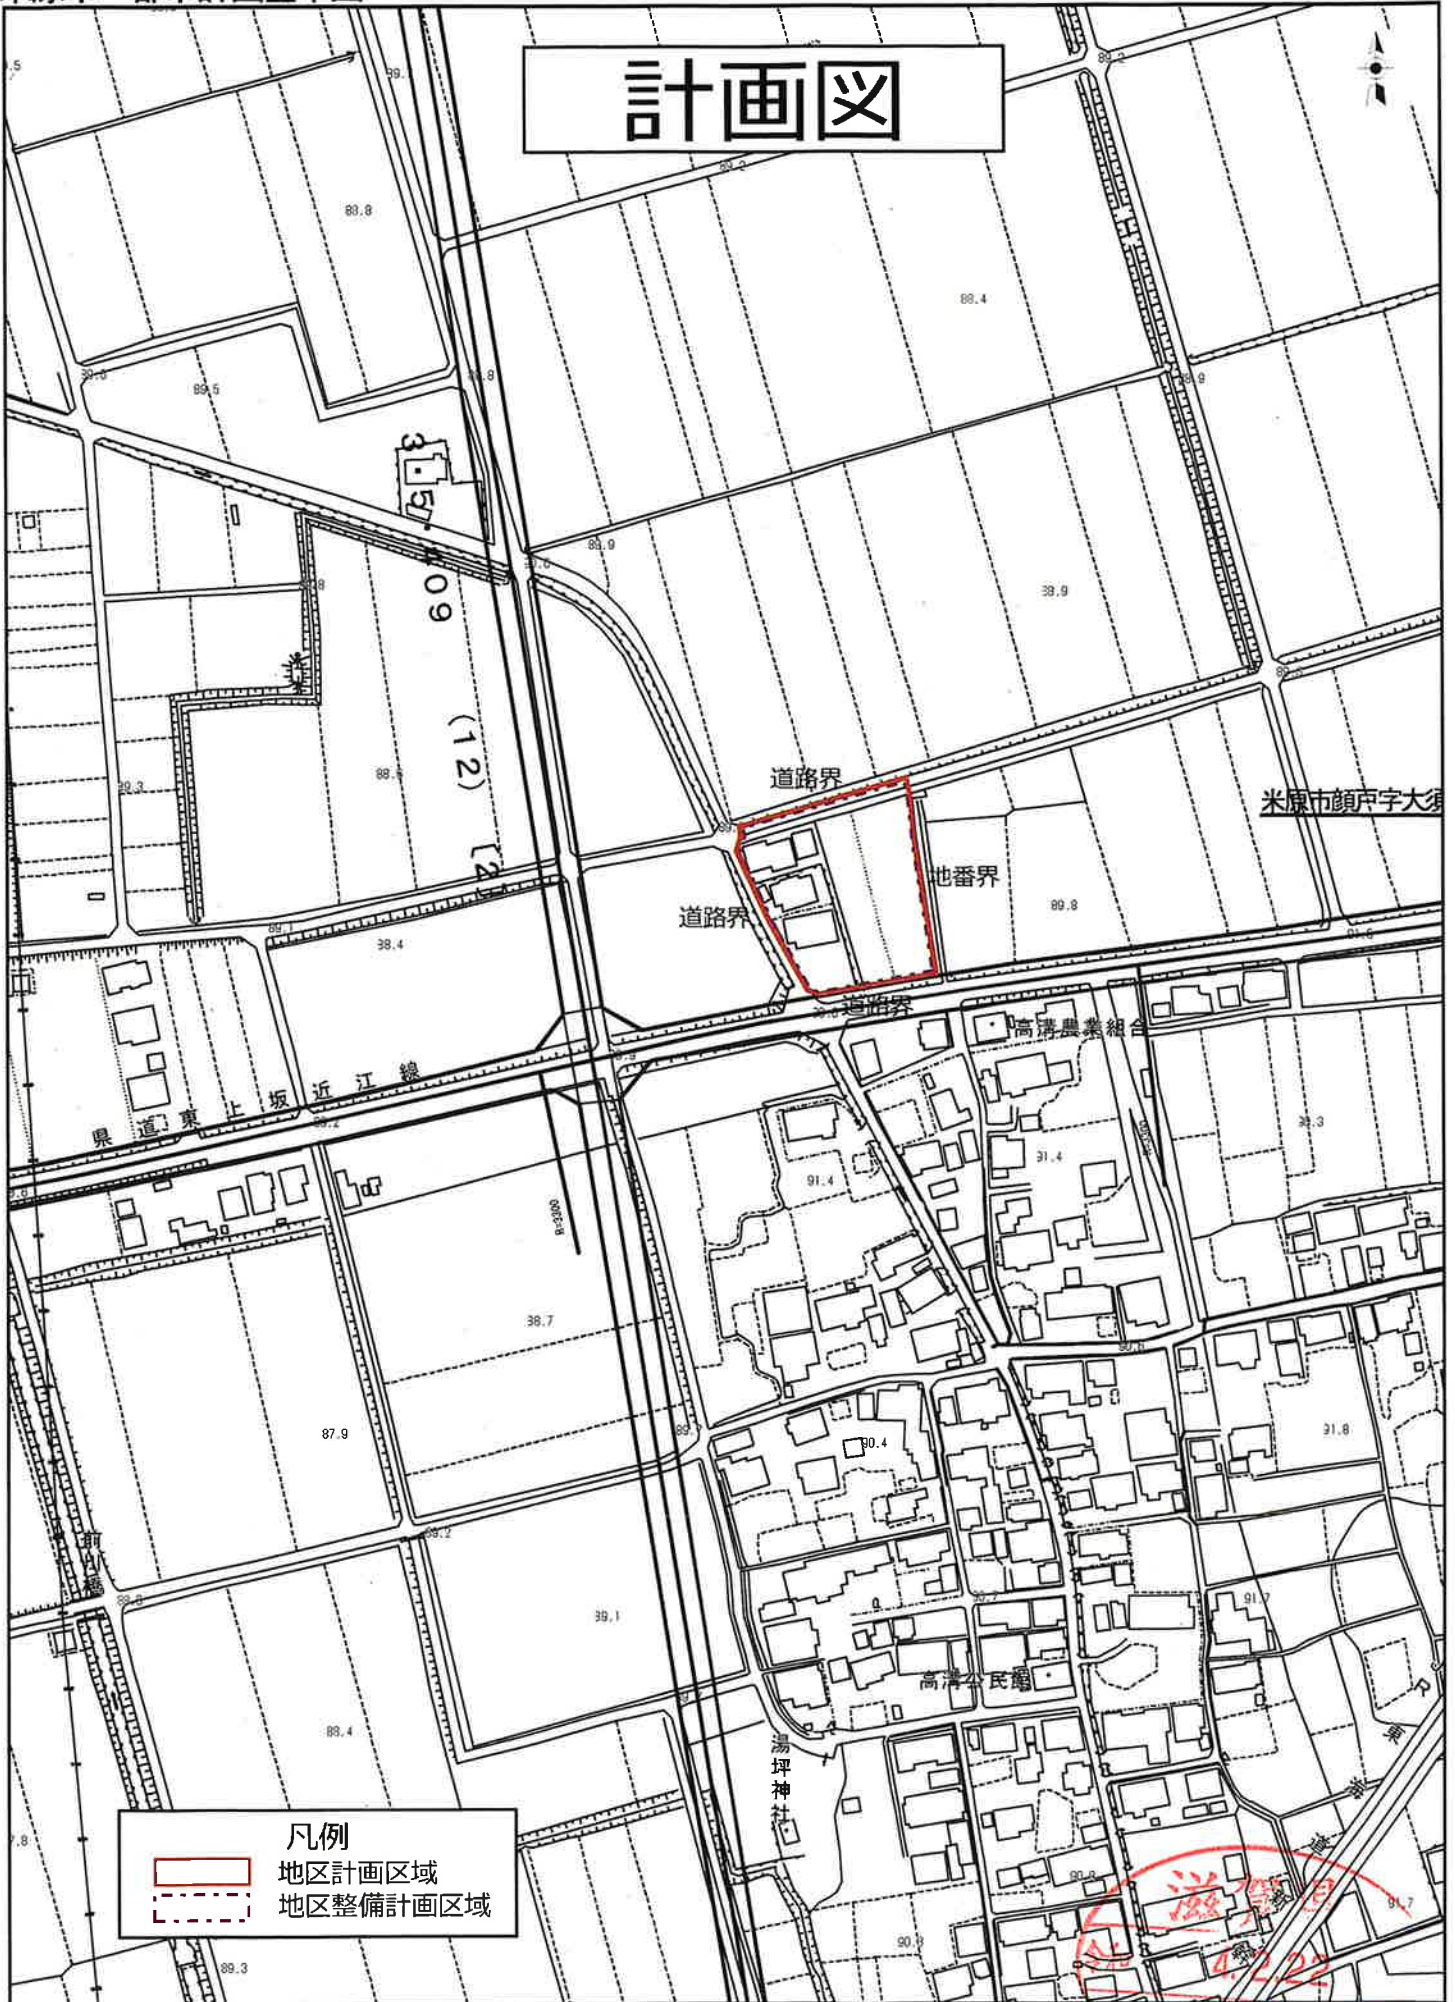

計画図

凡例
地区計画区域
地区整備計画区域

縮尺 1/2500
100m

滋賀県
確認