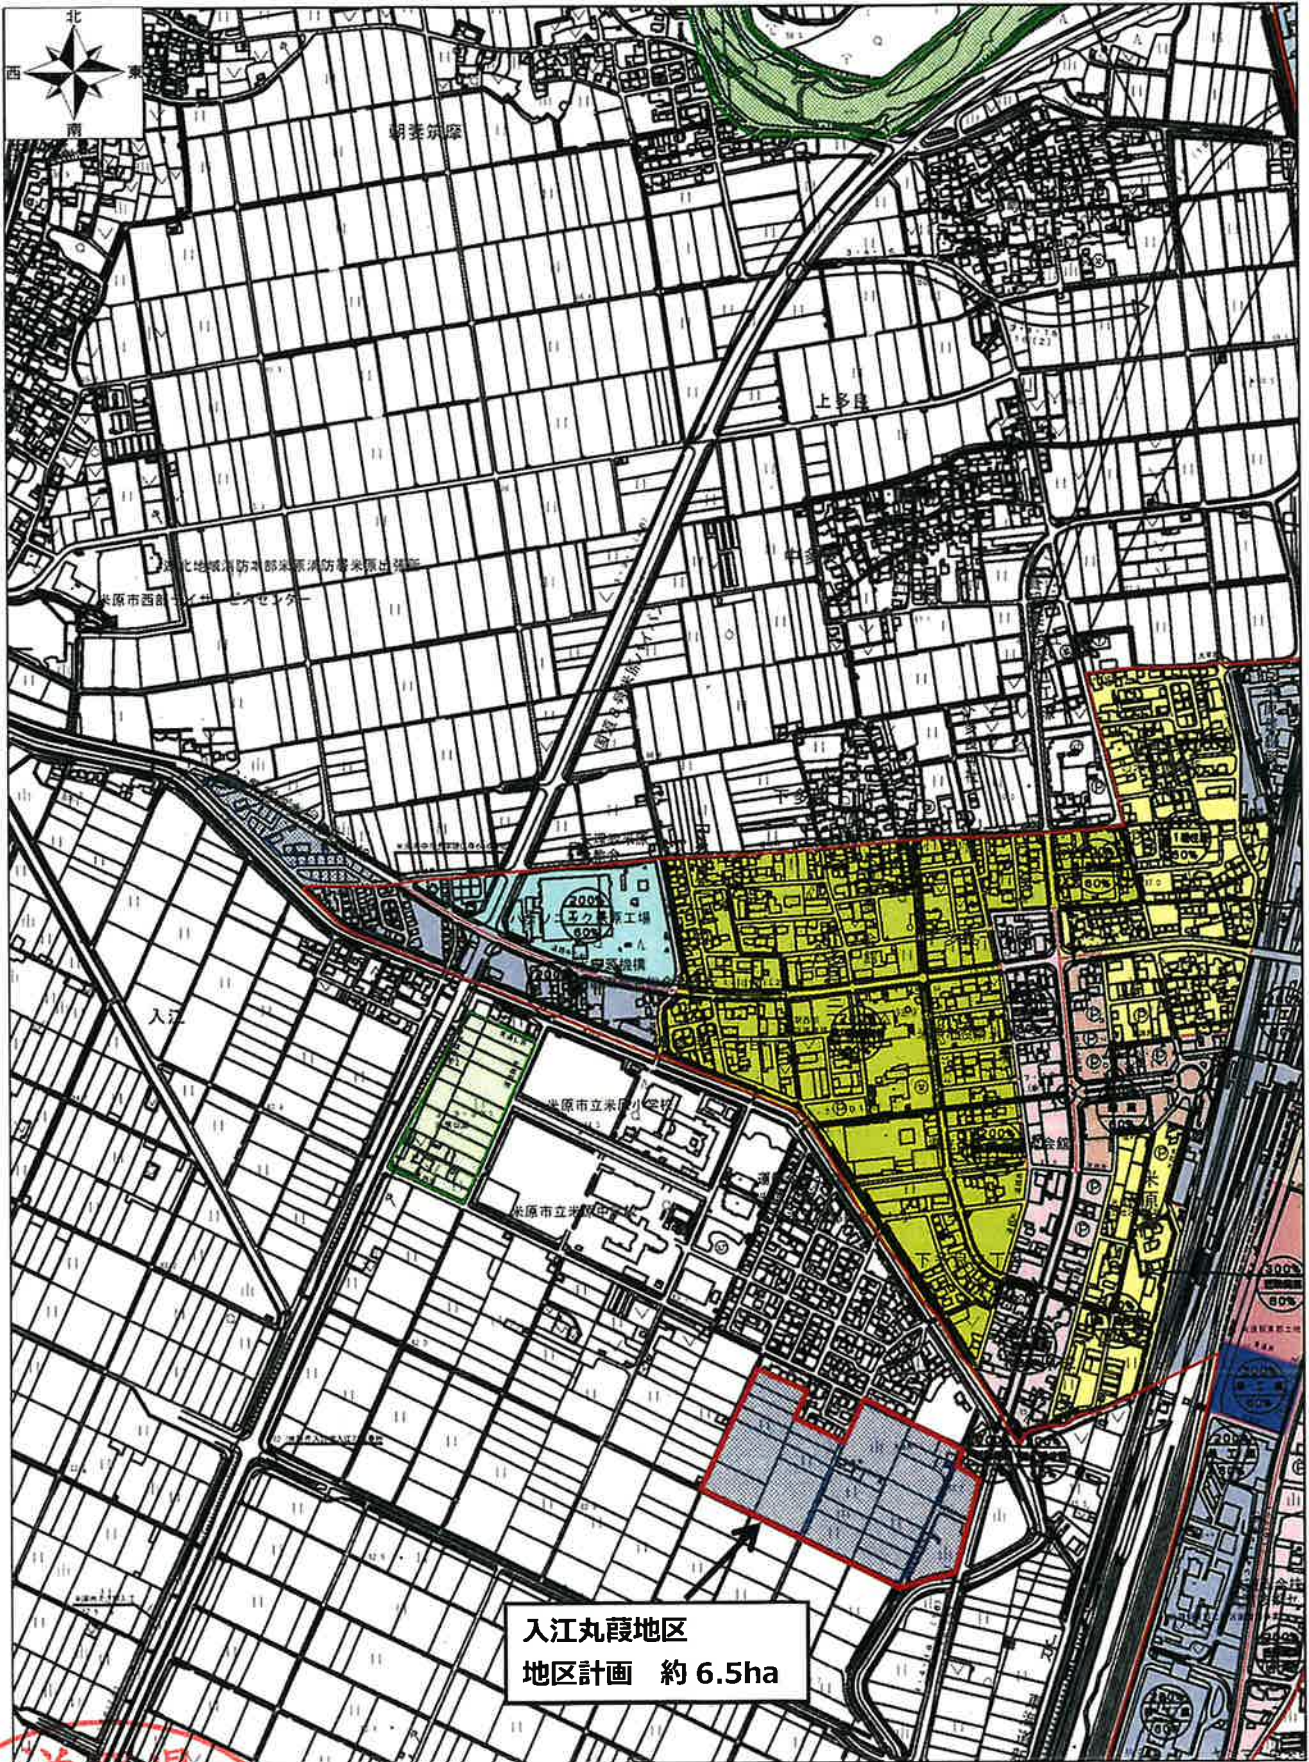

総括図

入江丸霞地区
地区計画 約 6.5ha

青森県
令和 4.2.22
確認

1 : 10,000