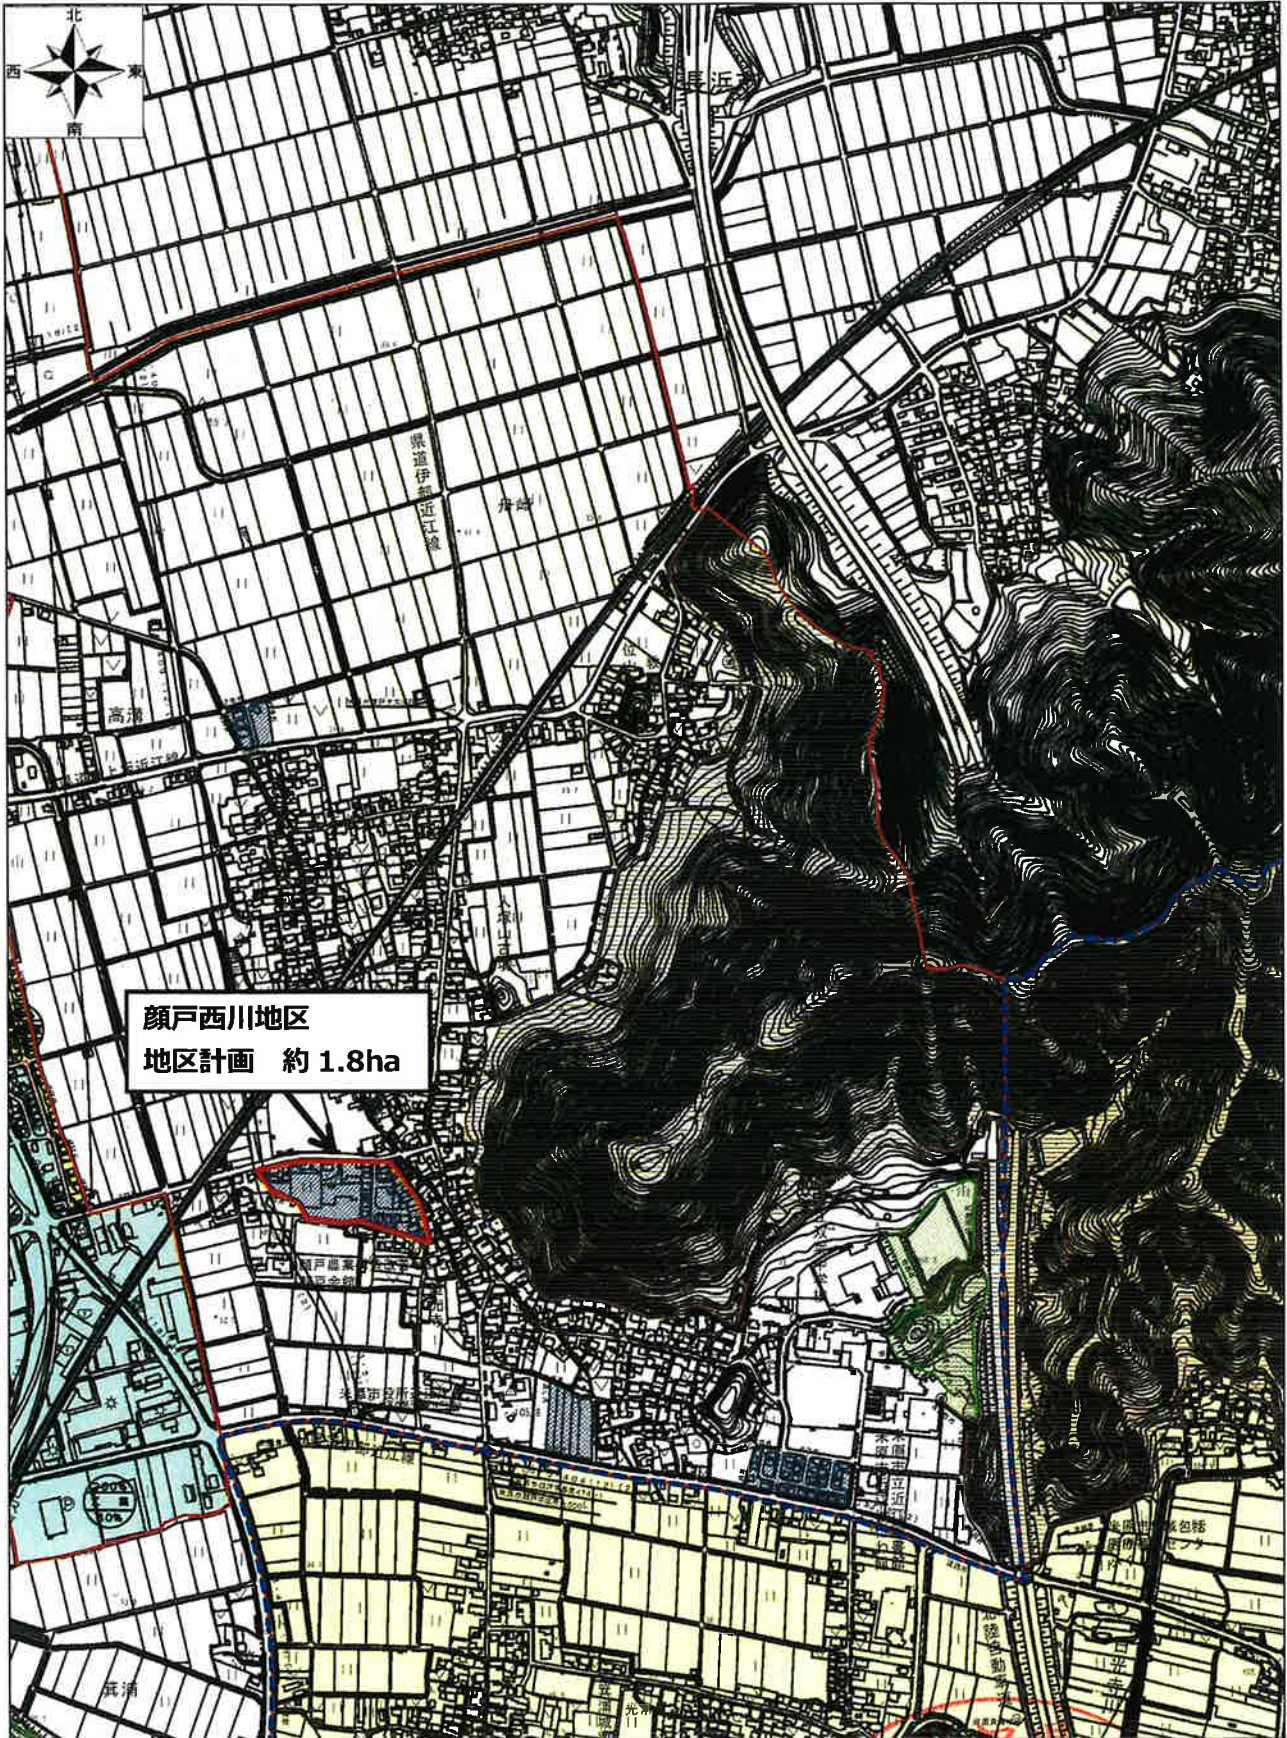

総括図

顔戸西川地区
地区計画 約 1.8ha

滋賀県 1:10,000
令和 4.2.22
確認