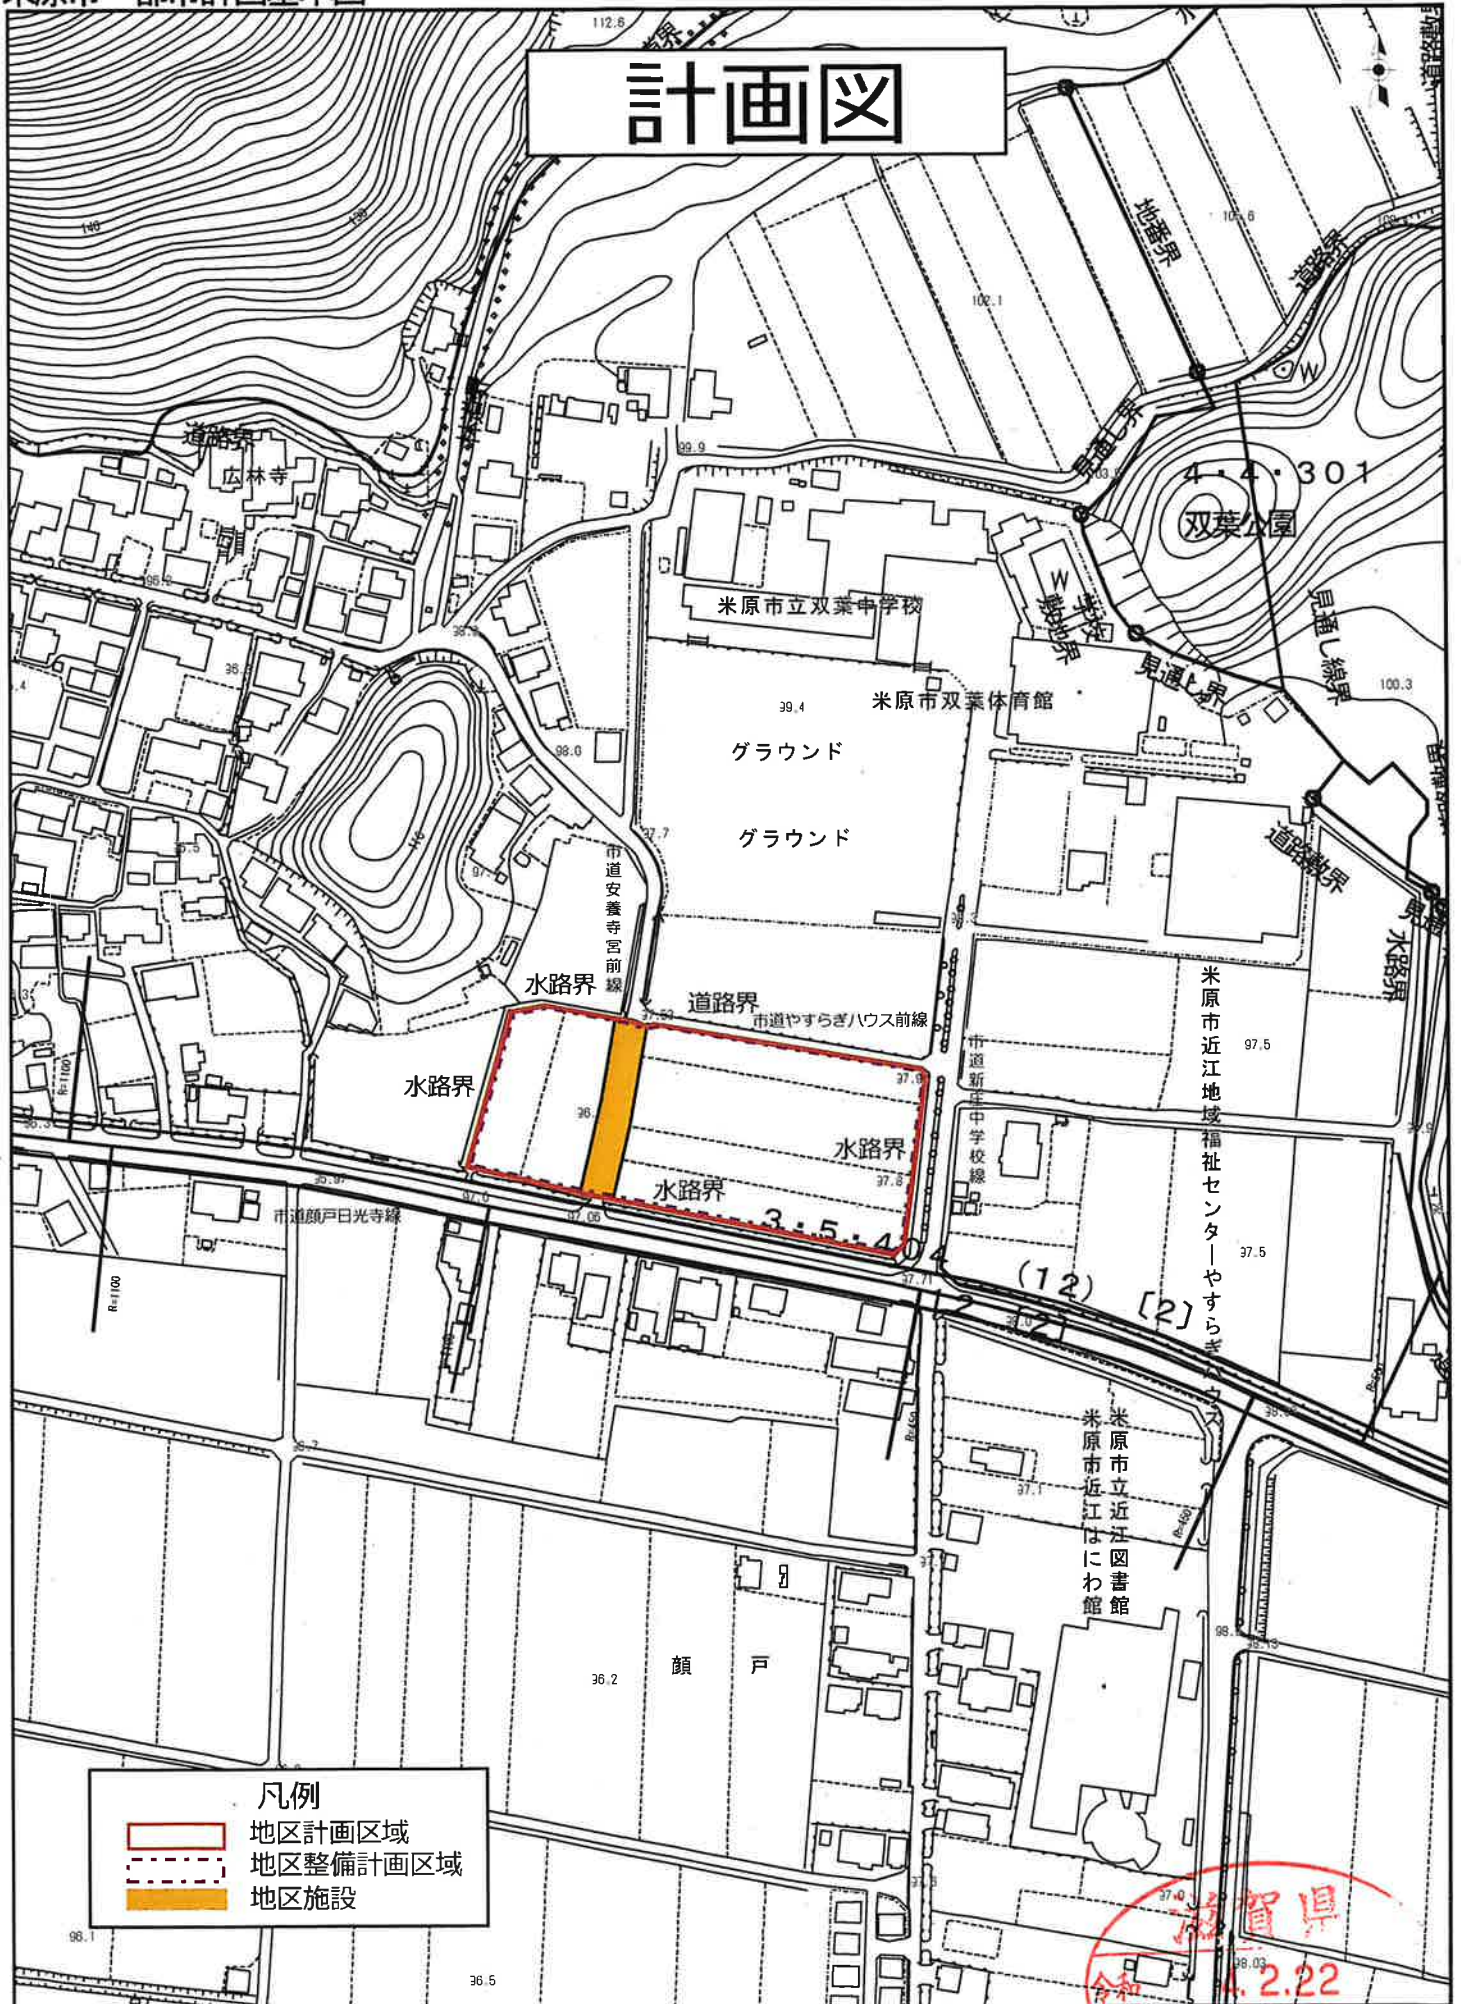

計画図

- 凡例
- 地区計画区域
 - 地区整備計画区域
 - 地区施設

縮尺 1/2500

100m

2.22 確認