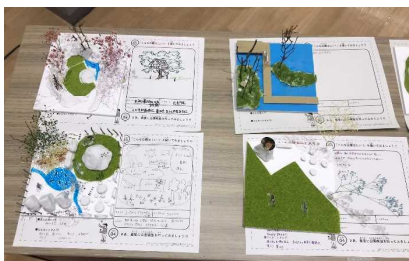

みんなで作る都市公園プロジェクト

2022 #03

DIYパーク!!

D I Y P A R K ! !

10月1日(土)

参加無料 どなたでもご参加いただけます

じかん : 13:00 ▶ 16:00

ばしょ : 米原駅東部 かきつばた公園

(鉄道総合技術研究所 北側)

つくろう、わたしたちの公園

あなたは公園で何をして過ごしたいですか？
子どもたちは友達と鬼ごっこやサッカー？
休日に家族でいっしょに公園ランチ？
ひとりでゆっくり読書や昼寝？

あなたが公園で
やってみたいことを
こちらのフォームから
教えてください

DIYパーク!!の今回の会場は、米原駅東口のかきつばた公園です
注目のニュースポーツ「モルック」体験や、キッチンカーの出店も
人とつながる画期的なツール「駅弁屋台」も登場