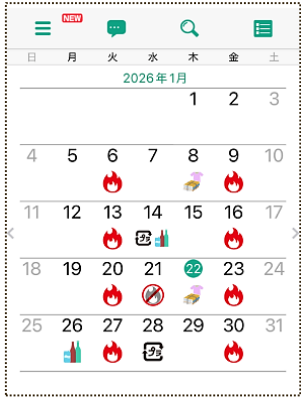

今日は何ごみだっけ？

これはどうやって
捨てたらいいのかな？

こほくるるる

どんなことができるの？

お使いのスマートフォンで

ごみ出しの日を確認できたり、

ごみの分別を手軽に調べられます

収集日のエリア設定方法

1 左上の をタップ

2 設定→エリア設定の順にタップ

3 で検索し選択→右上の保存をタップ

アプリのダウンロードはこちらから

日本語版

iPhone用

Android用

foreign language version