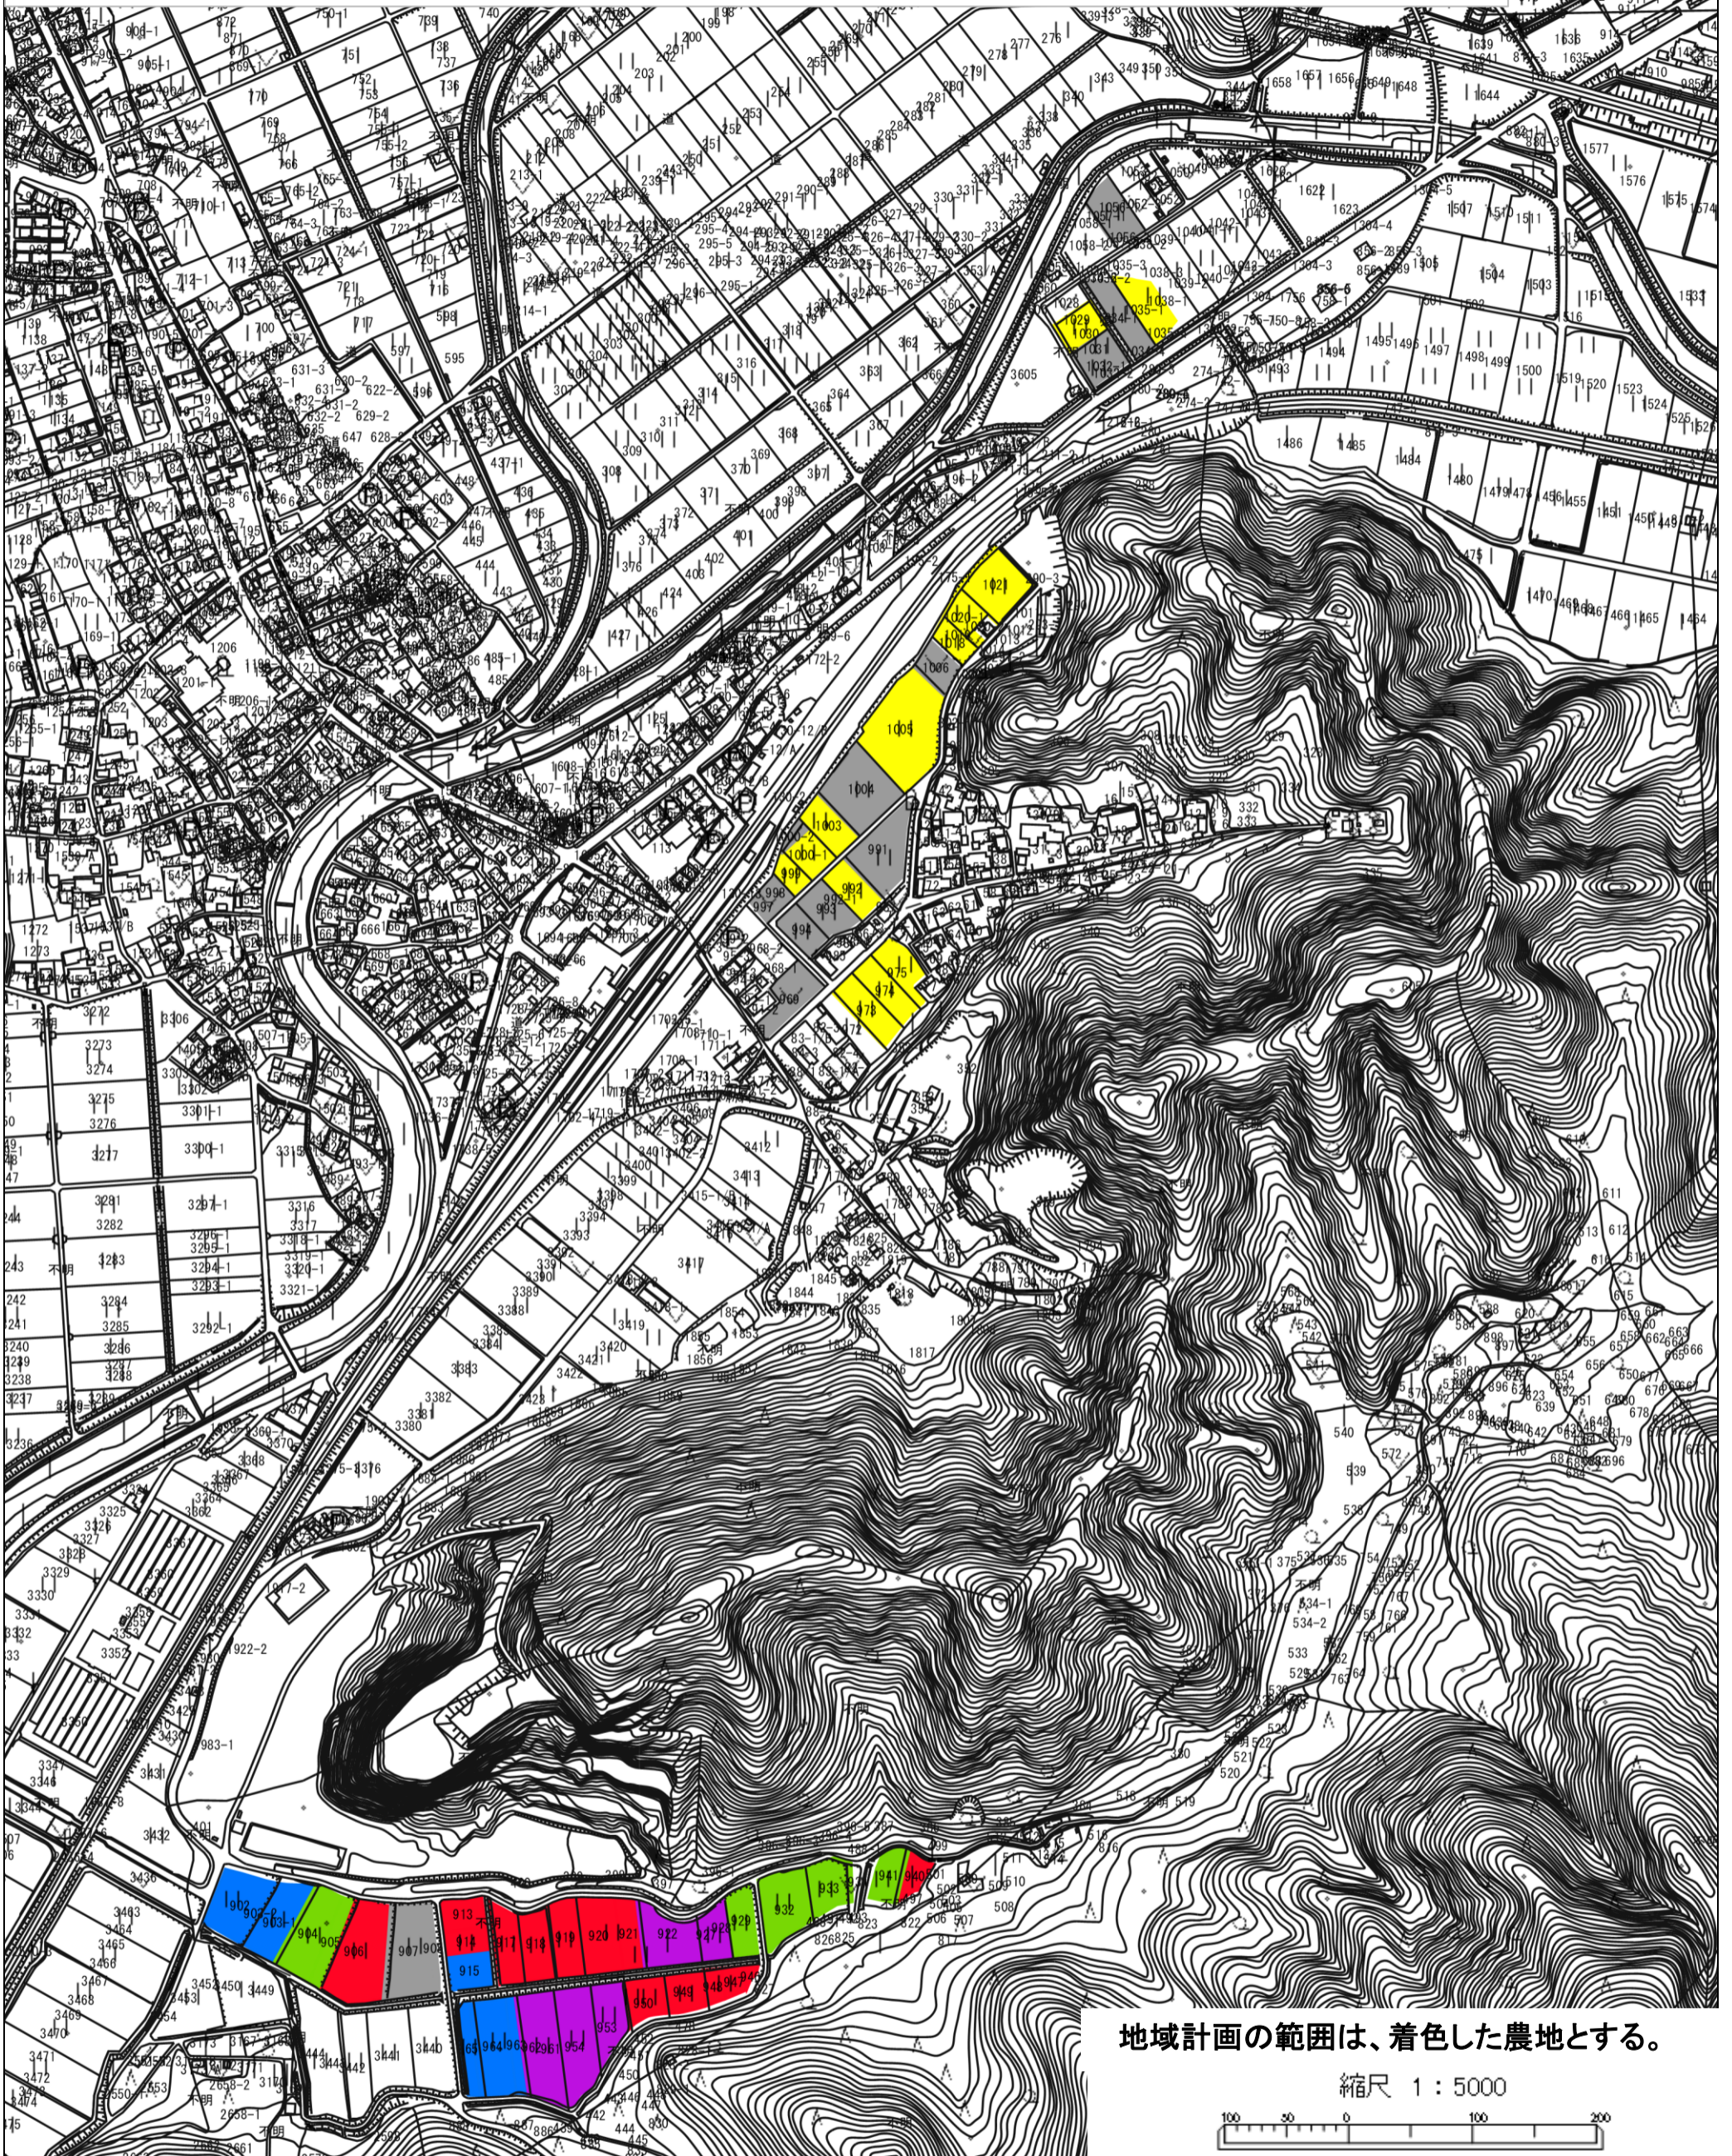

万願寺地区 農地利用目標地図

(R8.6.10更新)

地域計画の範囲は、着色した農地とする。

縮尺 1 : 5000