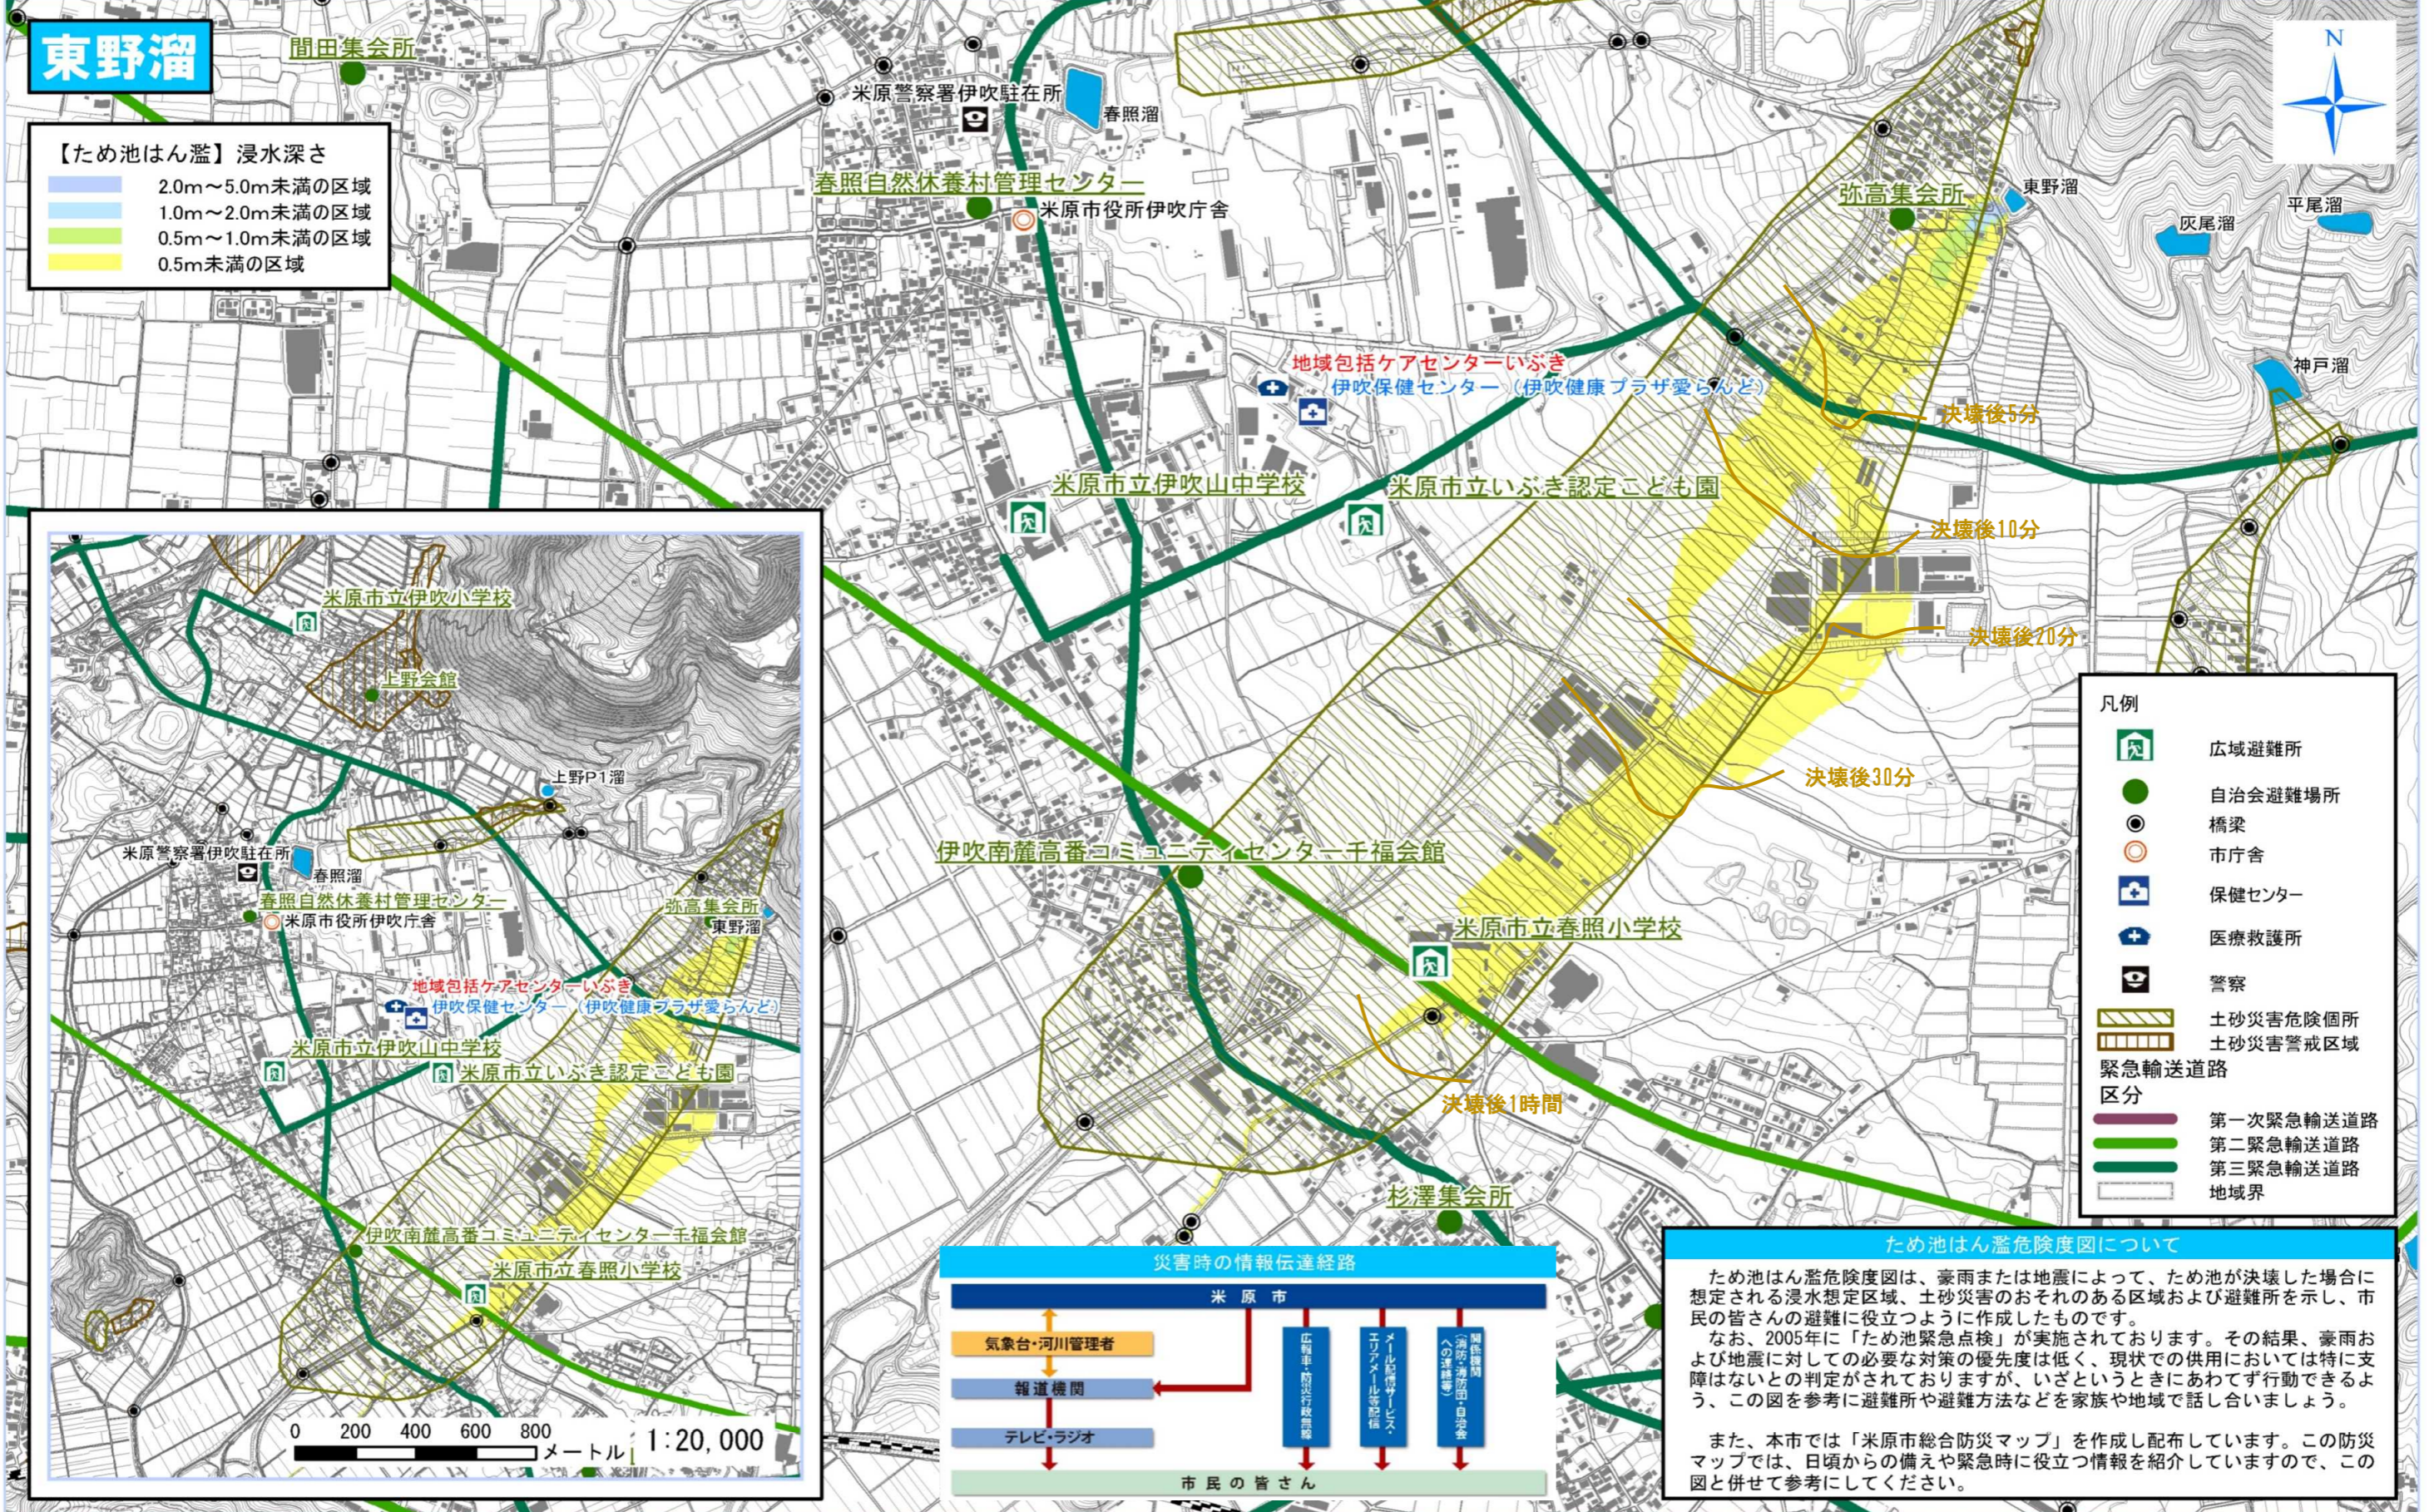

# 自治会名 杉澤

あなたの地域の最寄りの広域避難所は「米原市立春照小学校」、自治会避難場所は「杉澤集会所」です。

**ため池はん濫危険度図について**

ため池はん濫危険度図は、豪雨または地震によって、ため池が決壊した場合に想定される浸水想定区域、土砂災害のおそれのある区域および避難所を示し、市民の皆さんの避難に役立つように作成したものです。

なお、2005年に「ため池緊急点検」が実施されております。その結果、豪雨および地震に対する必要な対策の優先度は低く、現状での供用においては特に支障はないとの判定がされておりますが、いざというときにあわてず行動できるよう、この図を参考に避難所や避難方法を家族や地域で話し合いましょう。

また、本市では「米原市総合防災マップ」を作成し配布しています。この防災マップでは、日頃からの備えや緊急時に役立つ情報を紹介していますので、この図と併せて参考にしてください。