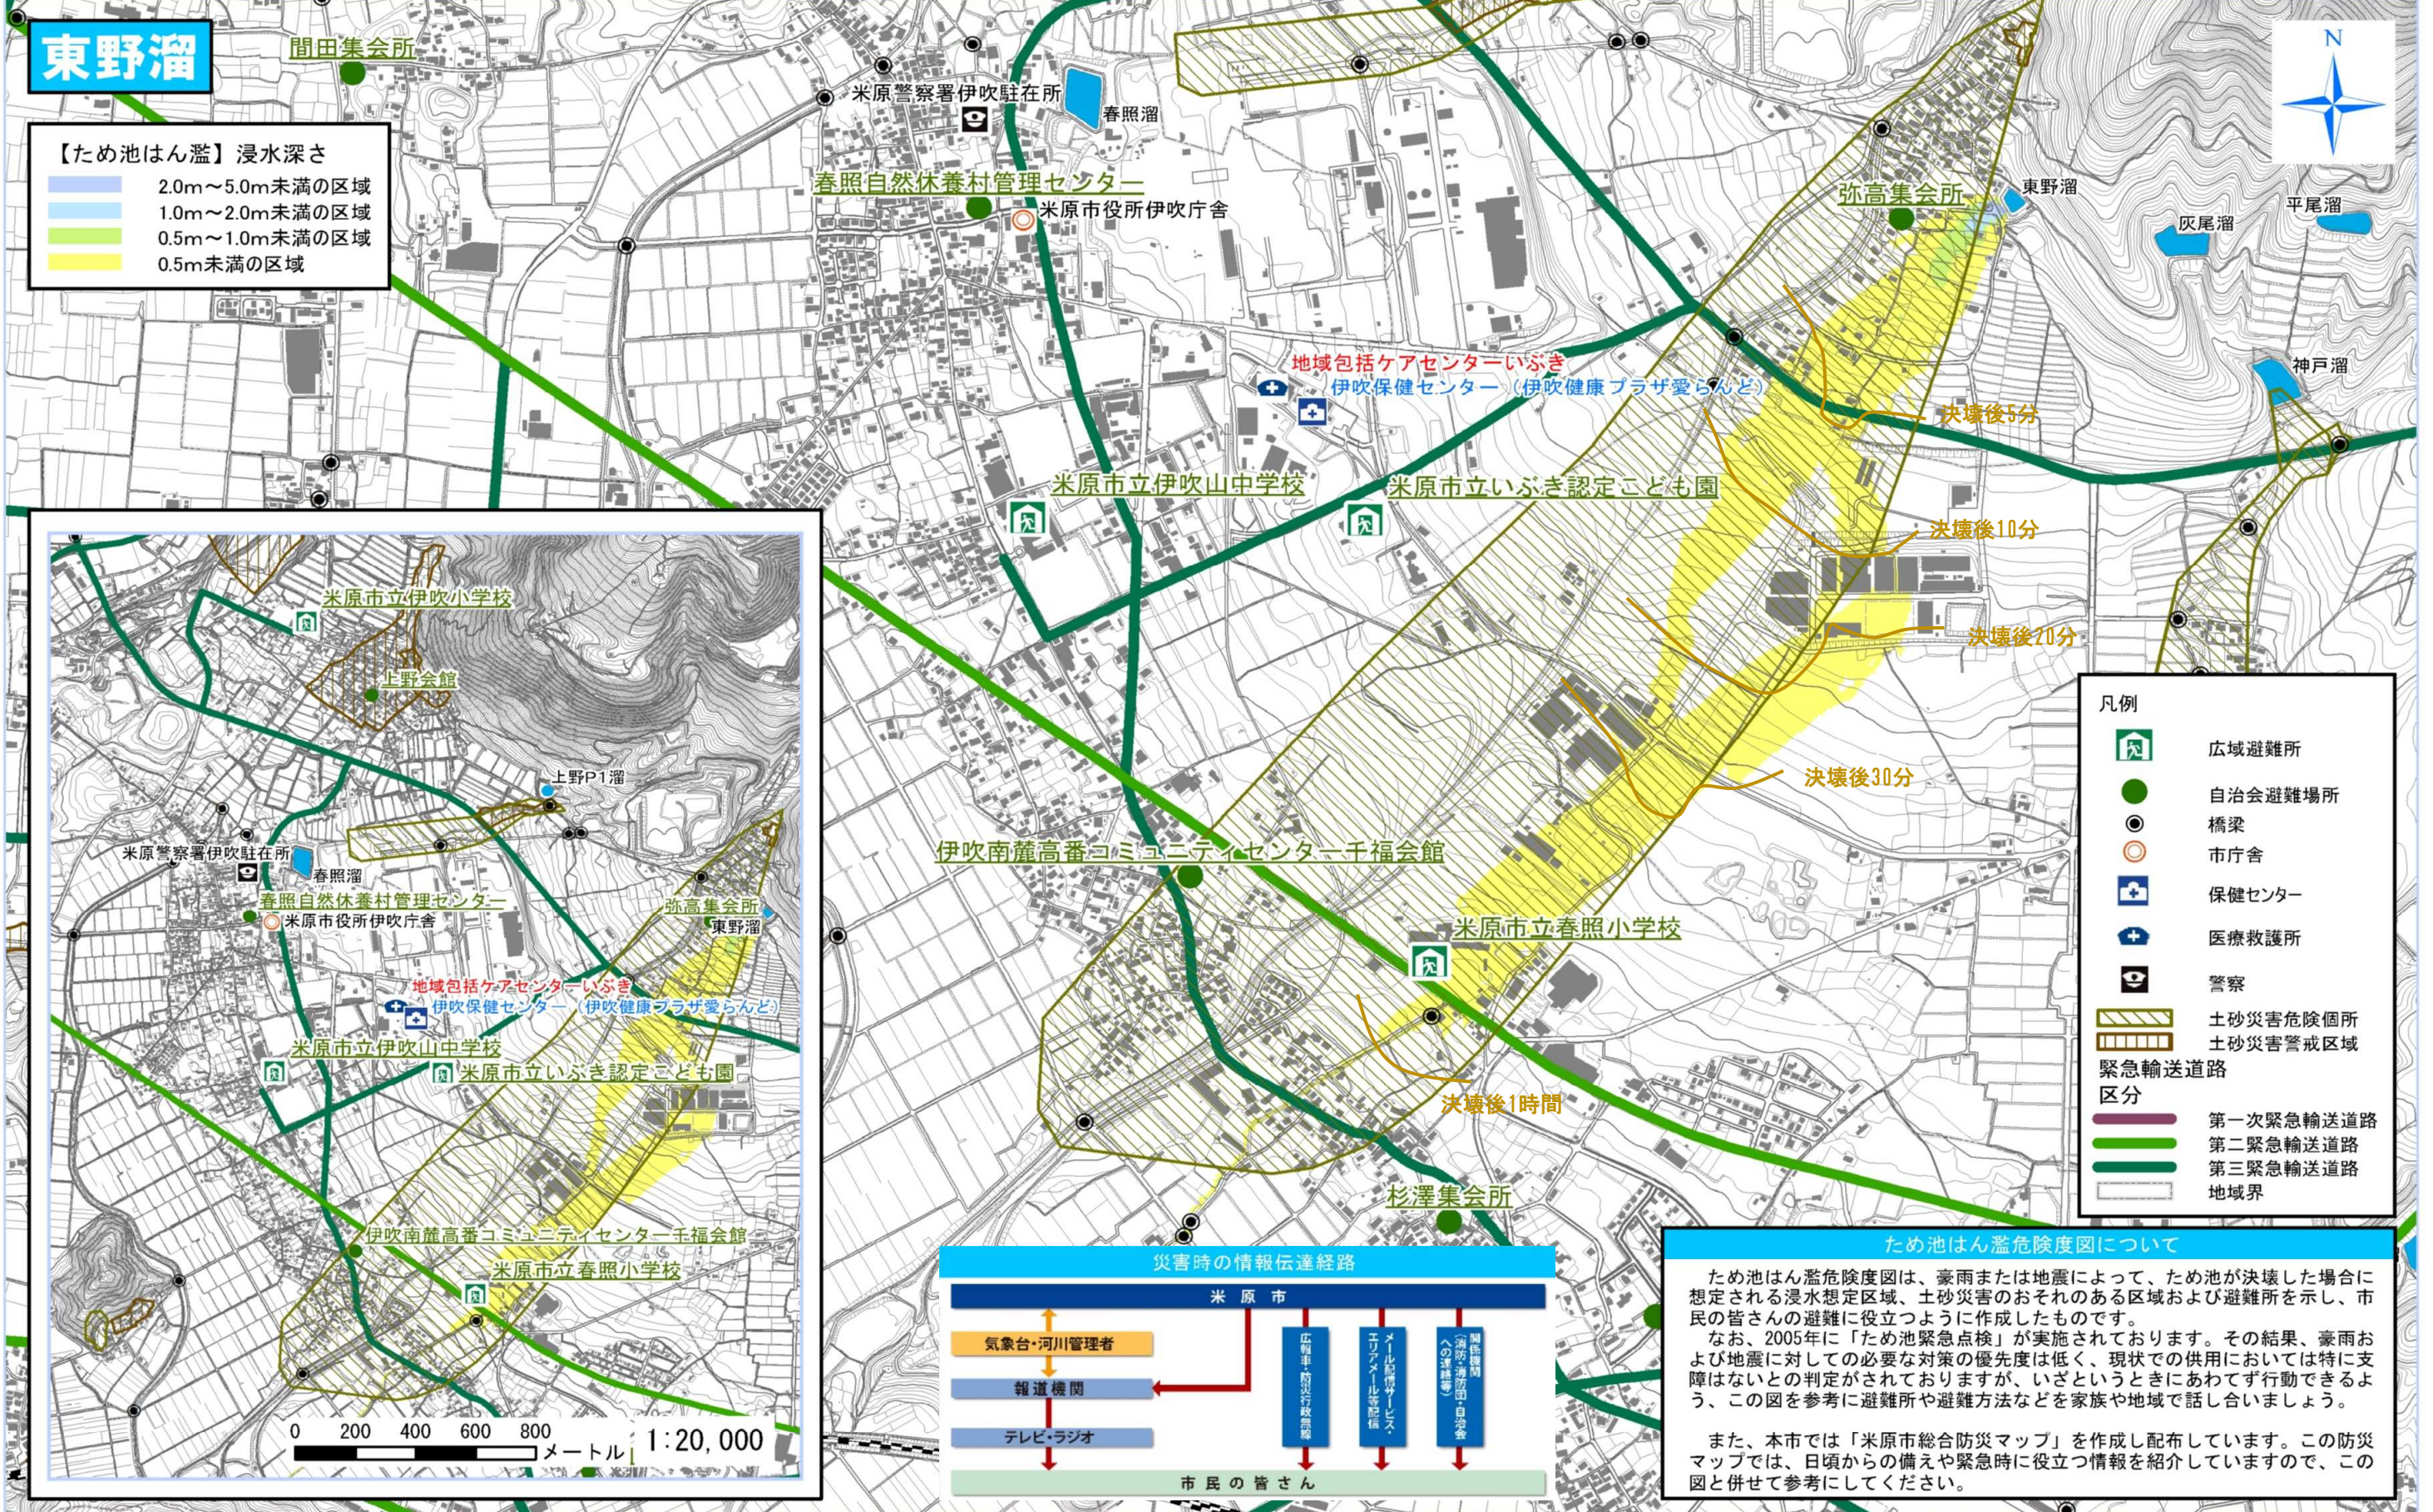

自治会名 弥高

あなたの地域の最寄りの広域避難所は「米原市立伊吹小学校」、自治会避難場所は「弥高集会所」です。

ため池はん濫危険度図について

ため池はん濫危険度図は、豪雨または地震によって、ため池が決壊した場合に想定される浸水想定区域、土砂災害のおそれのある区域および避難所を示し、市民の皆さんの避難に役立つように作成したものです。

なお、2005年に「ため池緊急点検」が実施されております。その結果、豪雨および地震に対する必要な対策の優先度は低く、現状での供用においては特に支障はないとの判定がされておりますが、いざというときにあわてず行動できるよう、この図を参考に避難所や避難方法を家族や地域で話し合いましょう。

また、本市では「米原市総合防災マップ」を作成し配布しています。この防災マップでは、日頃からの備えや緊急時に役立つ情報を紹介していますので、この図と併せて参考にしてください。