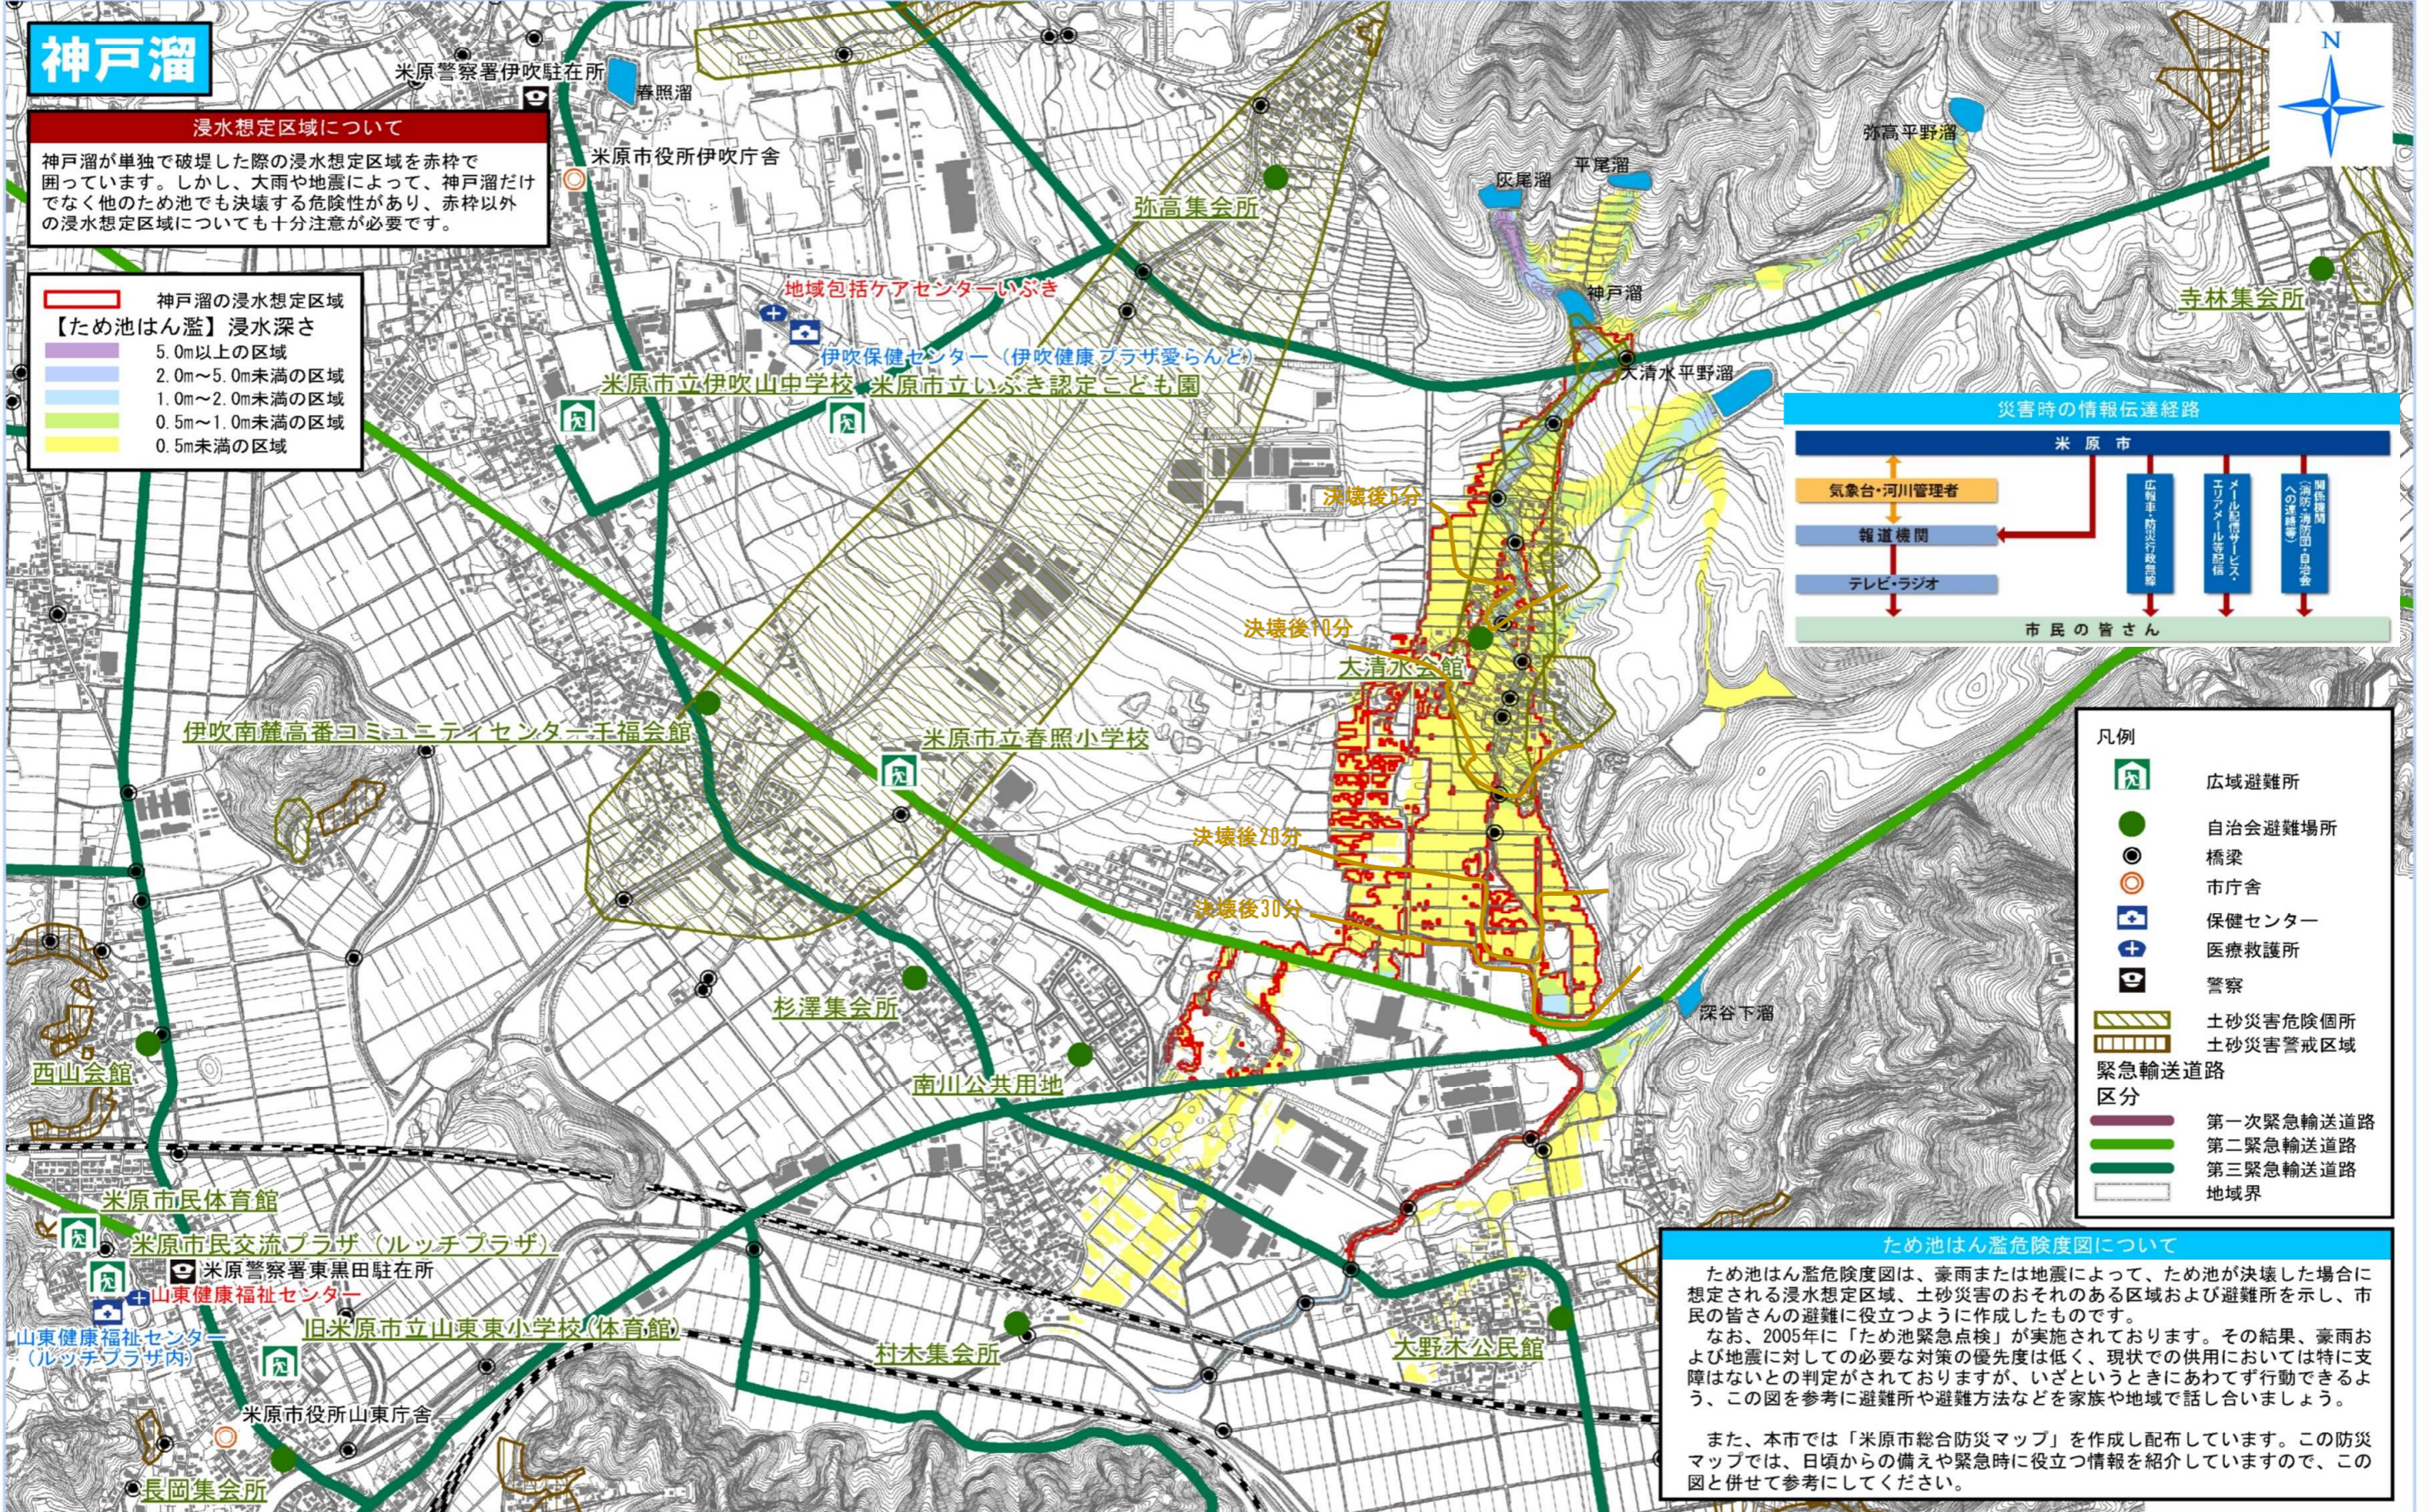

自治会名 **大清水** あなたの地域の最寄りの広域避難所は「米原市立春照小学校」、自治会避難場所は「大清水会館」です。

0 50 100 200 300 400 500 600 700 800 メートル

1:12,500

【ため池はん濫危険度図】 作成:平成29年3月