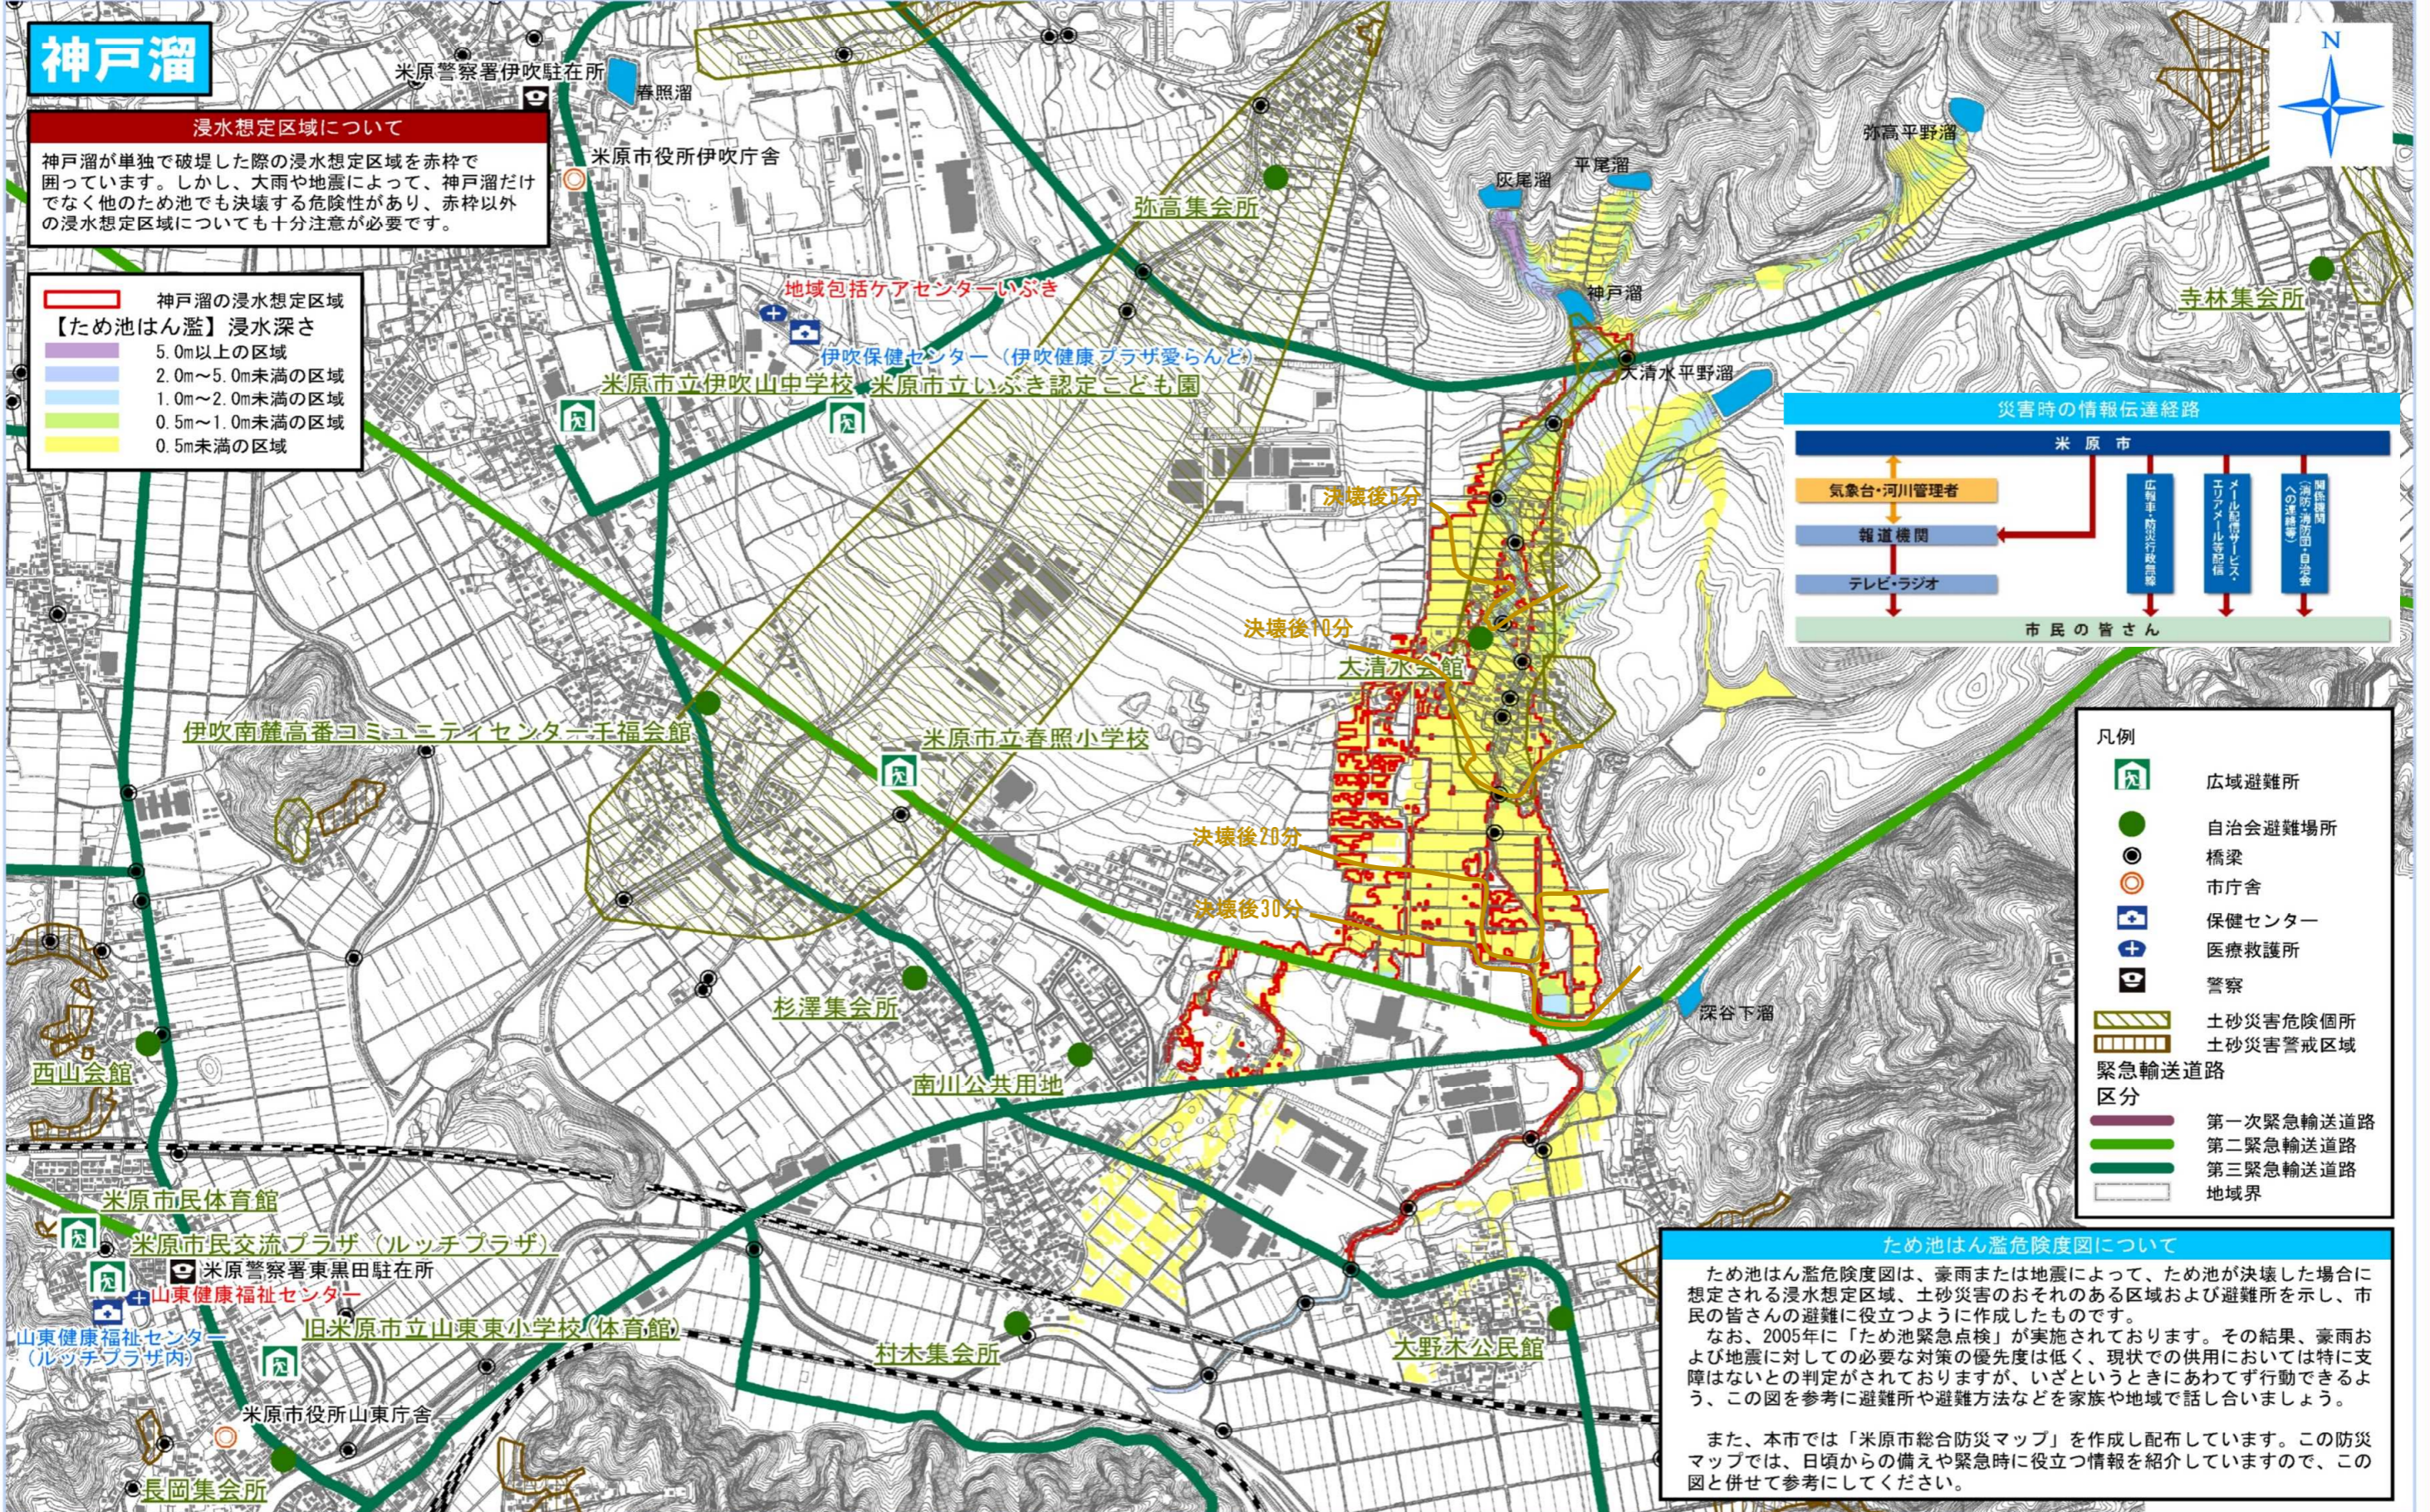

自治会名 **大野木** あなたの地域の最寄りの広域避難所は「米原市立春照小学校」、自治会避難所は「大野木公民館」です。

0 50 100 200 300 400 500 600 700 800 メートル

1:12,500

【ため池はん濫危険度図】 作成:平成29年3月