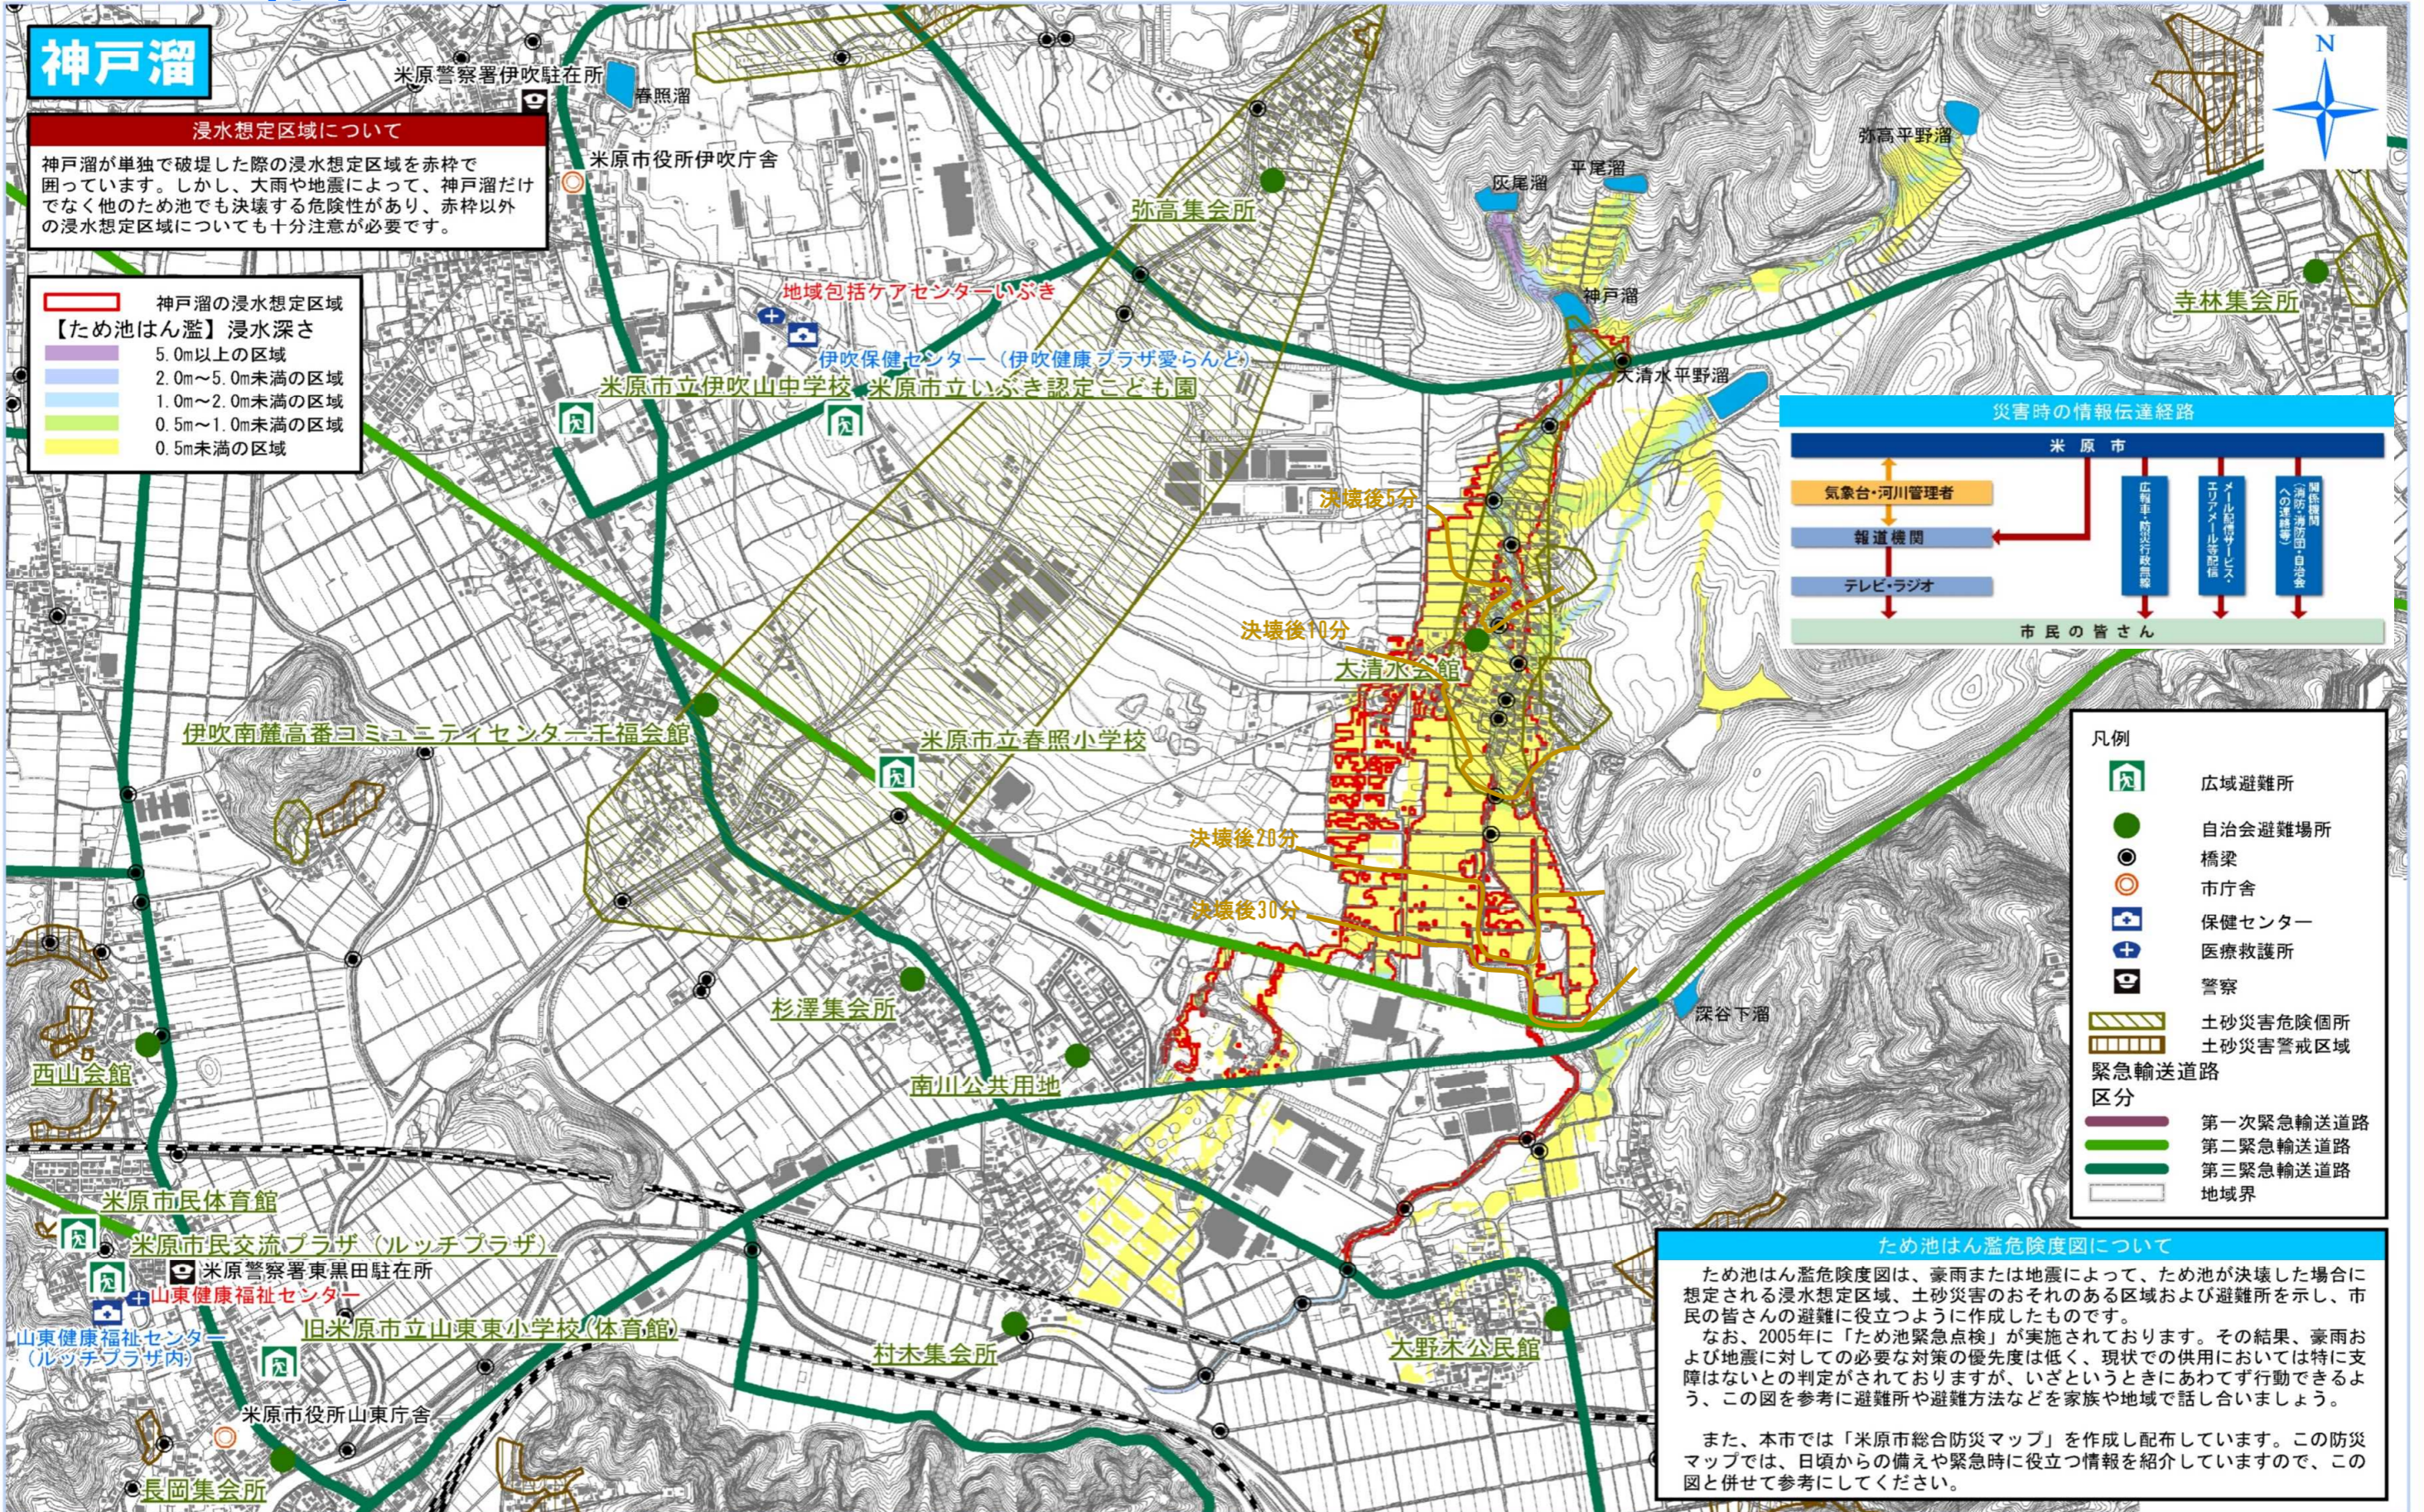

自治会名 村木

あなたの地域の最寄りの広域避難所は「米原市立春照小学校」、自治会避難場所は「村木集会所」です。

0 50 100 200 300 400 500 600 700 800 メートル

1:12,500

【ため池はん濫危険度図】

作成:平成29年3月