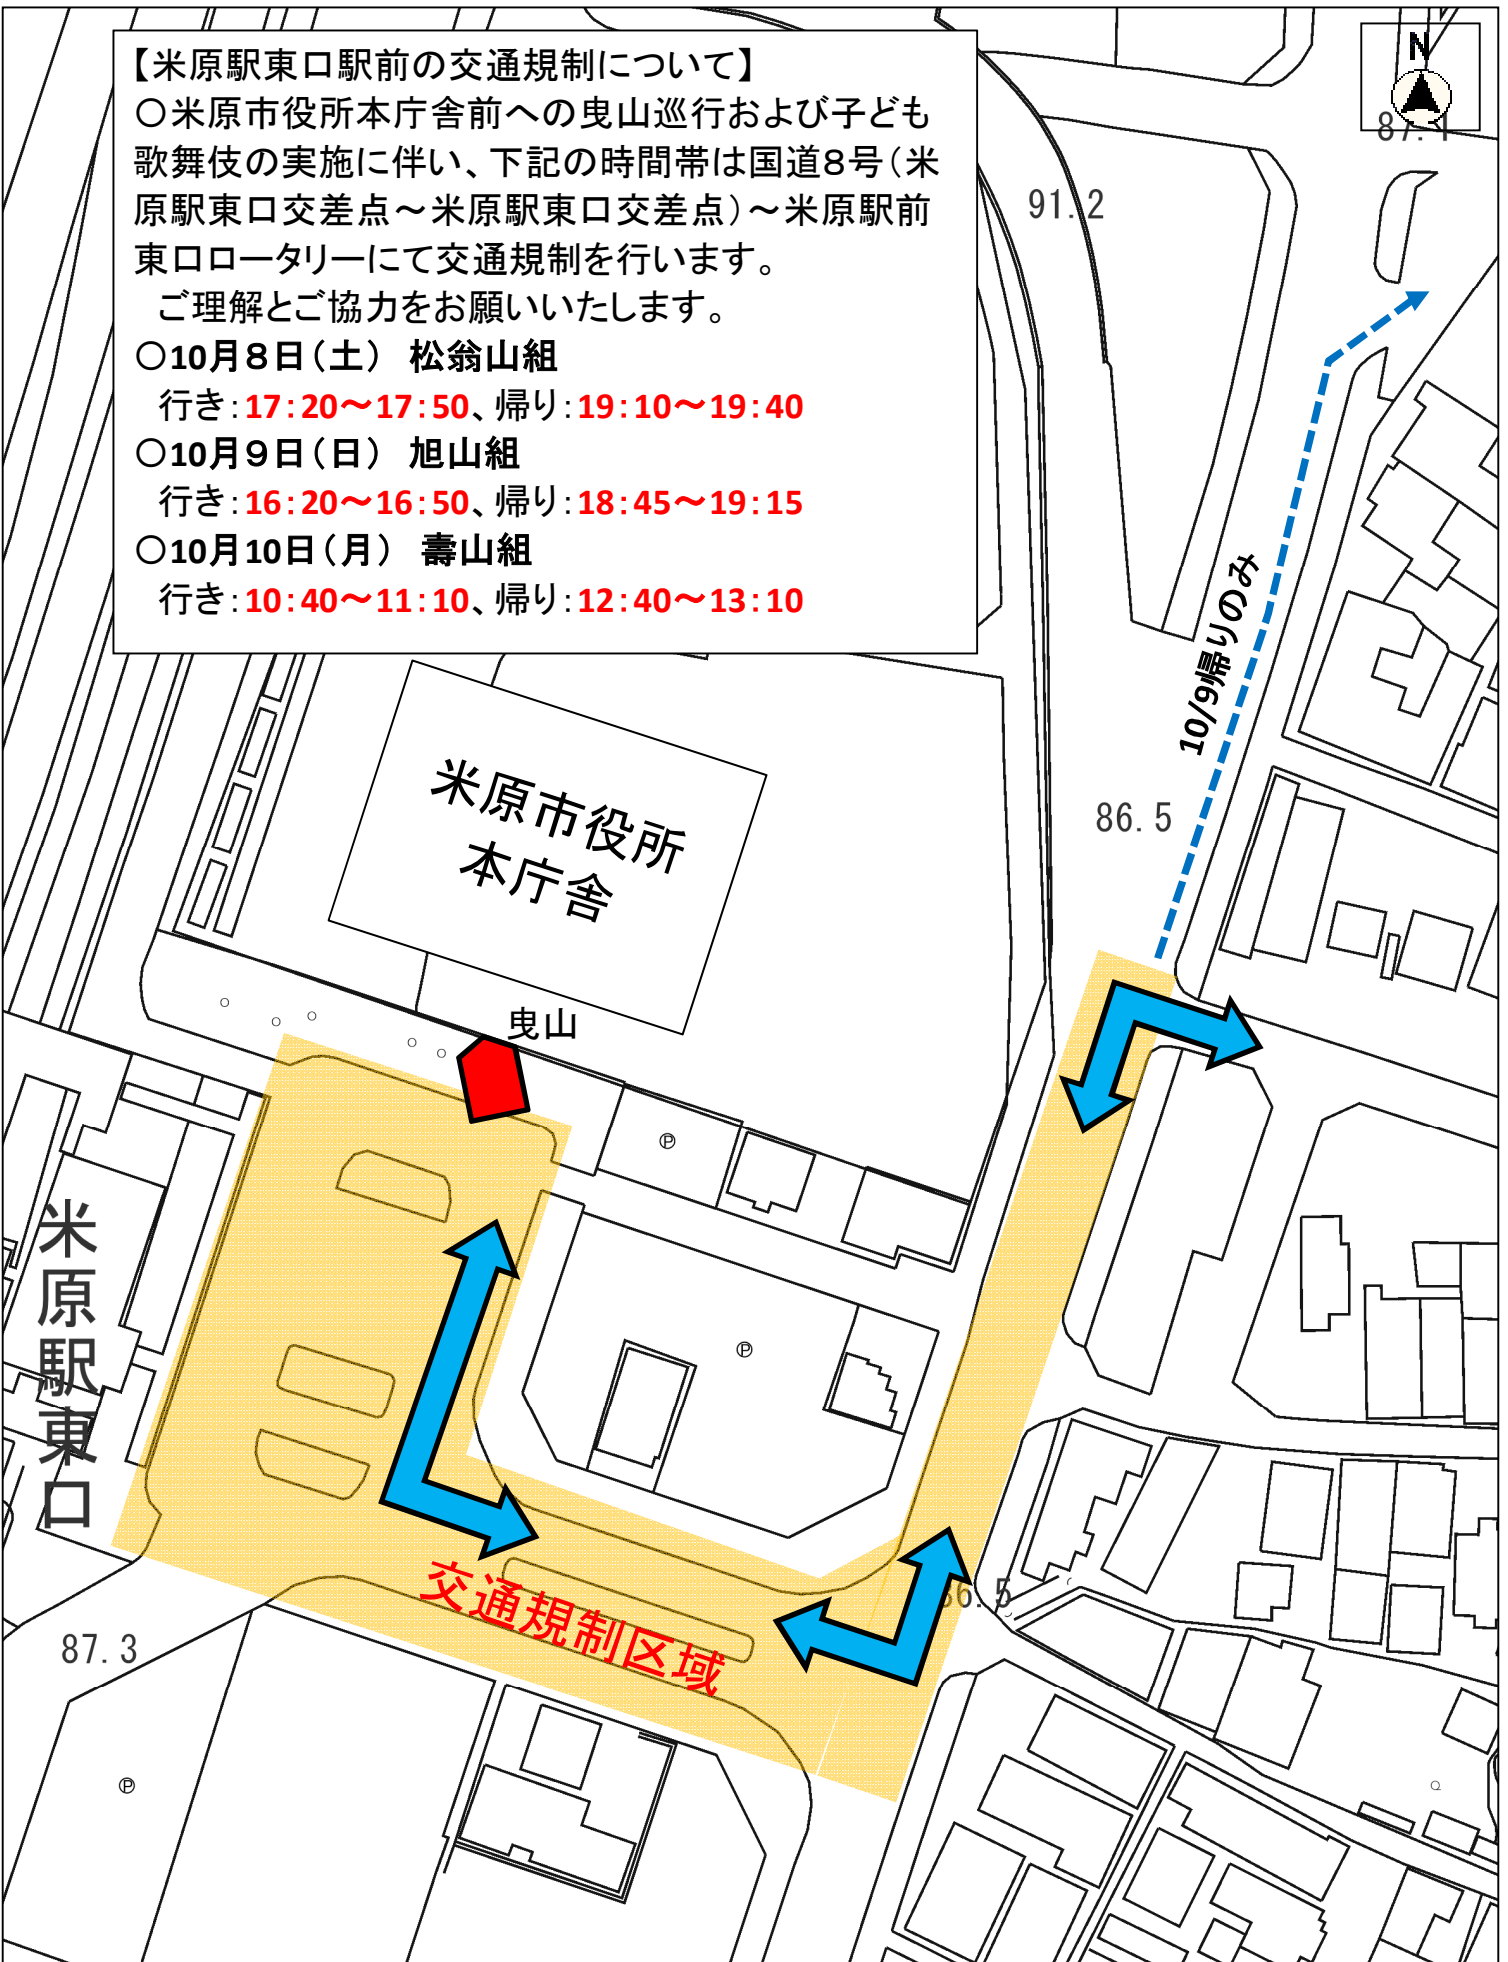

【米原駅東口駅前の交通規制について】

○米原市役所本庁舎前への曳山巡行および子ども歌舞伎の実施に伴い、下記の時間帯は国道8号(米原駅東口交差点～米原駅東口交差点)～米原駅前東口ロータリーにて交通規制を行います。

ご理解とご協力をお願いいたします。

○10月8日(土) 松翁山組

行き: 17:20～17:50、帰り: 19:10～19:40

○10月9日(日) 旭山組

行き: 16:20～16:50、帰り: 18:45～19:15

○10月10日(月) 壽山組

行き: 10:40～11:10、帰り: 12:40～13:10

縮尺 1 : 1000