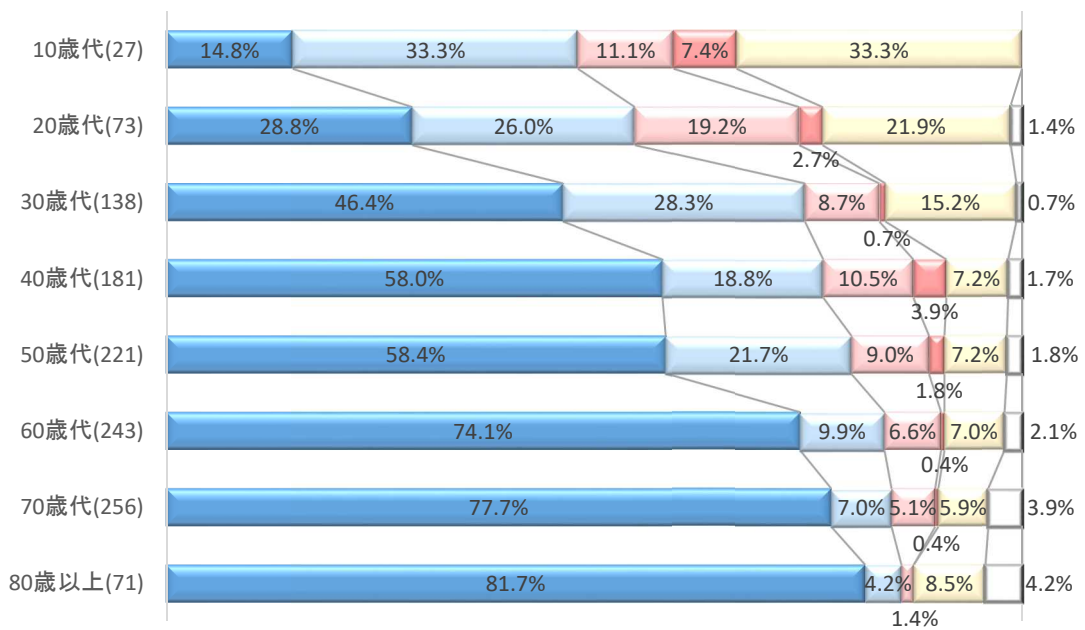

市民意識調査

「あなたは、これからも米原市に住みたいと思いますか」

【年代別】

	計	これから住みたい	当分の間は住みたい	機会があれば市外へ出たい	すぐにでも市外へ出たい	わからない	不明・無回答
10歳代	票	27	4	9	3	2	9
	%	100.0	14.8	33.3	11.1	7.4	33.3
20歳代	票	73	21	19	14	2	16
	%	100.0	28.8	26.0	19.2	2.7	21.9
30歳代	票	138	64	39	12	1	21
	%	100.0	46.4	28.3	8.7	0.7	15.2
40歳代	票	181	105	34	19	7	13
	%	100.0	58.0	18.8	10.5	3.9	7.2
50歳代	票	221	129	48	20	4	16
	%	100.0	58.4	21.7	9.0	1.8	7.2
60歳代	票	243	180	24	16	1	17
	%	100.0	74.1	9.9	6.6	0.4	7.0
70歳代	票	256	199	18	13	1	15
	%	100.0	77.7	7.0	5.1	0.4	5.9
80歳以上	票	71	58	3	1	0	6
	%	100.0	81.7	4.2	1.4	0.0	8.5