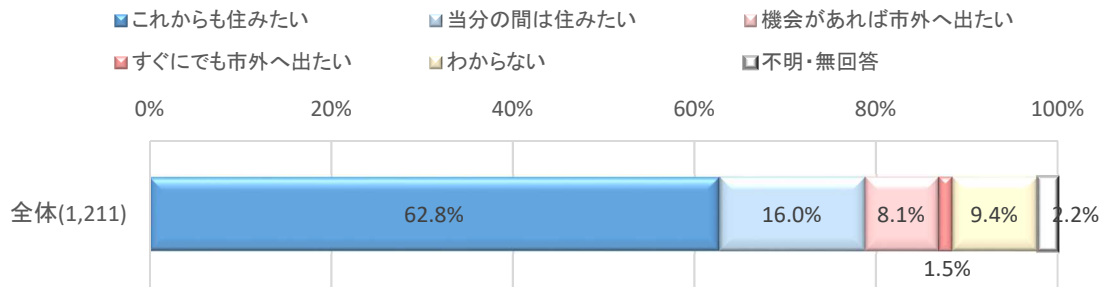

市民意識調査

「あなたは、これからも米原市に住みたいと思いますか」

【年代別】

	計	これから住みたい	当分の間は住みたい	機会があれば市外へ出たい	すぐにでも市外へ出たい	わからない	不明・無回答
10歳代	票	27	4	9	3	2	9
	%	100.0	14.8	33.3	11.1	7.4	33.3
20歳代	票	73	21	19	14	2	16
	%	100.0	28.8	26.0	19.2	2.7	21.9
30歳代	票	138	64	39	12	1	21
	%	100.0	46.4	28.3	8.7	0.7	15.2
40歳代	票	181	105	34	19	7	13
	%	100.0	58.0	18.8	10.5	3.9	7.2
50歳代	票	221	129	48	20	4	16
	%	100.0	58.4	21.7	9.0	1.8	7.2
60歳代	票	243	180	24	16	1	17
	%	100.0	74.1	9.9	6.6	0.4	7.0
70歳代	票	256	199	18	13	1	15
	%	100.0	77.7	7.0	5.1	0.4	5.9
80歳以上	票	71	58	3	1	0	6
	%	100.0	81.7	4.2	1.4	0.0	8.5