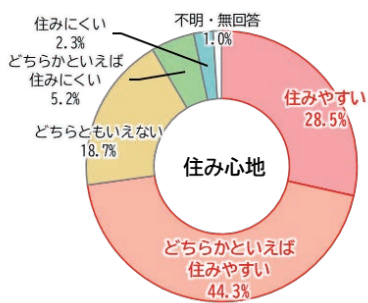

みんなでつくる！みんなの総合計画！

基本計画 意見募集中！

あなたの“いいね！”を教えてください。
現在、基本計画の策定にあたり、みなさまのご意見を募集しています。
「いいな」と思う案に投票し、感じたことをお聞かせください。
いただいたご意見は、今後のまちづくりに生かしていきます。

募集期間

7月17日(金) から 31日(金)まで

意見募集は
こちらから

※米原市役所本庁舎3階 TETTE COMMU（市民活動スペース）
でも、みなさまのご意見を募集しています。
お気軽にご参加ください！

これまでの取組

基本構想の策定に向けて、さまざまな活動を行ってきました。

アンケート調査

▶『住みやすい』は72.8%

各種ワークショップ

まちの未来や地域の課題について、話し合いました。

たくさんのアイデアやご意見をいただきました。

みなさんから頂いたご意見