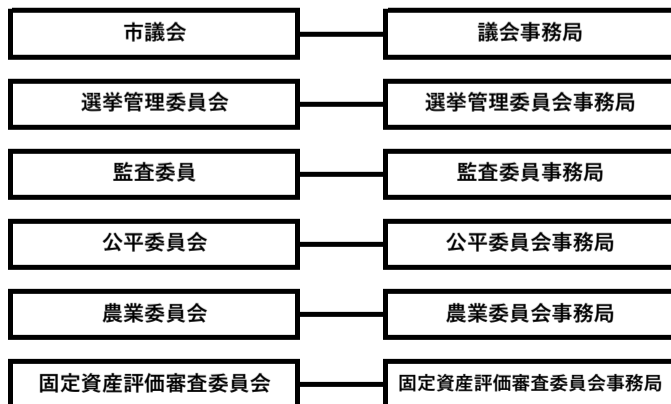

# 令和8年度 行政組織機構

※1 地域振興課・山東支所に配置  
 ※2 窓口センター・近江窓口センター、伊吹窓口センター  
 ※3 少年センター・米原市人権総合センターS・Cプラザ内に配置  
 ※4 認定子ども園・まいばら認定子ども園、おうみ認定子ども園、かなん認定子ども園、いぶき認定子ども園  
 ※5 山とみどり再生課・山東支所に配置  
 ※6 上下水道課・山東支所に配置  
 ※7 小学校・中学校・柏原小学校、大原小学校、山東小学校、伊吹小学校、春照小学校、米原小学校、河南小学校、息長小学校、坂田小学校、柏原中学校、大東中学校、伊吹山中学校、米原中学校、河南中学校、双葉中学校  
 ※8 学校給食課・東部給食センター、西部給食センター  
 ※9 市民交流プラザ・市民交流プラザ(ルッチプラザ)には保健センターを併設  
 ※10 図書館・山東図書館、近江図書館