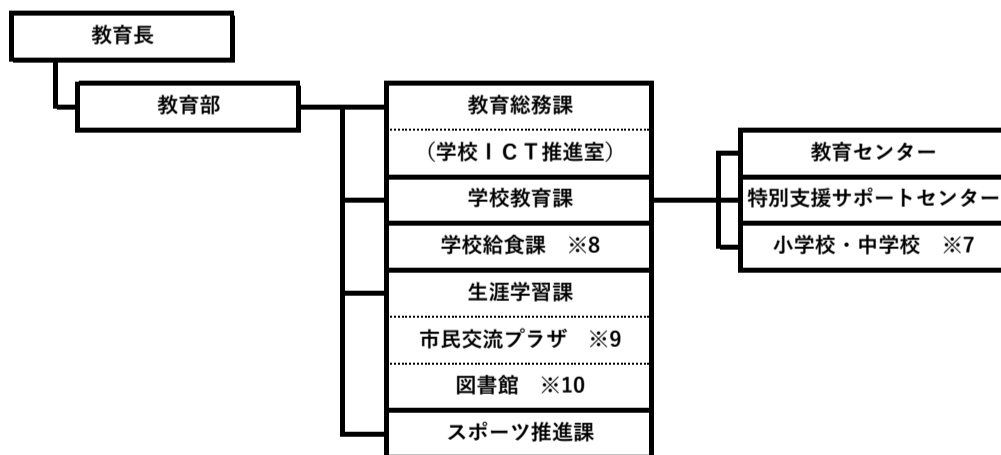

# 令和8年度 行政組織機構

※1 地域振興課・山東支所に配置  
 ※2 窓口センター・近江窓口センター、伊吹窓口センター  
 ※3 少年センター・米原市人権総合センターS・Cプラザ内に配置  
 ※4 認定子ども園・まいばら認定子ども園、おうみ認定子ども園、かなん認定子ども園、いぶき認定子ども園  
 ※5 山とみどり再生課・山東支所に配置  
 ※6 上下水道課・山東支所に配置  
 ※7 小学校・中学校・柏原小学校、大原小学校、山東小学校、伊吹小学校、春照小学校、米原小学校、河南小学校、息長小学校、坂田小学校、柏原中学校、大東中学校、伊吹山中学校、米原中学校、河南中学校、双葉中学校  
 ※8 学校給食課・東部給食センター、西部給食センター  
 ※9 市民交流プラザ・市民交流プラザ(ルッチプラザ)には保健センターを併設  
 ※10 図書館・山東図書館、近江図書館