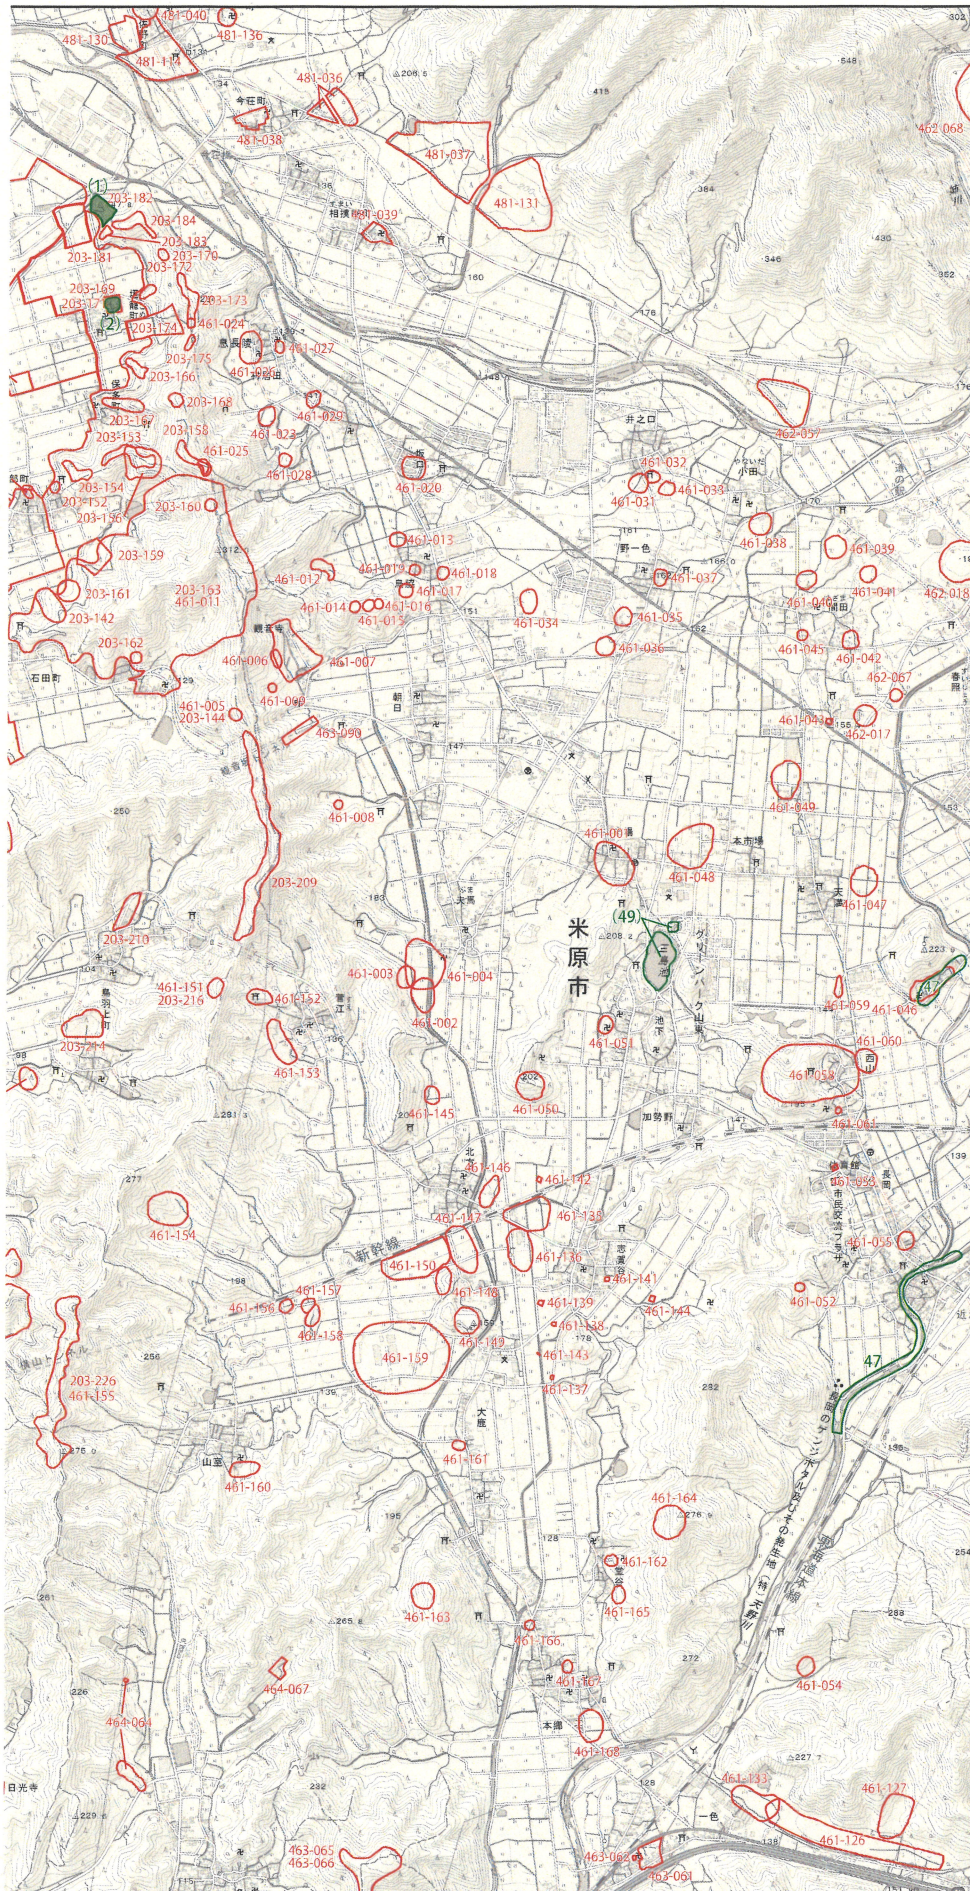

南浜 42

長浜市 : 203 481 482
 483 484 501
 502 503 504
 米原市 : 461 462 463
 464

行政区画 43

関ヶ原

44

1 : 25,000